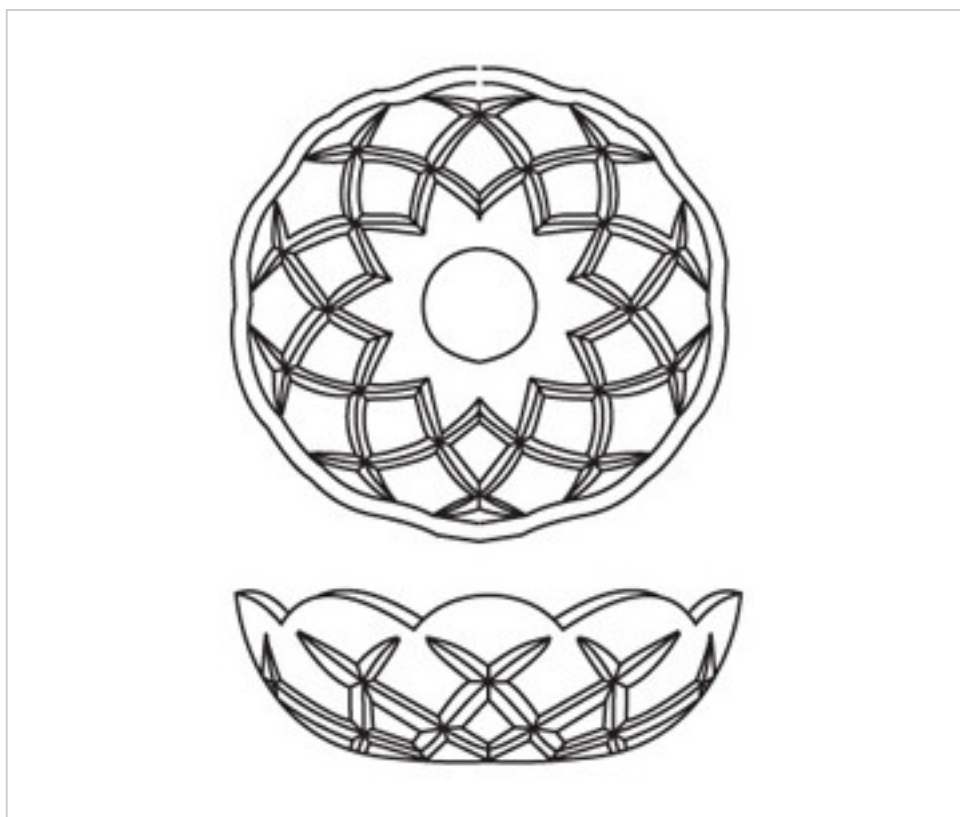

E154080

Coupelle 9854/80.24

3 déc. 2024

PRIX

	Lot	Prix sans TVA
	1	7,62€
	10	5,11€

Suite à la page suivante >>

E154080

Coupelle 9854/80.24

SPÉCIFICATIONS TECHNIQUES

Pesage: 69 Grammes

Conditionnement: Boîte 10 Unités

AUTRES CARACTÉRISTIQUES

Diamètre (mm): 80

Couleur: Transparent

Trou central (mm): 24

DOCUMENTS