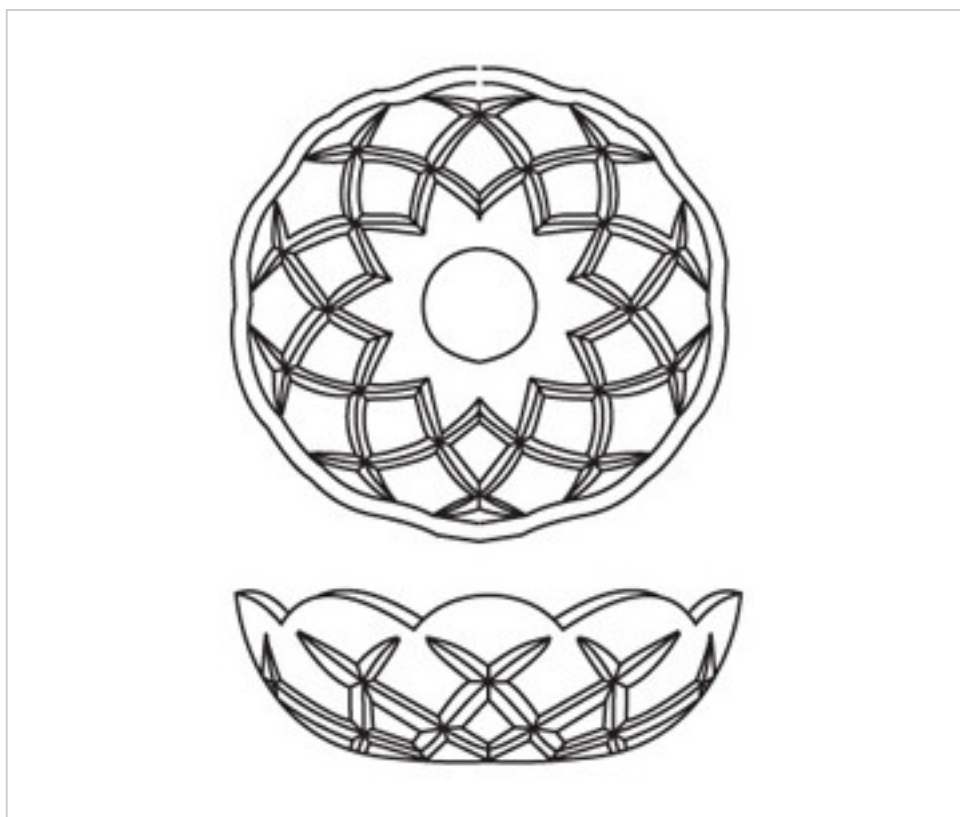

E154080

Coupelle 9854/80.24

3 déc. 2024

PRIX

	Lot	Prix sans TVA
	1	7,62€
	10	5,11€

Suite à la page suivante >>