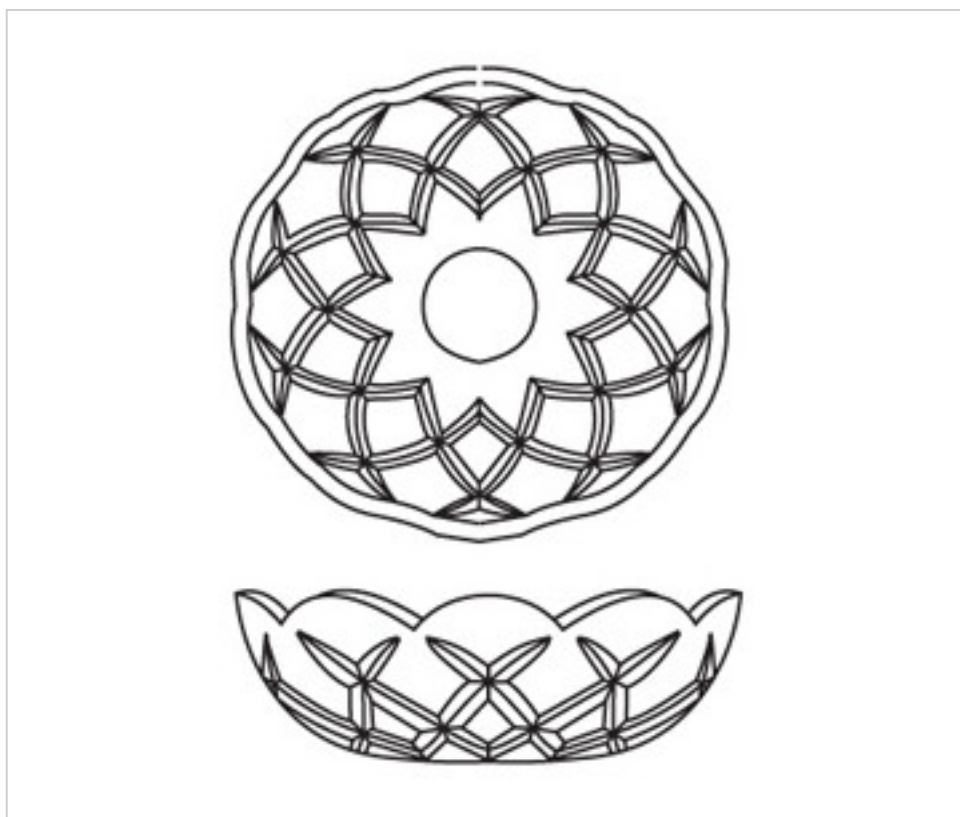

E154084

Coupelle 9854/80.24-4 trous

22 f&eacute;vr. 2025

## PRIX

	Lot	Prix sans TVA
	1	10,06€
	10	7,27€

Suite à la page suivante >>

E154084

Coupelle 9854/80.24-4 trous

## AUTRES CARACTÉRISTIQUES

---

Diamètre (mm): 80

Couleur: Transparent

Trou central (mm): 24

Trous latéraux (mm): 4

## DOCUMENTS

---

 [Coupelle 9854/80.24-4 trous](#)