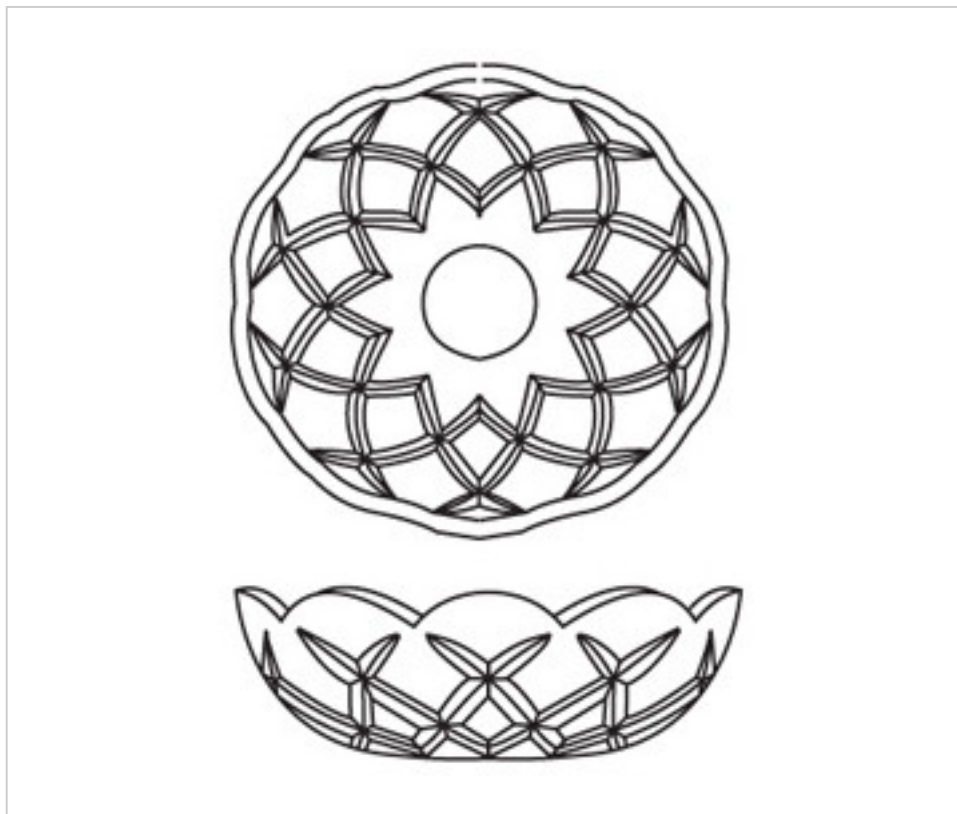

E154084

Coupelle 9854/80.24-4 trous

21 nov. 2024

PRIX

	Lot	Prix sans TVA
	1	10,06€
	10	7,27€

Suite à la page suivante >>

CRISTAL POUR LAMPES > SCHOLER CRYSTAL AUTRICHIEN > LIGNE SCHÖLER ACCESSOIRES
Bobeches cristal

E154084

Coupelle 9854/80.24-4 trous

SPÉCIFICATIONS TECHNIQUES

Pesage: 0 Grammes

Conditionnement: Boîte 10 Unités

AUTRES CARACTÉRISTIQUES

Diamètre (mm): 80

Couleur: Transparent

Trou central (mm): 24

Trous latéraux (mm): 4

DOCUMENTS

 [Coupelle 9854/80.24-4 trous](#)