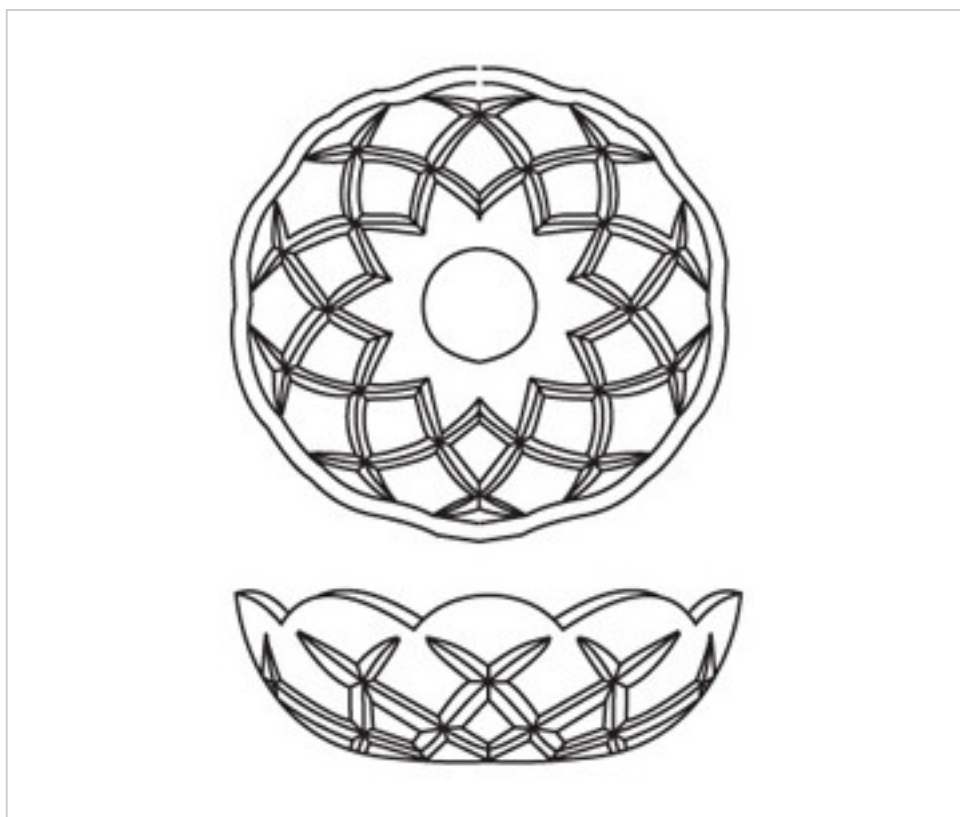

E154084

Coupelle 9854/80.24-4 trous

22 juil. 2024

## PRIX

	Lot	Prix sans TVA
	1	10,06€
	10	7,27€

Suite à la page suivante >>

CRISTAL POUR LAMPES > SCHOLER CRYSTAL AUTRICHIEN > LIGNE SCHÖLER ACCESSOIRES  
Bobeches cristal

**E154084**

**Coupelle 9854/80.24-4 trous**

## AUTRES CARACTÉRISTIQUES

---

Diamètre (mm): 80

Couleur: Transparent

Trou central (mm): 24

Trous latéraux (mm): 4

## DOCUMENTS

---

 [Coupelle 9854/80.24-4 trous](#)