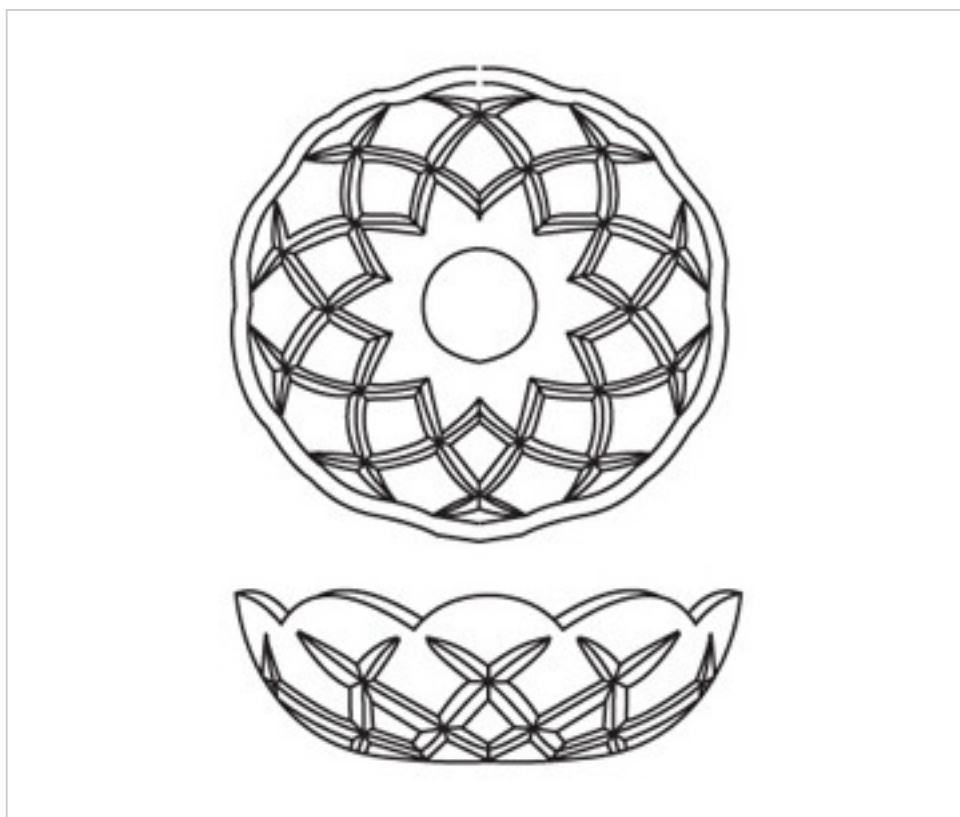

E154084

Coupelle 9854/80.24-4 trous

22 d'écrite;c. 2024

PRIX

	Lot	Prix sans TVA
	1	10,06€
	10	7,27€

Suite à la page suivante >>

E154084

Coupelle 9854/80.24-4 trous

SPÉCIFICATIONS TECHNIQUES

Pesage: 0 Grammes

Conditionnement: Boîte 10 Unités

AUTRES CARACTÉRISTIQUES

Diamètre (mm): 80

Couleur: Transparent

Trou central (mm): 24

Trous latéraux (mm): 4

DOCUMENTS

 [Coupelle 9854/80.24-4 trous](#)