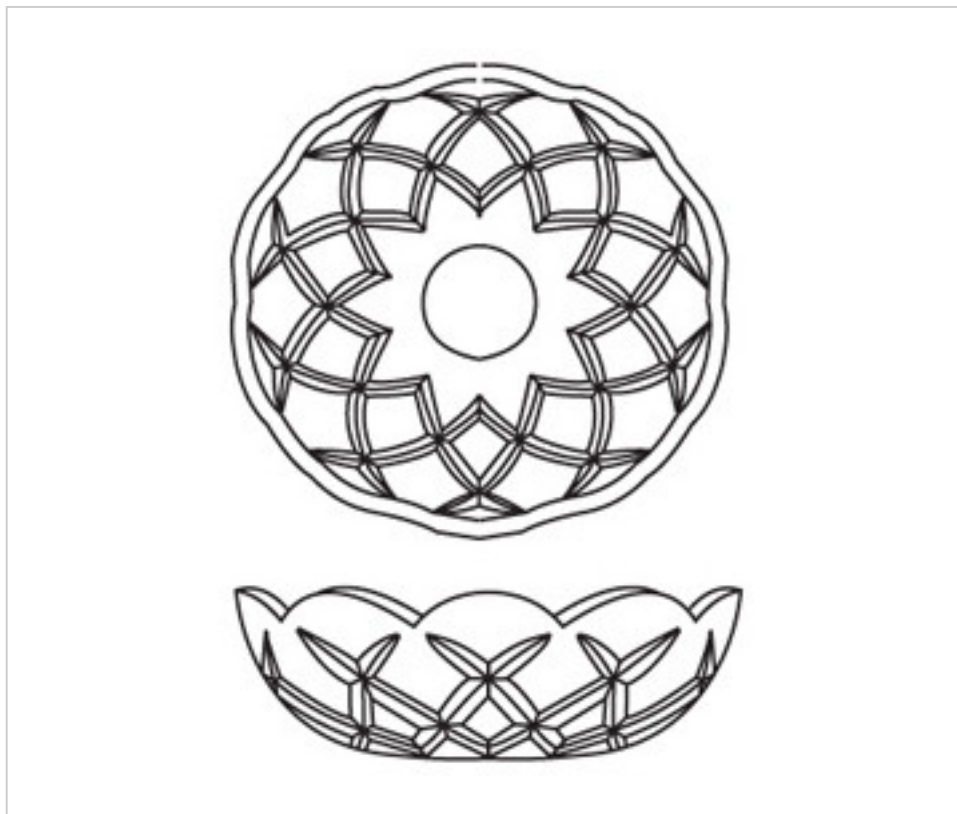

E154085

Coupelle 9854/80.24-5 trous

21 janv. 2025

PRIX

| | Lot | Prix sans TVA |
|--|-----|---------------|
| | 1 | 12,81€ |
| | 10 | 8,58€ |

Suite à la page suivante >>

E154085

Coupelle 9854/80.24-5 trous

SPÉCIFICATIONS TECHNIQUES

Pesage: 86 Grammes

Conditionnement: Boîte 10 Unités

AUTRES CARACTÉRISTIQUES

Diamètre (mm): 80

Couleur: Transparent

Trou central (mm): 24

Trous latéraux (mm): 5