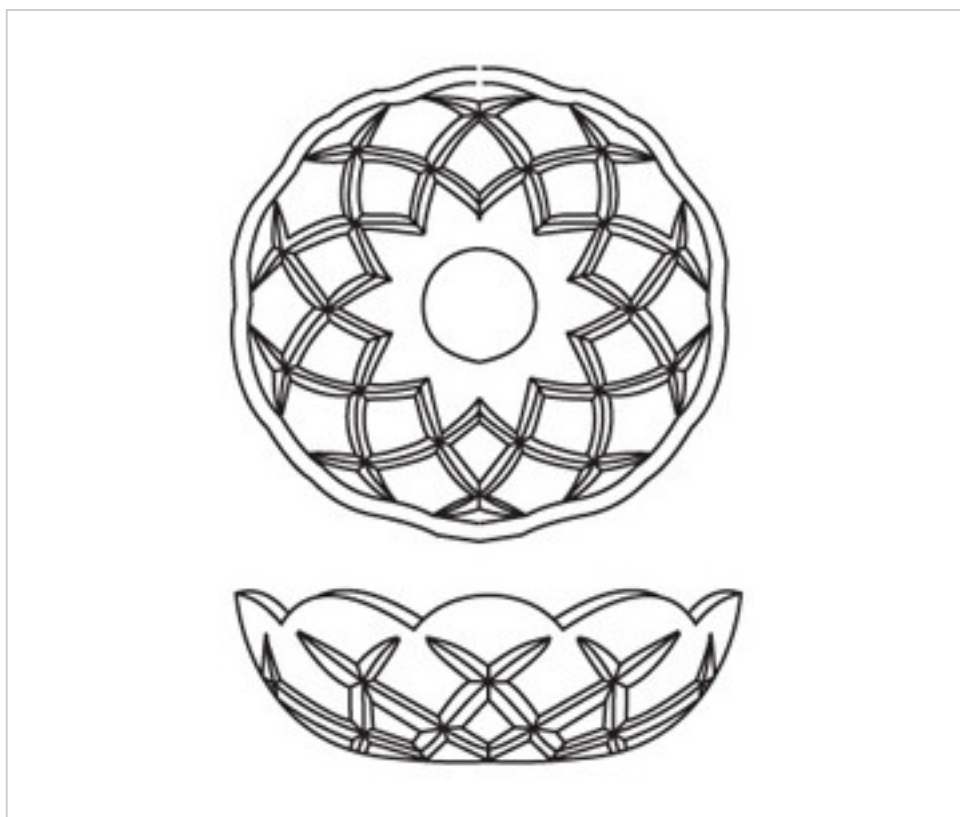

E154085

Coupelle 9854/80.24-5 trous

30 janv. 2025

PRIX

	Lot	Prix sans TVA
	1	12,81€
	10	8,58€

Suite à la page suivante >>

E154085

Coupelle 9854/80.24-5 trous

SPÉCIFICATIONS TECHNIQUES

Pesage: 86 Grammes

Conditionnement: Boîte 10 Unités

AUTRES CARACTÉRISTIQUES

Diamètre (mm): 80

Couleur: Transparent

Trou central (mm): 24

Trous latéraux (mm): 5