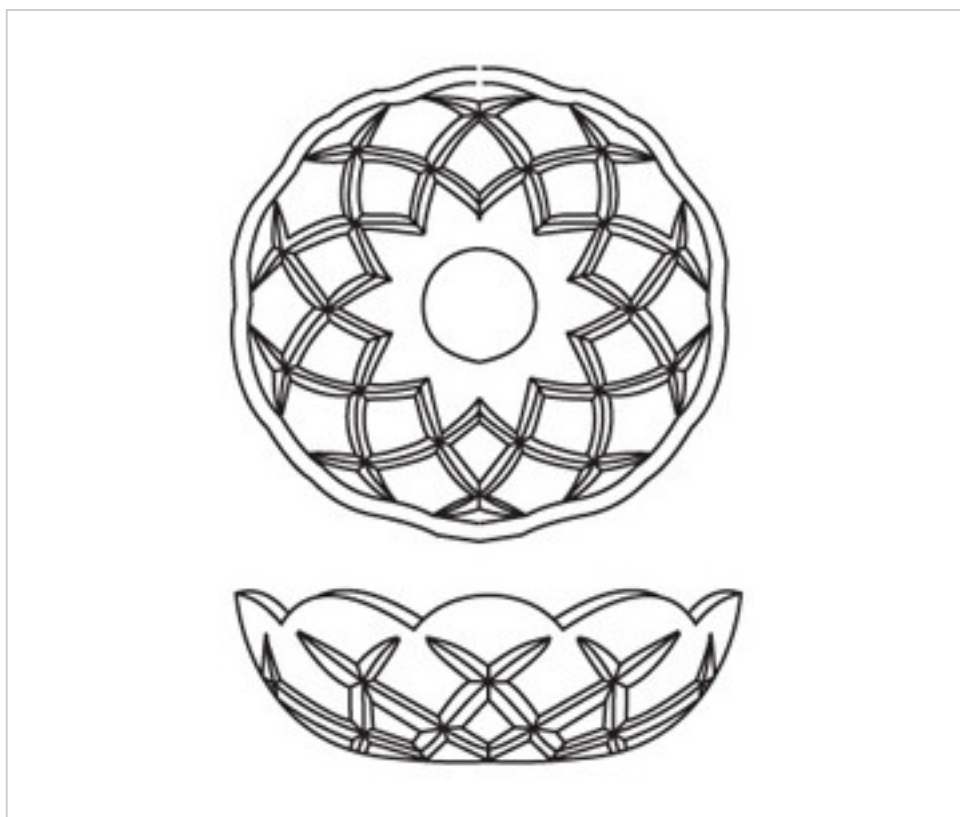

E154085

Coupelle 9854/80.24-5 trous

4 avril 2025

PRIX

	Lot	Prix sans TVA
	1	12,81€
	10	8,58€

Suite à la page suivante >>

E154085

Coupelle 9854/80.24-5 trous

SPÉCIFICATIONS TECHNIQUES

Pesage: 86 Grammes

Conditionnement: Boîte 10 Unités

AUTRES CARACTÉRISTIQUES

Diamètre (mm): 80

Couleur: Transparent

Trou central (mm): 24

Trous latéraux (mm): 5