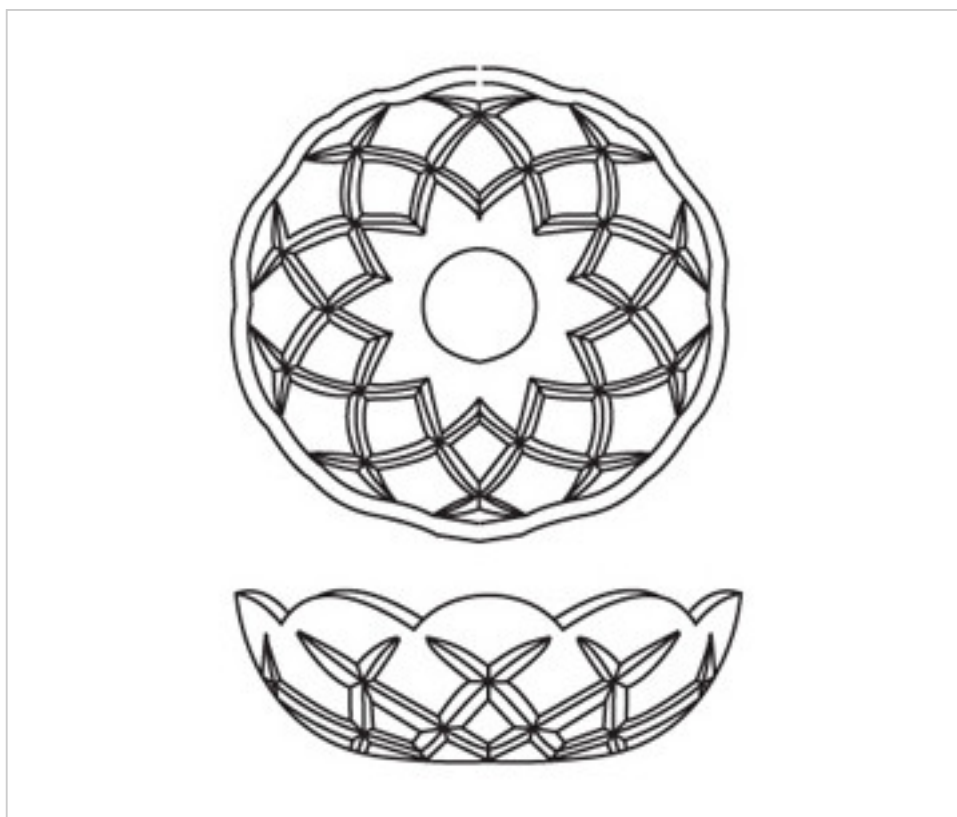

E154085

Coupelle 9854/80.24-5 trous

2 oct. 2024

## PRIX

	Lot	Prix sans TVA
	1	11,69€
	10	7,83€

Suite à la page suivante >>

E154085

Coupelle 9854/80.24-5 trous

## AUTRES CARACTÉRISTIQUES

---

Diamètre (mm): 80

Couleur: Transparent

Trou central (mm): 24

Trous latéraux (mm): 5