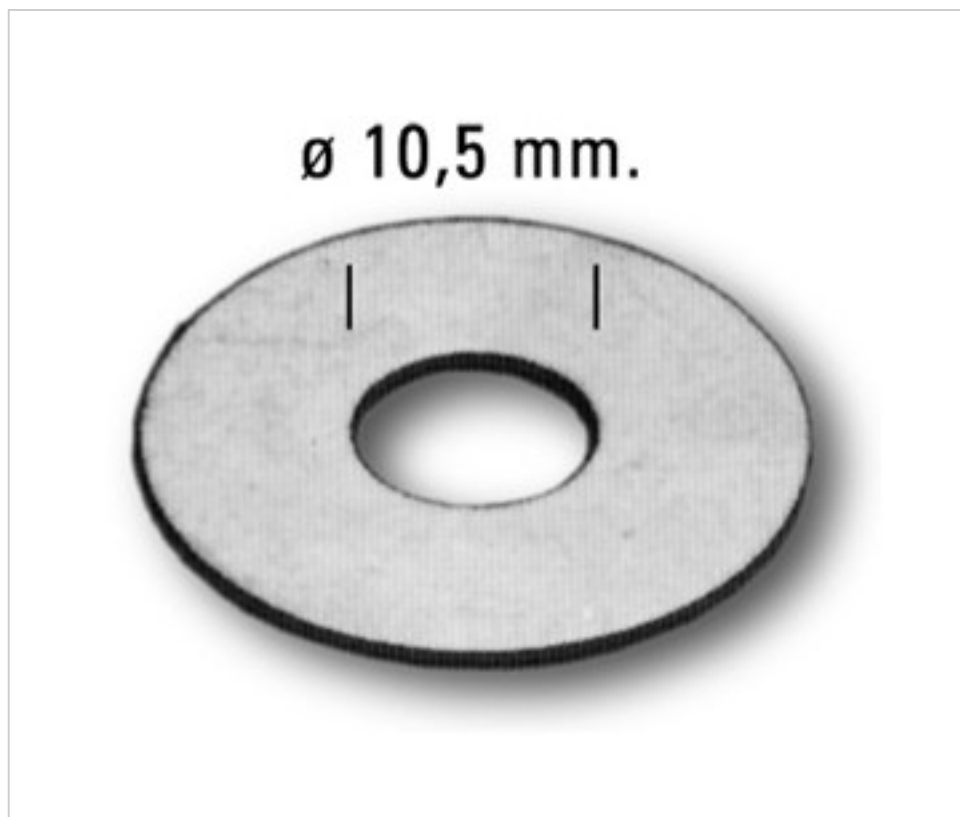

0788980

Rondelle diam.16 mm fer

22 févr. 2025

DESCRIPTION

Rondelle de fer un trou central pour le passage de 10 mm

PRIX

	Lot	Prix sans TVA
	1	0,0532€
	100	0,0355€
	2500	0,0304€
	10000	0,0277€

Suite à la page suivante >>

0788980

Rondelle diam.16 mm fer

SPÉCIFICATIONS TECHNIQUES

Pesage: 1 Grammes

REMARQUES

Rondelle de fer avec trou central pour le passage de 10 mm

AUTRES CARACTÉRISTIQUES

Diamètre (mm): 16

Trou central (mm): 10,5