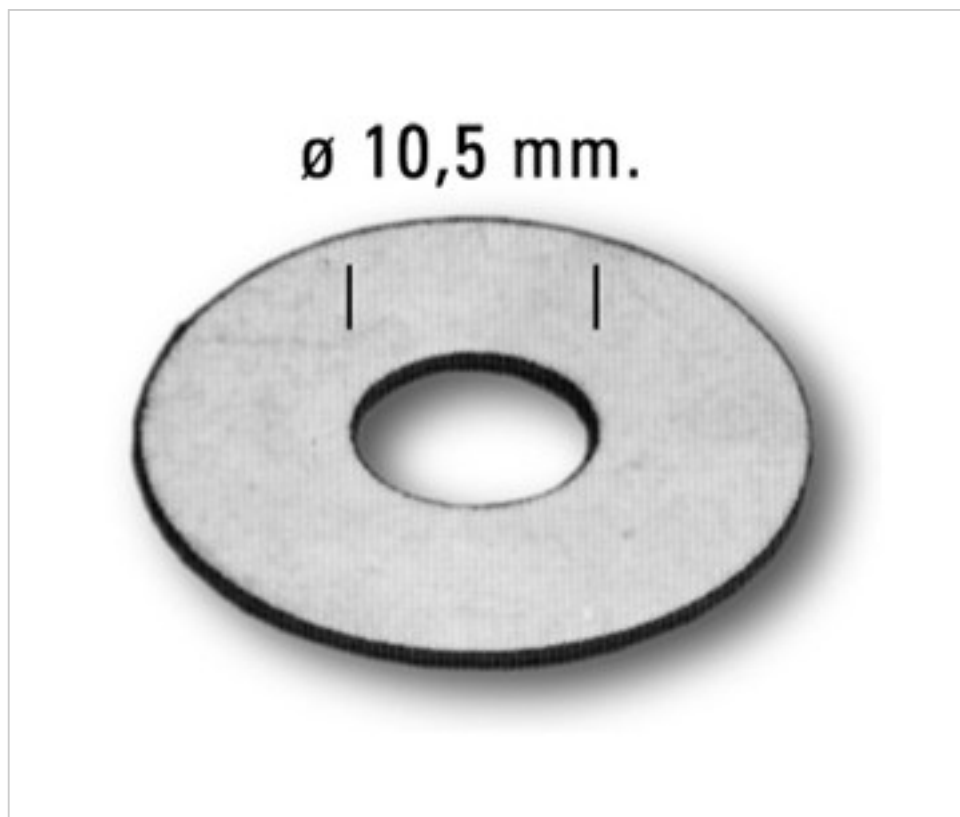

0788980

Rondelle diam.16 mm fer

22 janv. 2025

DESCRIPTION

Rondelle de fer un trou central pour le passage de 10 mm

PRIX

	Lot	Prix sans TVA
	1	0,0532€
	100	0,0355€
	2500	0,0304€
	10000	0,0277€

Suite à la page suivante >>

0788980

Rondelle diam.16 mm fer

SPÉCIFICATIONS TECHNIQUES

Pesage: 1 Grammes

REMARQUES

Rondelle de fer avec trou central pour le passage de 10 mm

AUTRES CARACTÉRISTIQUES

Diamètre (mm): 16

Trou central (mm): 10,5