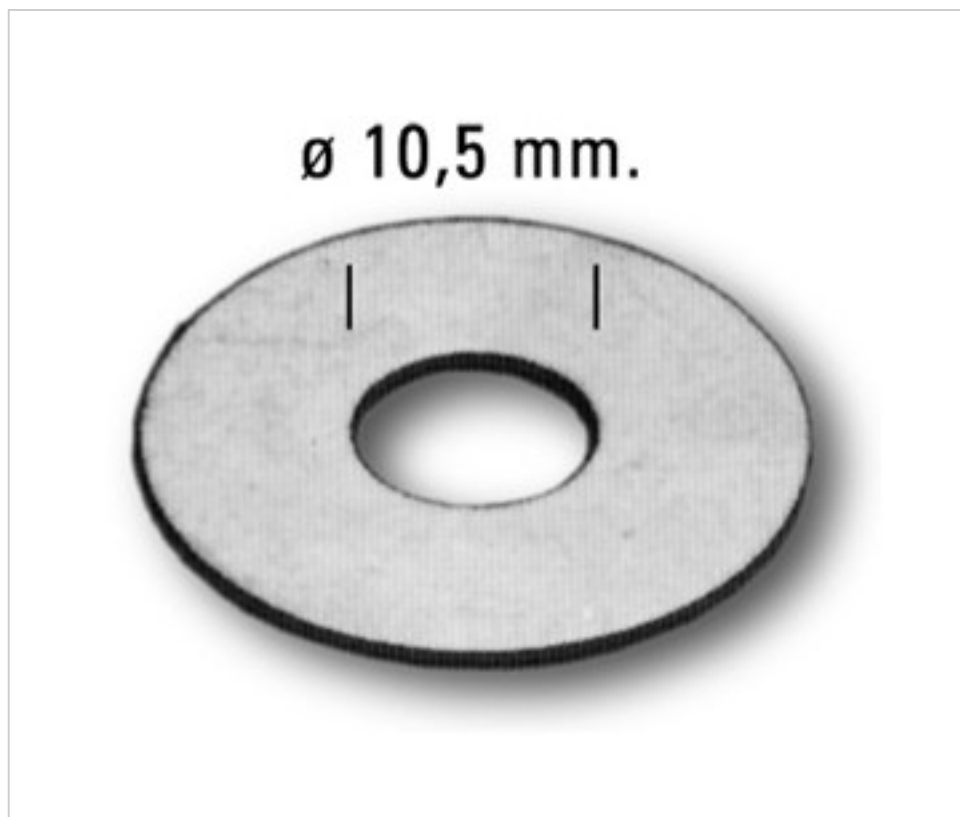

0788970

Rondelle diam.20 mm fer

5 avril 2025

DESCRIPTION

Rondelle de fer un trou central pour le passage de 10 mm

PRIX

	Lot	Prix sans TVA
	1	0,0612€
	100	0,0408€
	2000	0,0351€
	10000	0,0317€

Suite à la page suivante >>

0788970

Rondelle diam.20 mm fer

SPÉCIFICATIONS TECHNIQUES

Pesage: 2 Grammes

REMARQUES

Rondelle de fer avec trou central pour le passage de 10 mm

AUTRES CARACTÉRISTIQUES

Diamètre (mm): 20

Trou central (mm): 10,5