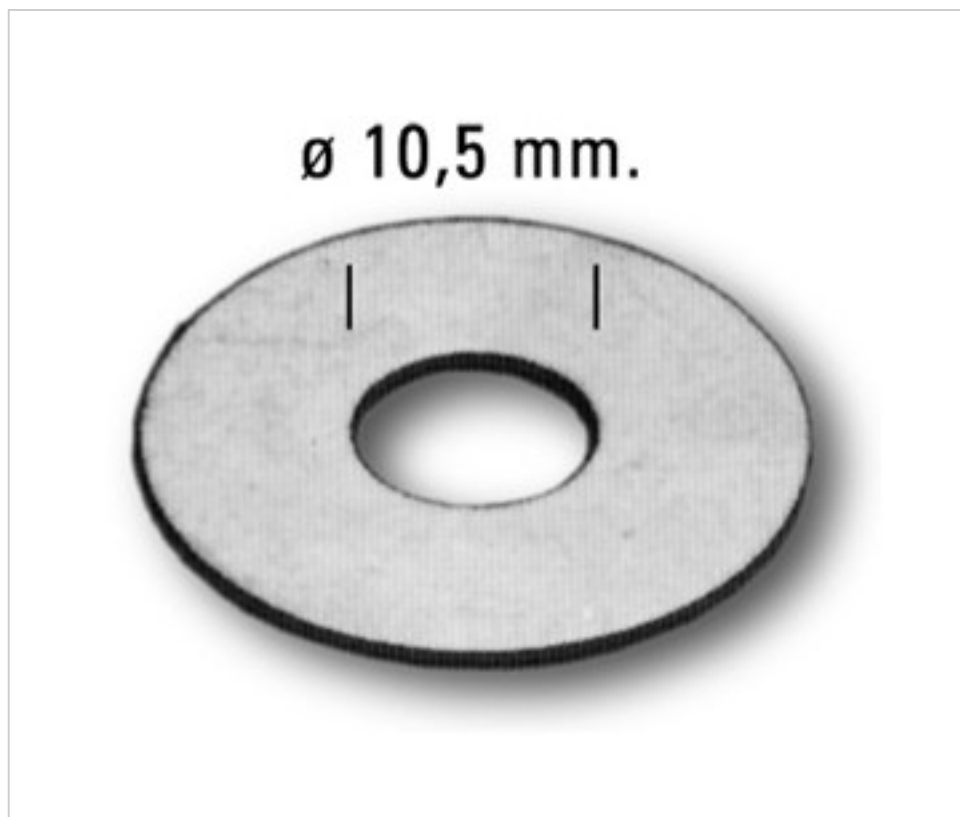

0788970

Rondelle diam.20 mm fer

1 f&eacute;vr. 2025

## DESCRIPTION

Rondelle de fer un trou central pour le passage de 10 mm

## REMARQUES

---

Rondelle de fer avec trou central pour le passage de 10 mm

## AUTRES CARACTÉRISTIQUES

---

Diamètre (mm): 20

Trou central (mm): 10,5