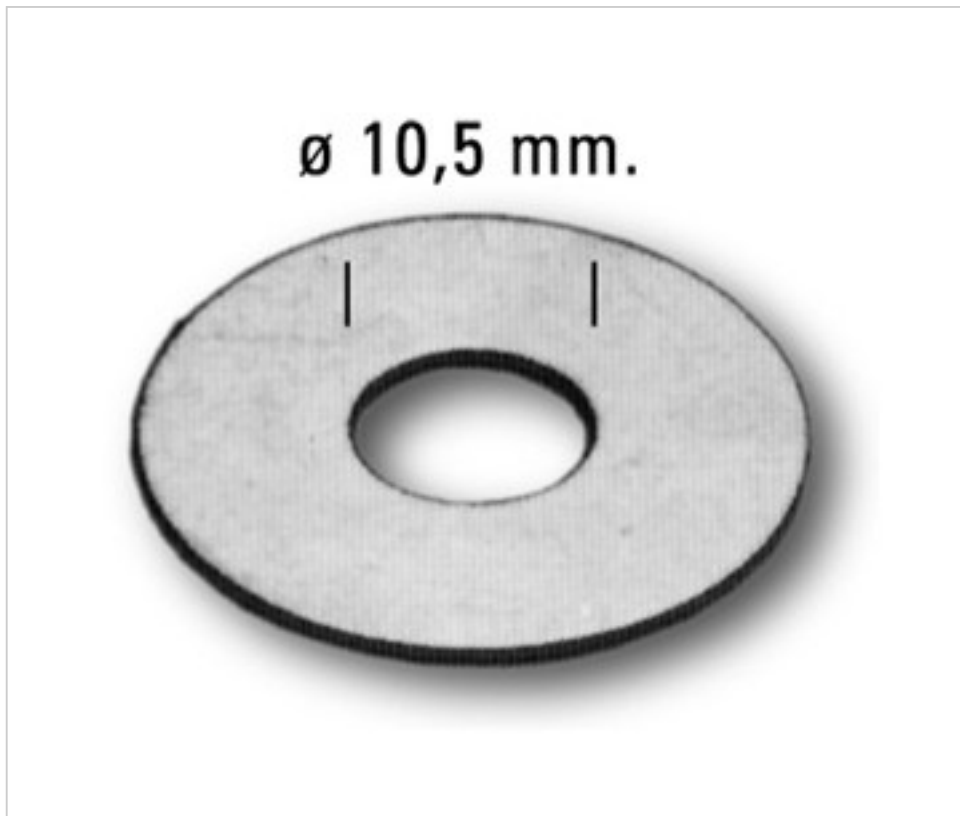

0788950

Rondelle diam.30 mm fer

3 déc. 2024

DESCRIPTION

Rondelle de fer avec trou central pour le passage de 10 mm

PRIX

	Lot	Prix sans TVA
	1	0,1535€
	100	0,1023€
	2500	0,0878€
	10000	0,0798€

Suite à la page suivante >>

0788950

Rondelle diam.30 mm fer

SPÉCIFICATIONS TECHNIQUES

Pesage: 5 Grammes

REMARQUES

Rondelle de fer avec trou central pour le passage de 10 mm

AUTRES CARACTÉRISTIQUES

Diamètre (mm): 30

Trou central (mm): 10,5