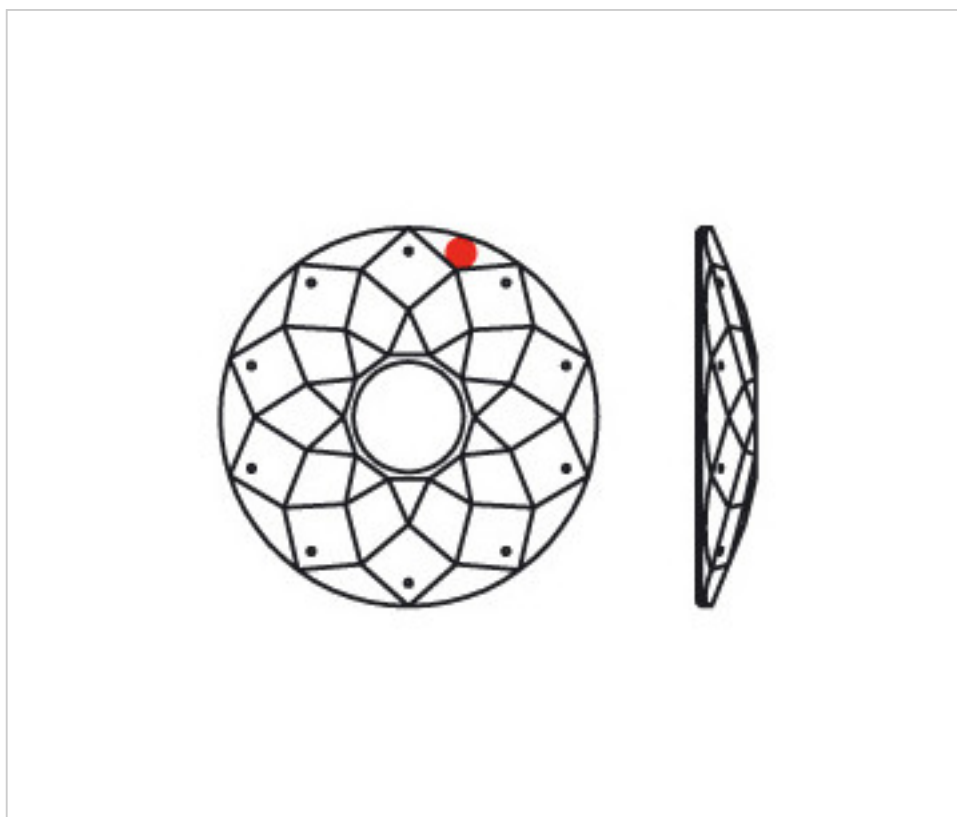

SWAROVSKI CRYSTAL > CRISTAL STRASS SWAROVSKI > PENDENTIFS STRASS SWAROVSKI
Pendentifs "Strass" transparent

112895891

Orbit washer 8950/802 10 holes 90mm. Swarovski Crystal

2 oct. 2024

PRIX

Lot	Prix sans TVA
1	27,85€

Suite à la page suivante >>

SWAROVSKI CRYSTAL > CRISTAL STRASS SWAROVSKI > PENDENTIFS STRASS SWAROVSKI
Pendentifs "Strass" transparent

112895891

Orbit washer 8950/802 10 holes 90mm. Swarovski Crystal

SPÉCIFICATIONS TECHNIQUES

Pesage: 156 Grammes

Conditionnement: Boîte 12 Unités

AUTRES CARACTÉRISTIQUES

Diamètre (mm): 90

Couleur: Transparent

Trou central (mm): 26

Trous latéraux (mm): 10

DOCUMENTS

 [Coupelle Orbit 8950/802 10 trous 90mm strass](#)