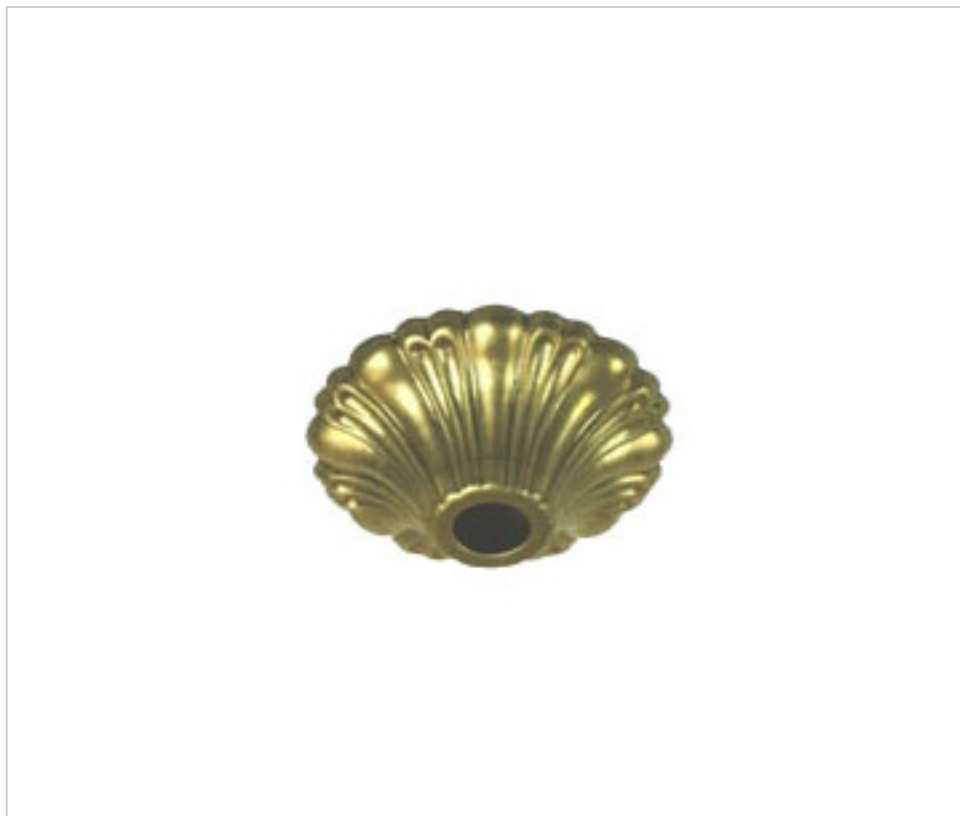

ACCESSOIRES METAL > EMBOUTISSAGE > SOCLES
Griffes laiton

0754140

Coupelle rainée 541400 laiton

24 août 2024

DESCRIPTION

Coupelle décorative emboutie en laiton

PRIX

	Lot	Prix sans TVA
	1	2,21€
	50	1,92€
	100	1,82€

Suite à la page suivante >>

ACCESSOIRES METAL > EMBOUTISSAGE > SOCLES
Griffes laiton

0754140

Coupelle rainée 541400 laiton

SPÉCIFICATIONS TECHNIQUES

Pesage: 9 Grammes

AUTRES CARACTÉRISTIQUES

Hauteur (mm): 17

Diamètre (mm): 50

Trou central (mm): 10