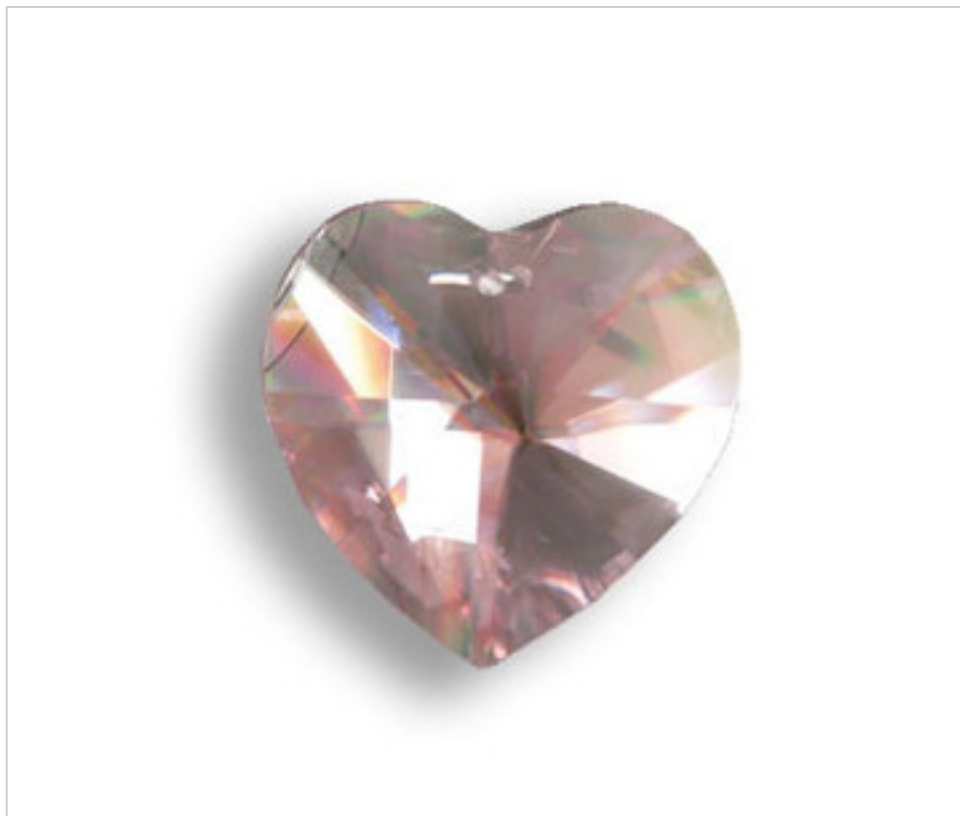

CRISTAL POUR LAMPES > SCHOLER CRYSTAL AUTRICHIEN > LIGNE SCHÖLER LISSE
Pendentifs lisses

D91142P

Coeur 4114/25mm rosé

22 janv. 2025

PRIX

	Lot	Prix sans TVA
Pedido mínimo	210	2,55€

Suite à la page suivante >>

CRISTAL POUR LAMPES > SCHOLER CRYSTAL AUTRICHIEN > LIGNE SCHÖLER LISSE
Pendentifs lisses

D91142P

Coeur 4114/25mm rosé

SPÉCIFICATIONS TECHNIQUES

Conditionnement: Boîte 210 Unités

AUTRES CARACTÉRISTIQUES

Longueur (mm): 25

Couleur: Rosé