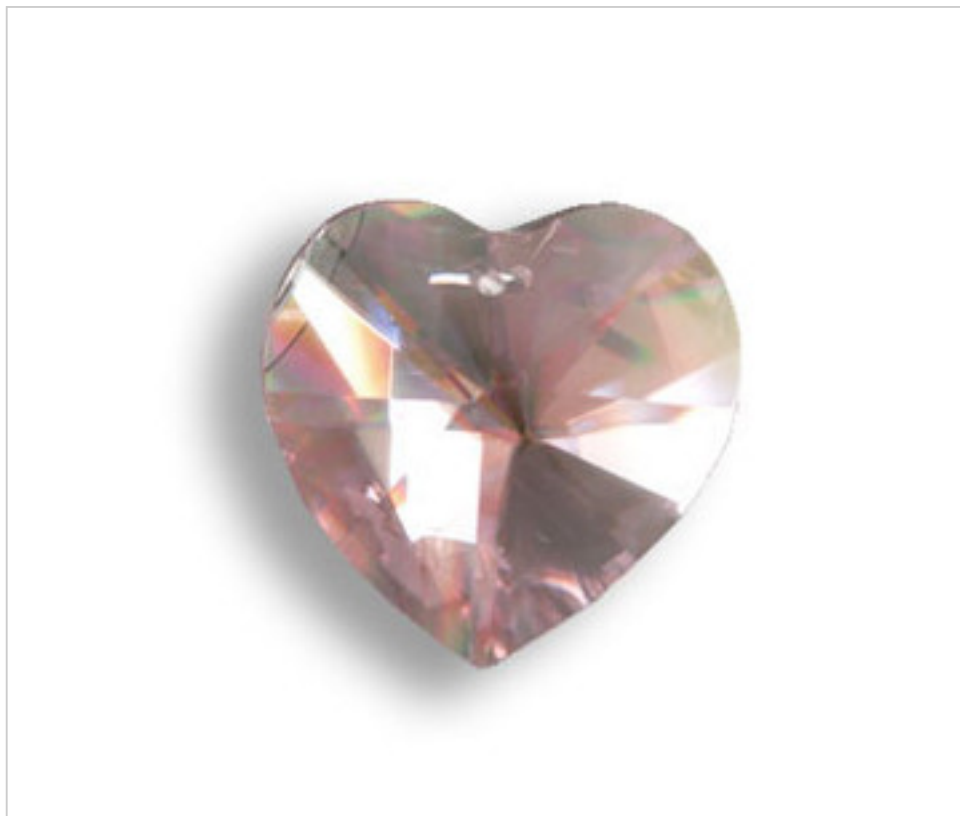

CRISTAL POUR LAMPES > SCHOLER CRYSTAL AUTRICHIEN > LIGNE SCHÖLER LISSE  
Pendentifs lisses

D91142P

Coeur 4114/25mm rosé

4 nov. 2024

## PRIX

	Lot	Prix sans TVA
Pedido mínimo	210	2,33€

Suite à la page suivante >>

CRISTAL POUR LAMPES > SCHOLER CRYSTAL AUTRICHIEN > LIGNE SCHÖLER LISSE  
Pendentifs lisses

D91142P

Coeur 4114/25mm rosé

## AUTRES CARACTÉRISTIQUES

---

Longueur (mm): 25

Couleur: Rosé