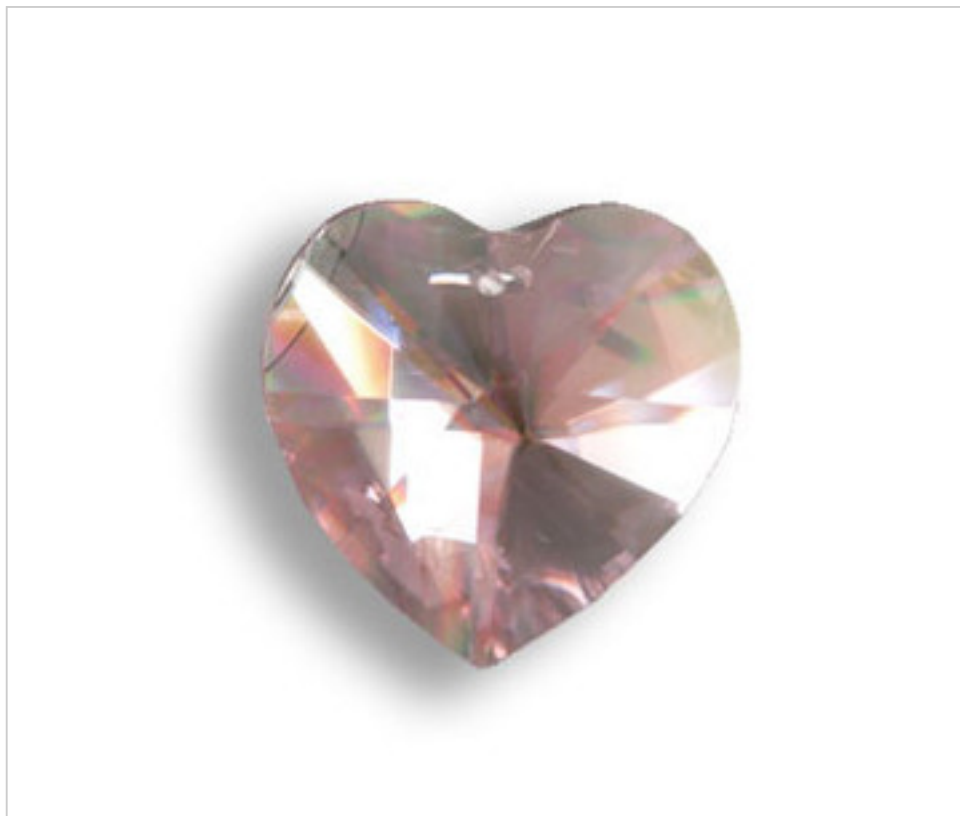

CRISTAL POUR LAMPES > SCHOLER CRYSTAL AUTRICHIEN > LIGNE SCHÖLER LISSE
Pendentifs lisses

D91142P

Coeur 4114/25mm rosé

4 avril 2025

PRIX

| | Lot | Prix sans TVA |
|---------------|-----|---------------|
| Pedido mínimo | 210 | 2,55€ |

Suite à la page suivante >>

CRISTAL POUR LAMPES > SCHOLER CRYSTAL AUTRICHIEN > LIGNE SCHÖLER LISSE
Pendentifs lisses

D91142P

Coeur 4114/25mm rosé

SPÉCIFICATIONS TECHNIQUES

Conditionnement: Boîte 210 Unités

AUTRES CARACTÉRISTIQUES

Longueur (mm): 25

Couleur: Rosé