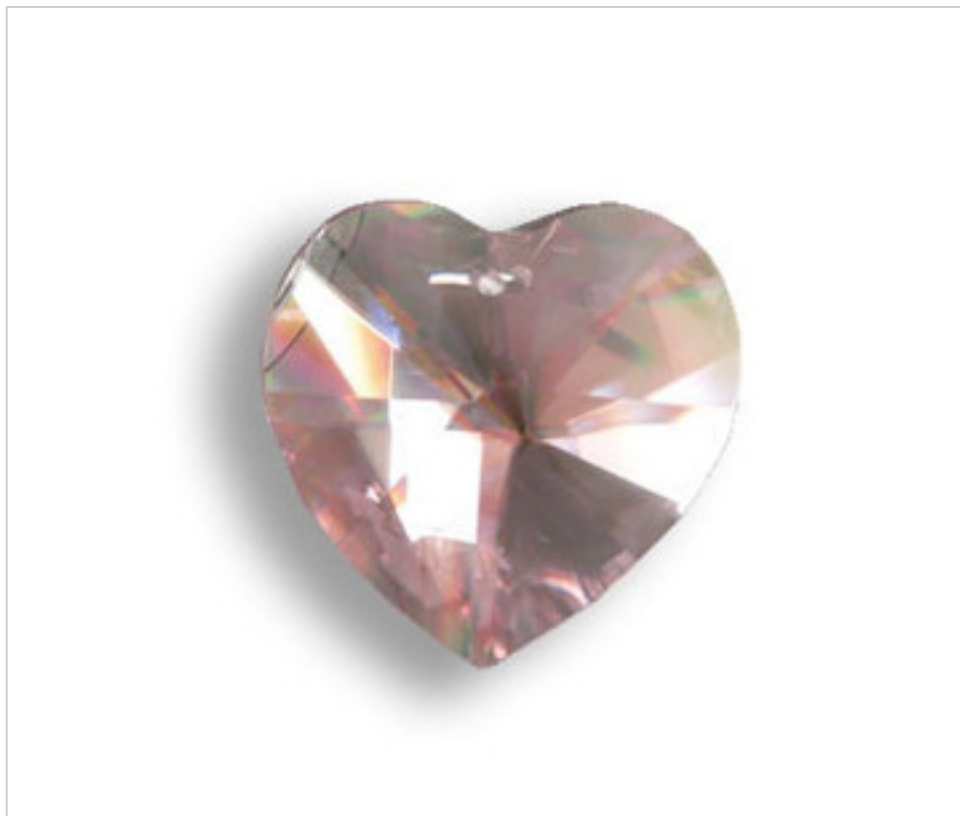

CRISTAL POUR LAMPES > SCHOLER CRYSTAL AUTRICHIEN > LIGNE SCHÖLER LISSE
Pendentifs lisses

D91142P

Coeur 4114/25mm rosé

23 nov. 2024

PRIX

	Lot	Prix sans TVA
Pedido mínimo	210	2,33€

Suite à la page suivante >>

CRISTAL POUR LAMPES > SCHOLER CRYSTAL AUTRICHIEN > LIGNE SCHÖLER LISSE
Pendentifs lisses

D91142P

Coeur 4114/25mm rosé

SPÉCIFICATIONS TECHNIQUES

Conditionnement: Boîte 210 Unités

AUTRES CARACTÉRISTIQUES

Longueur (mm): 25

Couleur: Rosé