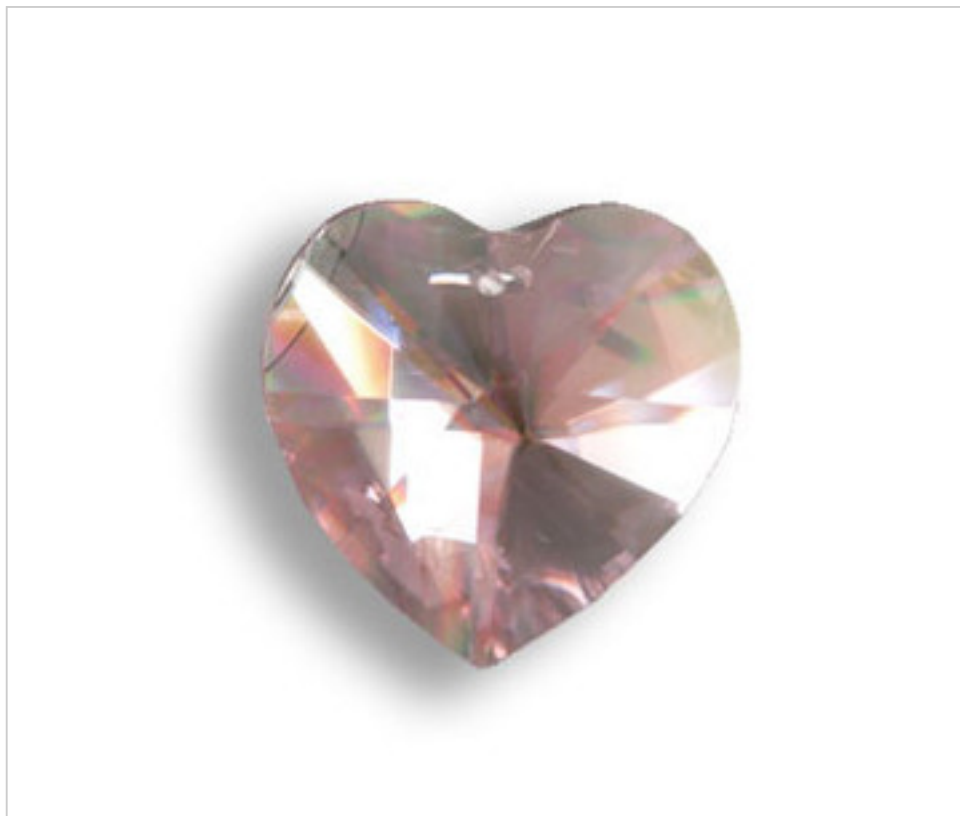

CRISTAL POUR LAMPES > SCHOLER CRYSTAL AUTRICHIEN > LIGNE SCHÖLER LISSE
Pendentifs lisses

D91142P

Coeur 4114/25mm rosé

22 févr. 2025

PRIX

	Lot	Prix sans TVA
Pedido mínimo	210	2,55€

Suite à la page suivante >>

CRISTAL POUR LAMPES > SCHOLER CRYSTAL AUTRICHIEN > LIGNE SCHÖLER LISSE
Pendentifs lisses

D91142P

Coeur 4114/25mm rosé

SPÉCIFICATIONS TECHNIQUES

Conditionnement: Boîte 210 Unités

AUTRES CARACTÉRISTIQUES

Longueur (mm): 25

Couleur: Rosé