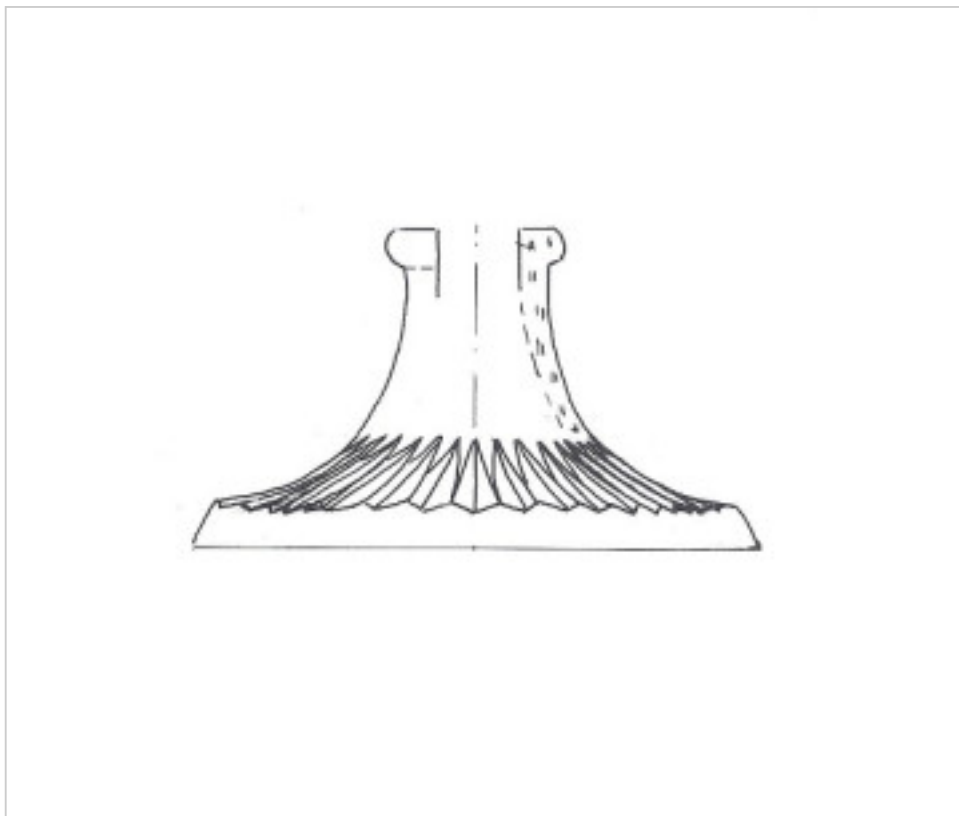

38603700

Couvercle 6037 70h x 125mm

11 mars 2025

DESCRIPTION

Verre au plomb soufflé et sculpté à la main

PRIX

	Lot	Prix sans TVA
	1	22,32€
	6	20,29€
	12	19,15€

Suite à la page suivante >>

38603700

Couvercle 6037 70h x 125mm

SPÉCIFICATIONS TECHNIQUES

Pesage: 324 Grammes

REMARQUES

Cristal au plomb soufflé et taillé à la main

AUTRES CARACTÉRISTIQUES

Largeur (mm): 125