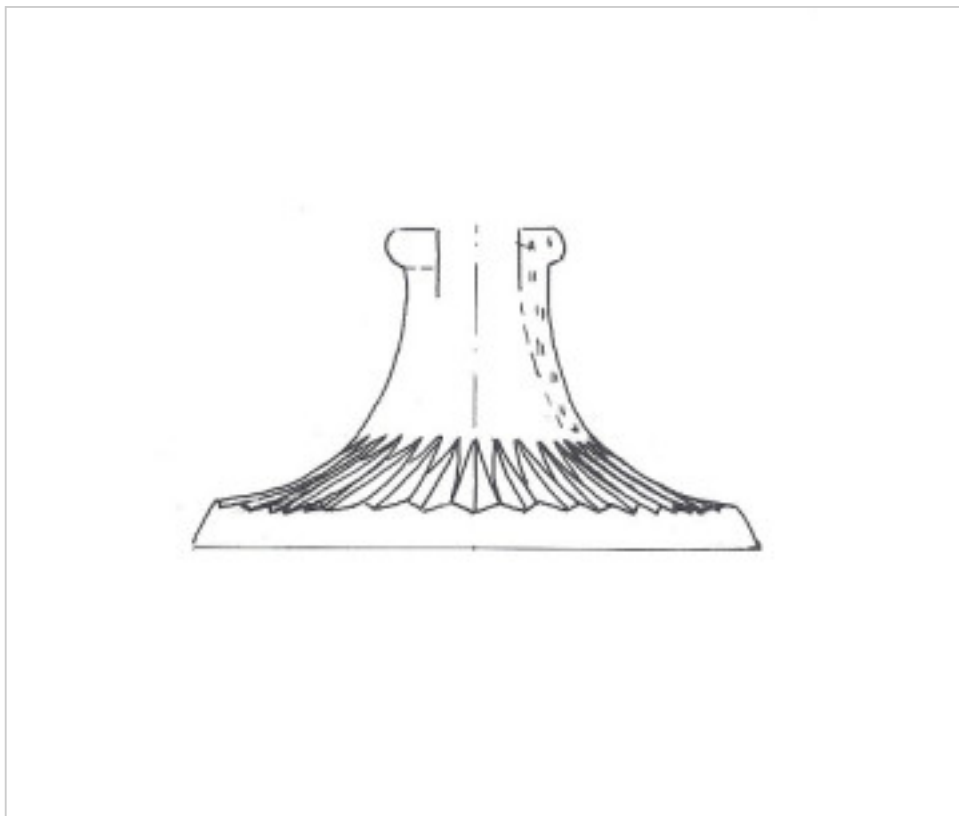

38603709

Couvercle 6037 70h x 125mm 9 tels. côtés

11 mars 2025

DESCRIPTION

Verre au plomb soufflé et sculpté à la main

PRIX

	Lot	Prix sans TVA
	1	24,53€
	6	22,31€
	12	21,03€

Suite à la page suivante >>

CRISTAL POUR LAMPES > ENFILAGES et COUPELLES > ENFILAGES ET COUPELLES CRISTAL AU PLOMB
Série Abat Jour

38603709

Couvercle 6037 70h x 125mm 9 tels. côtés

REMARQUES

Cristal au plomb soufflé et taillé à la main

AUTRES CARACTÉRISTIQUES

Largeur (mm): 125

Hauteur (mm): 70

DOCUMENTS