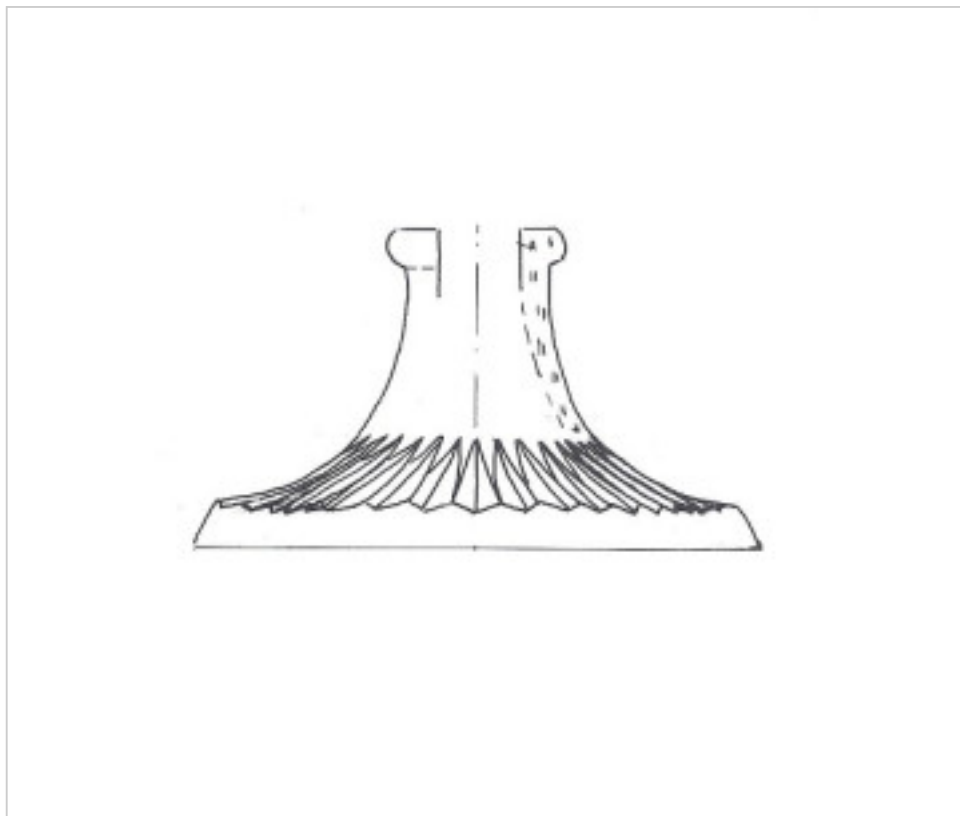

38603709

Couvercle 6037 70h x 125mm 9 tels. côtés

8 janv. 2025

PRIX

	Lot	Prix sans TVA
	1	24,53€
	6	22,31€
	12	21,03€

Suite à la page suivante >>