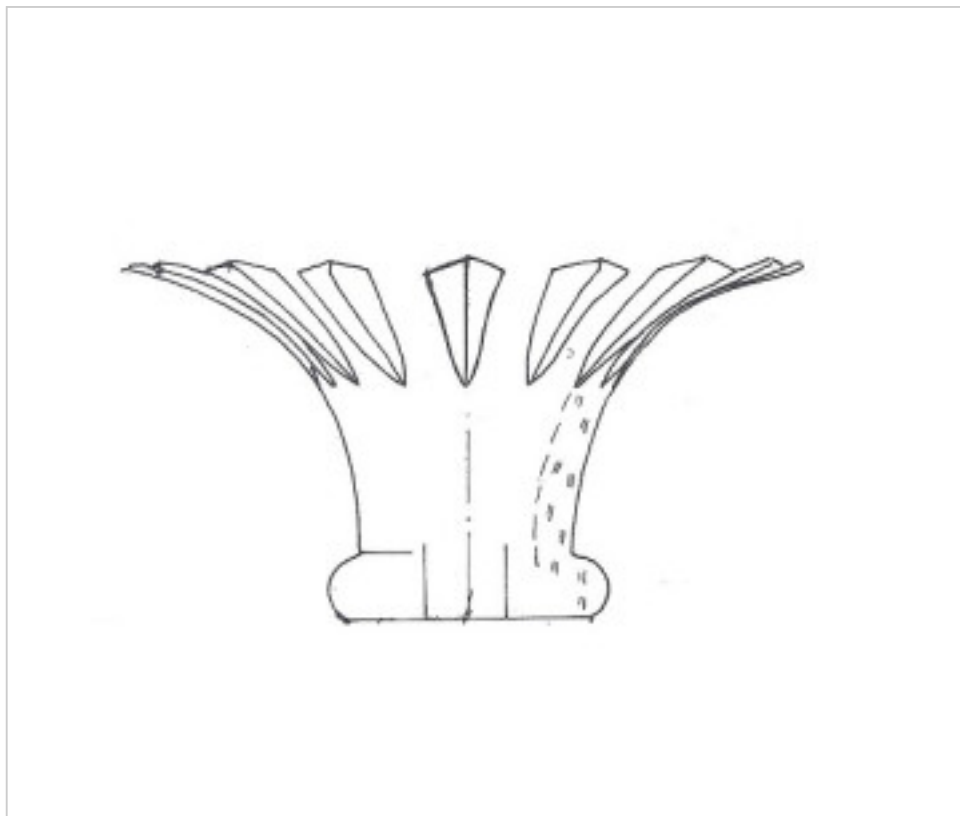

38603501

Dessus 6035 75hx 150mm

22 déc. 2024

DESCRIPTION

Verre au plomb soufflé et sculpté à la main

PRIX

	Lot	Prix sans TVA
	1	35,10€
	6	31,88€
	12	30,11€

Suite à la page suivante >>

CRISTAL POUR LAMPES > ENFILAGES et COUPELLES > ENFILAGES ET COUPELLES CRISTAL AU PLOMB
Série "Verdi"

38603501

Dessus 6035 75hx 150mm

SPÉCIFICATIONS TECHNIQUES

Pesage: 969 Grammes

Conditionnement: Boîte 6 Unité

REMARQUES

Cristal au plomb

AUTRES CARACTÉRISTIQUES

Largeur (mm): 150

Hauteur (mm): 100

DOCUMENTS

 [Dessus 6035 75hx 150mm](#)