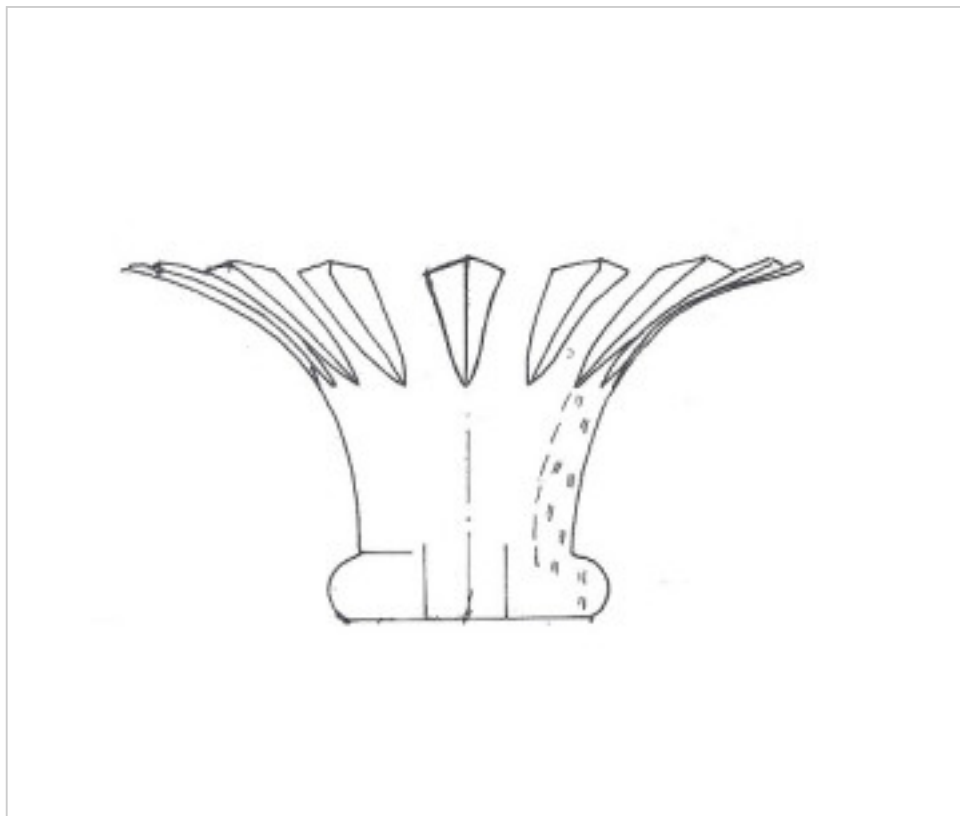

38603501

Dessus 6035 75hx 150mm

3 nov. 2024

DESCRIPTION

Verre au plomb soufflé et sculpté à la main

PRIX

	Lot	Prix sans TVA
	1	35,10€
	6	31,88€
	12	30,11€

Suite à la page suivante >>

CRISTAL POUR LAMPES > ENFILAGES et COUPELLES > ENFILAGES ET COUPELLES CRISTAL AU PLOMB
Série "Verdi"

38603501

Dessus 6035 75hx 150mm

SPÉCIFICATIONS TECHNIQUES

Pesage: 969 Grammes

Conditionnement: Boîte 6 Pièce

REMARQUES

Cristal au plomb

AUTRES CARACTÉRISTIQUES

Largeur (mm): 150

Hauteur (mm): 100

DOCUMENTS

 [Dessus 6035 75hx 150mm](#)