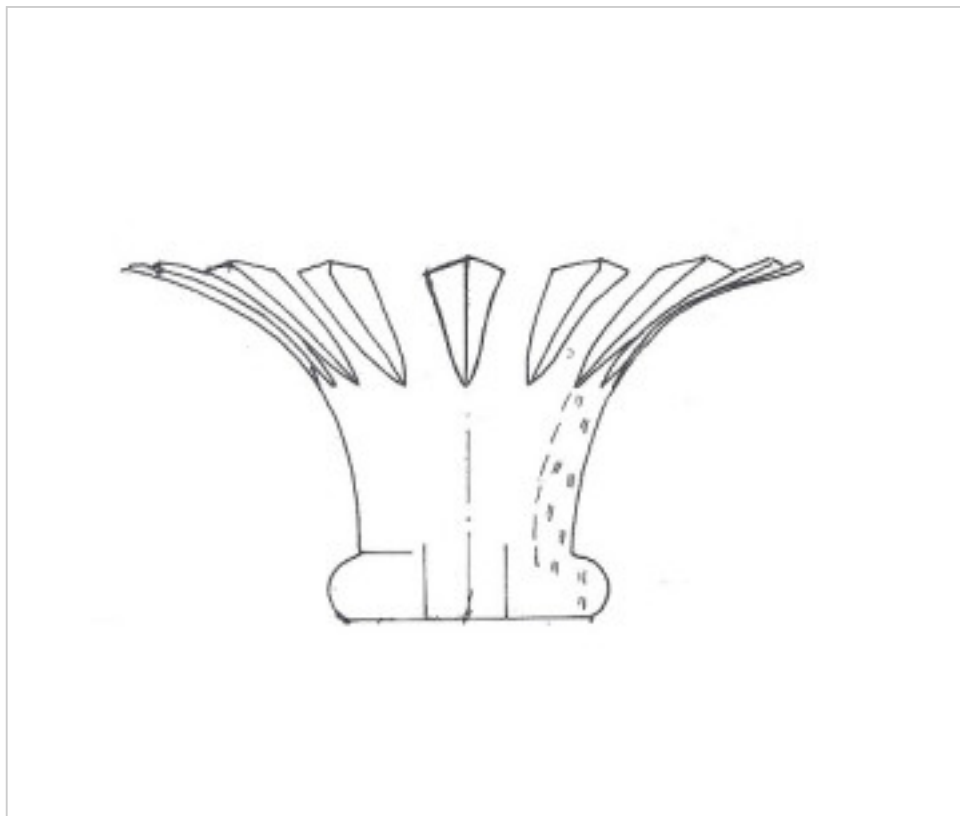

38603501

Dessus 6035 75hx 150mm

22 f&eacute;vr. 2025

## DESCRIPTION

Verre au plomb soufflé et sculpté à la main

## AUTRES CARACTÉRISTIQUES

---

Largeur (mm): 150

Hauteur (mm): 100