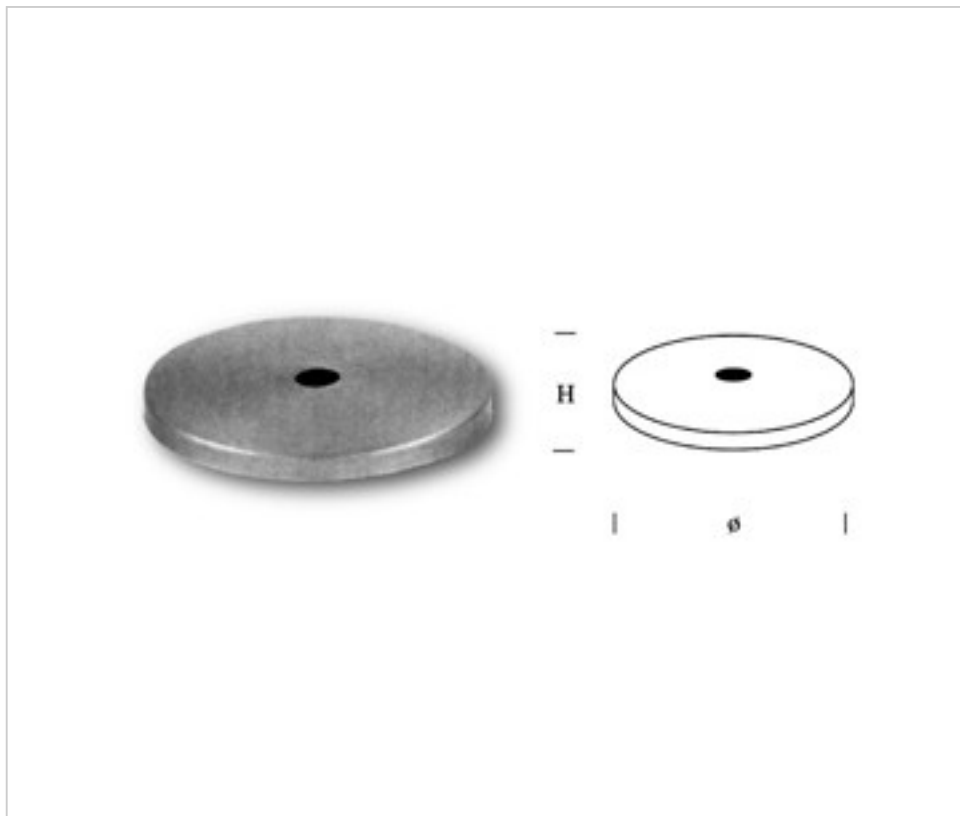

0746120

Dessus de potiche 461200 laiton

22 déacutec;c. 2024

DESCRIPTION

Dessus de potiche en laiton

PRIX

	Lot	Prix sans TVA
	1	1,42€
	20	0,79€
	200	0,68€
	400	0,62€

Suite à la page suivante >>

ACCESSOIRES METAL > EMBOUTISSAGE > ANNEAUX DESSUS DE POTICHES TUBES
Dessus de potiche laiton

0746120

Dessus de potiche 461200 laiton

SPÉCIFICATIONS TECHNIQUES

Pesage: 24 Grammes

AUTRES CARACTÉRISTIQUES

Hauteur (mm): 5

Diamètre (mm): 35,5

Trou central (mm): 10