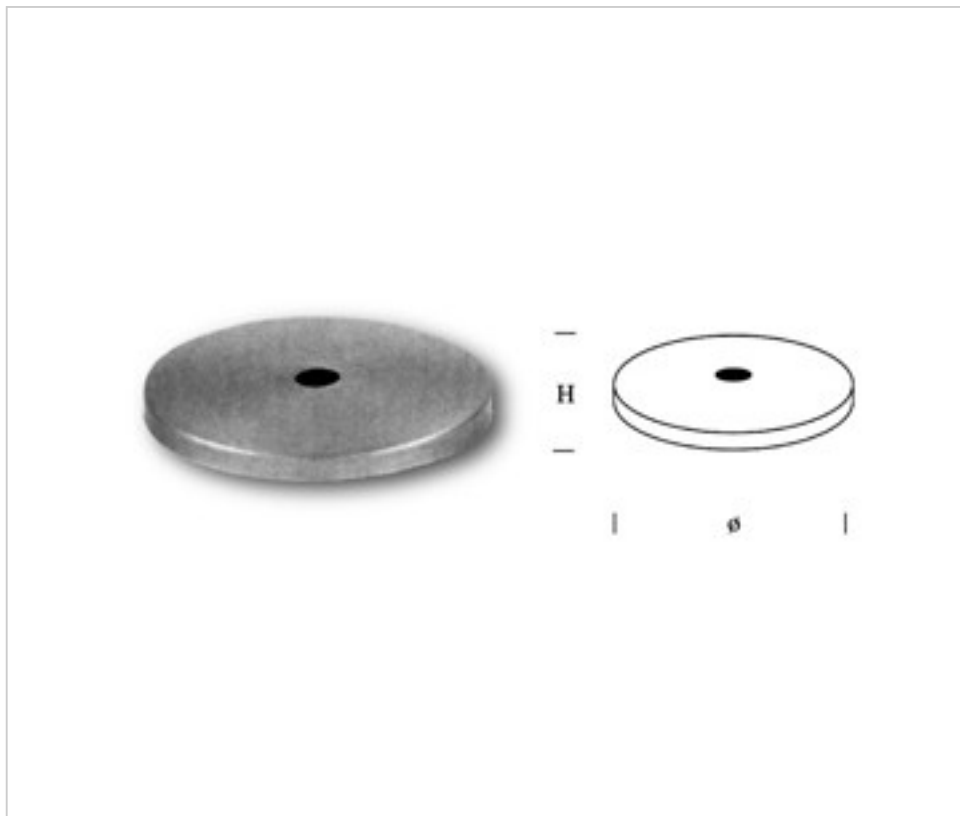

0746120

Dessus de potiche 461200 laiton

2 oct. 2024

DESCRIPTION

Dessus de potiche en laiton

PRIX

	Lot	Prix sans TVA
	1	1,42€
	20	0,79€
	200	0,68€
	400	0,62€

Suite à la page suivante >>

ACCESSOIRES METAL > EMBOUTISSAGE > ANNEAUX DESSUS DE POTICHES TUBES
Dessus de potiche laiton

0746120

Dessus de potiche 461200 laiton

SPÉCIFICATIONS TECHNIQUES

Pesage: 24 Grammes

AUTRES CARACTÉRISTIQUES

Hauteur (mm): 5

Diamètre (mm): 35,5

Trou central (mm): 10