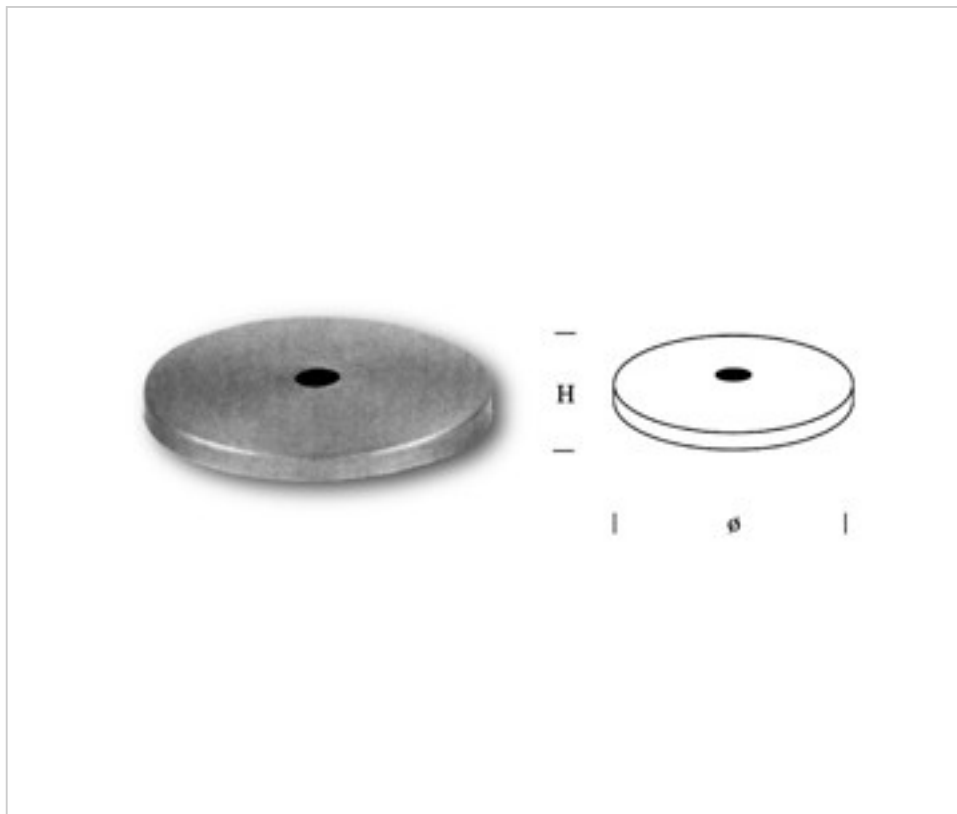

0746120

Dessus de potiche 461200 laiton

22 févr. 2025

DESCRIPTION

Dessus de potiche en laiton

PRIX

	Lot	Prix sans TVA
	1	1,48€
	20	0,83€
	200	0,72€
	400	0,65€

Suite à la page suivante >>

ACCESSOIRES METAL > EMBOUTISSAGE > ANNEAUX DESSUS DE POTICHES TUBES
Dessus de potiche laiton

0746120

Dessus de potiche 461200 laiton

SPÉCIFICATIONS TECHNIQUES

Pesage: 24 Grammes

AUTRES CARACTÉRISTIQUES

Hauteur (mm): 5

Diamètre (mm): 35,5

Trou central (mm): 10