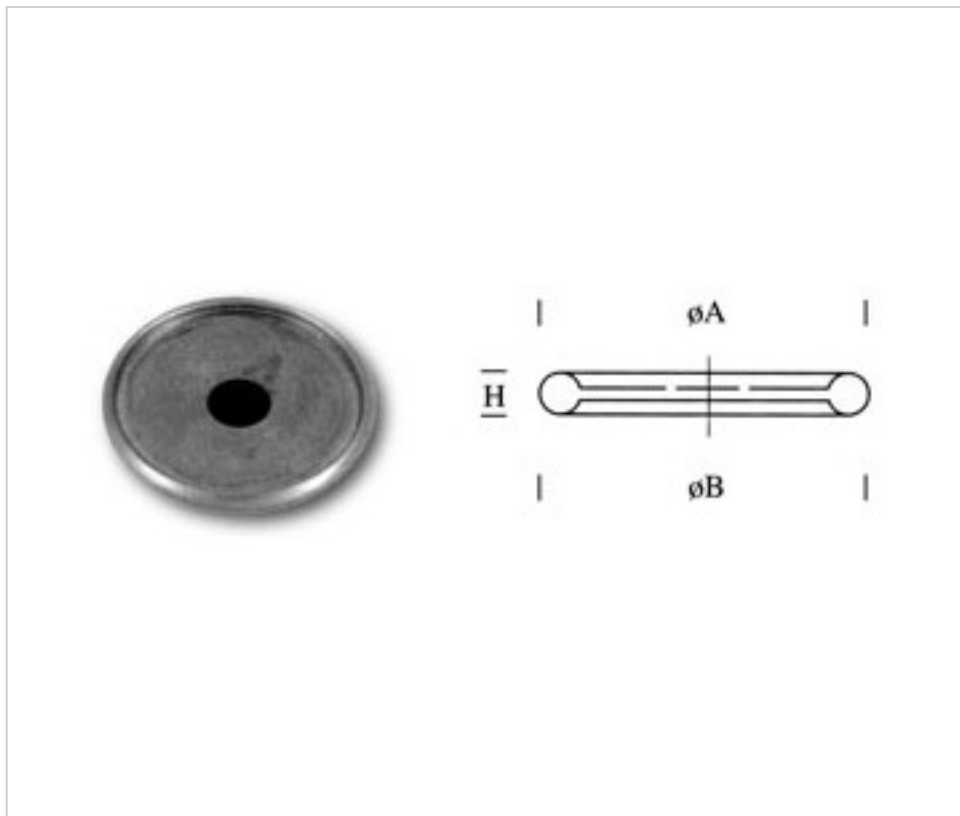

0746311

Dessus de potiche 463120 laiton

22 déacutec;c. 2024

DESCRIPTION

Dessus de potiche en laiton

PRIX

	Lot	Prix sans TVA
	1	2,07€
	20	1,14€
	200	1,00€
	400	0,90€

Suite à la page suivante >>

ACCESSOIRES METAL > EMBOUTISSAGE > ANNEAUX DESSUS DE POTICHES TUBES
Dessus de potiche laiton

0746311

Dessus de potiche 463120 laiton

SPÉCIFICATIONS TECHNIQUES

Pesage: 3 Grammes

AUTRES CARACTÉRISTIQUES

Hauteur (mm): 5

Diamètre (mm): 20

Trou central (mm): 10