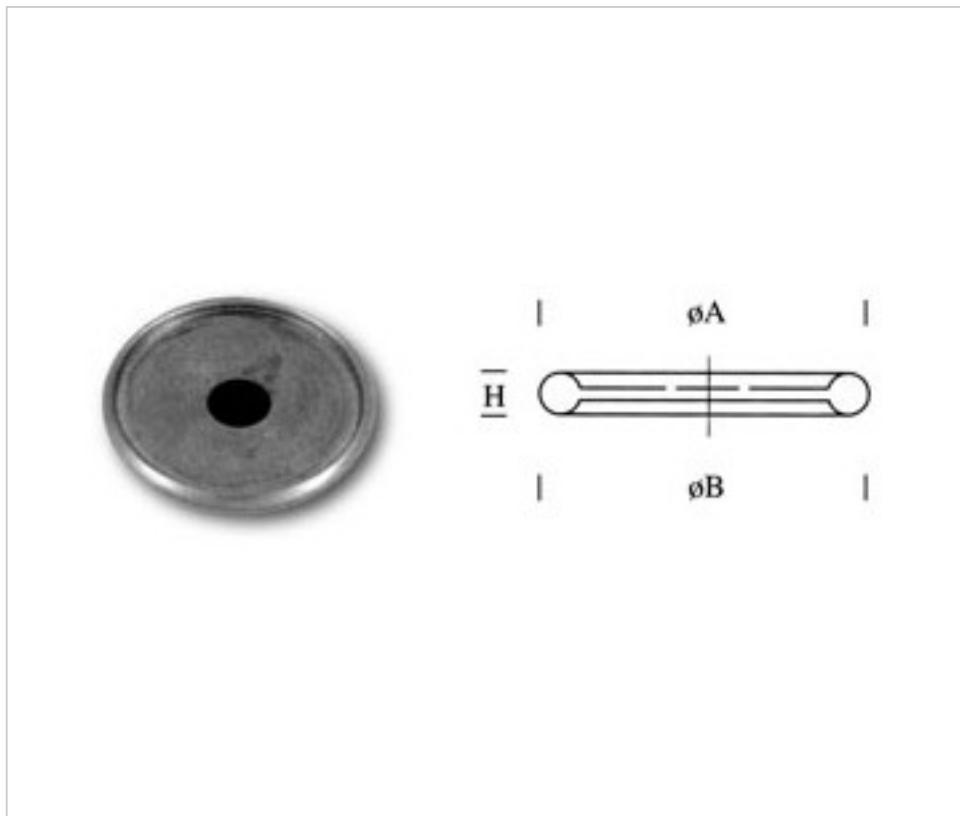

## DESCRIPTION

Dessus de potiche en laiton

## AUTRES CARACTÉRISTIQUES

---

Hauteur (mm): 5

Diamètre (mm): 30

Trou central (mm): 10