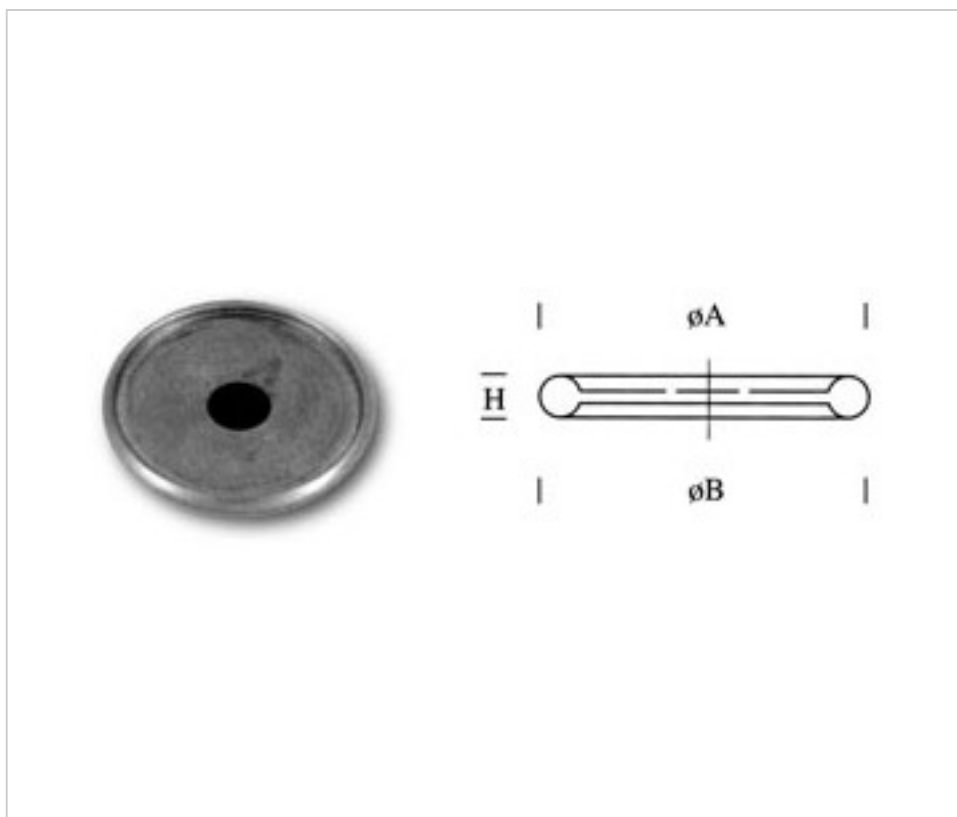

ACCESSOIRES METAL > EMBOUTISSAGE > ANNEAUX DESSUS DE POTICHES TUBES  
Dessus de potiche laiton

074631B

Dessus de potiche 463160 laiton

22 f&eacute;vr. 2025

## DESCRIPTION

Dessus de potiche en laiton

## AUTRES CARACTÉRISTIQUES

---

Hauteur (mm): 5

Diamètre (mm): 30

Trou central (mm): 10