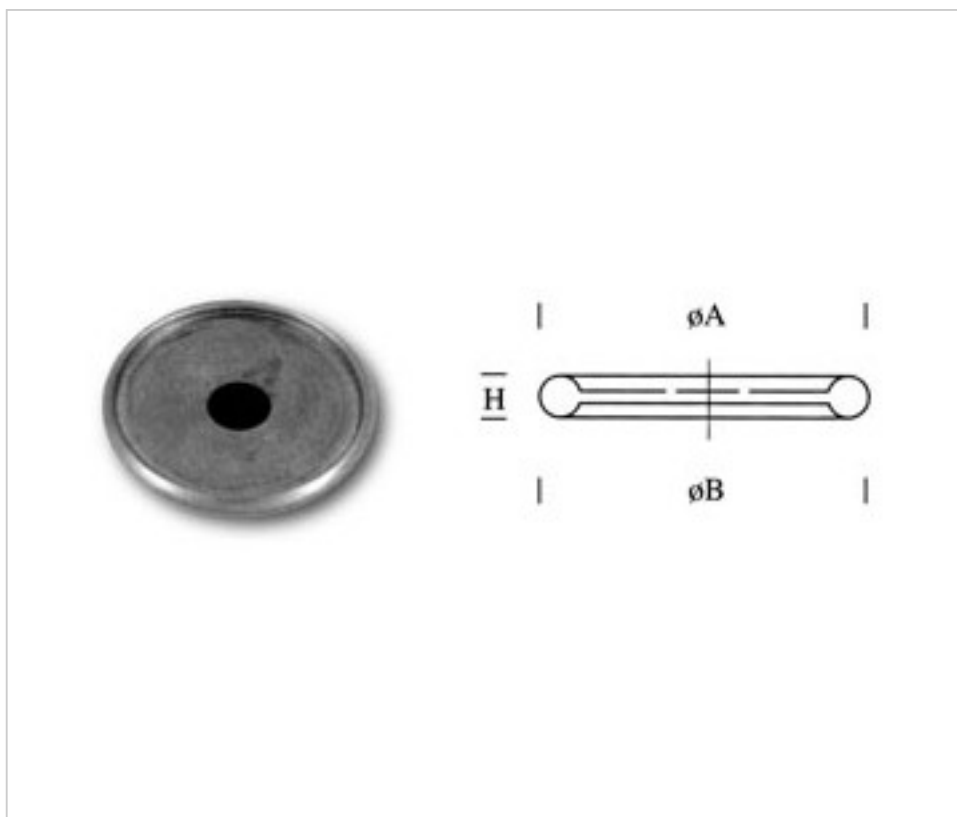

0746316

Dessus de potiche 463161 fer

1 févr. 2025

DESCRIPTION

Dessus de potiche en fer

PRIX

	Lot	Prix sans TVA
	1	1,57€
	20	0,87€
	200	0,76€
	400	0,69€

Suite à la page suivante >>

ACCESSOIRES METAL > EMBOUTISSAGE > ANNEAUX DESSUS DE POTICHES TUBES
Dessus de potiche fer

0746316

Dessus de potiche 463161 fer

AUTRES CARACTÉRISTIQUES

Hauteur (mm): 5

Diamètre (mm): 30

Trou central (mm): 10