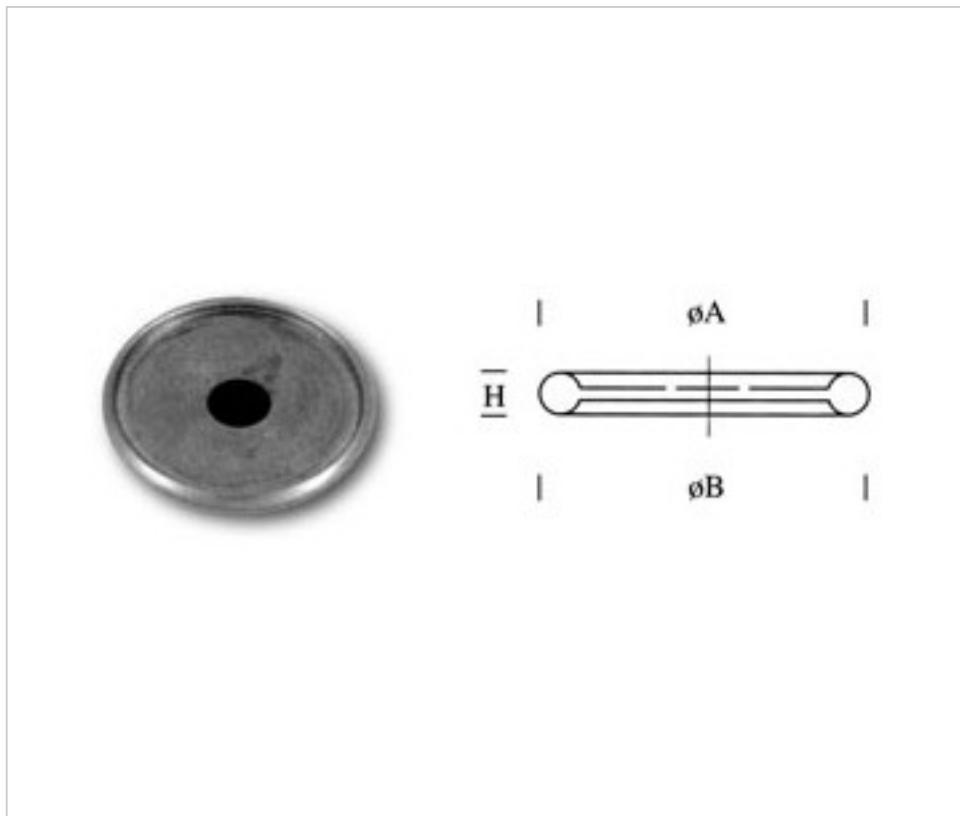

0746316

Dessus de potiche 463161 fer

22 déc. 2024

DESCRIPTION

Dessus de potiche en fer

PRIX

	Lot	Prix sans TVA
	1	1,57€
	20	0,87€
	200	0,76€
	400	0,69€

Suite à la page suivante >>

ACCESSOIRES METAL > EMBOUTISSAGE > ANNEAUX DESSUS DE POTICHES TUBES
Dessus de potiche fer

0746316

Dessus de potiche 463161 fer

AUTRES CARACTÉRISTIQUES

Hauteur (mm): 5

Diamètre (mm): 30

Trou central (mm): 10