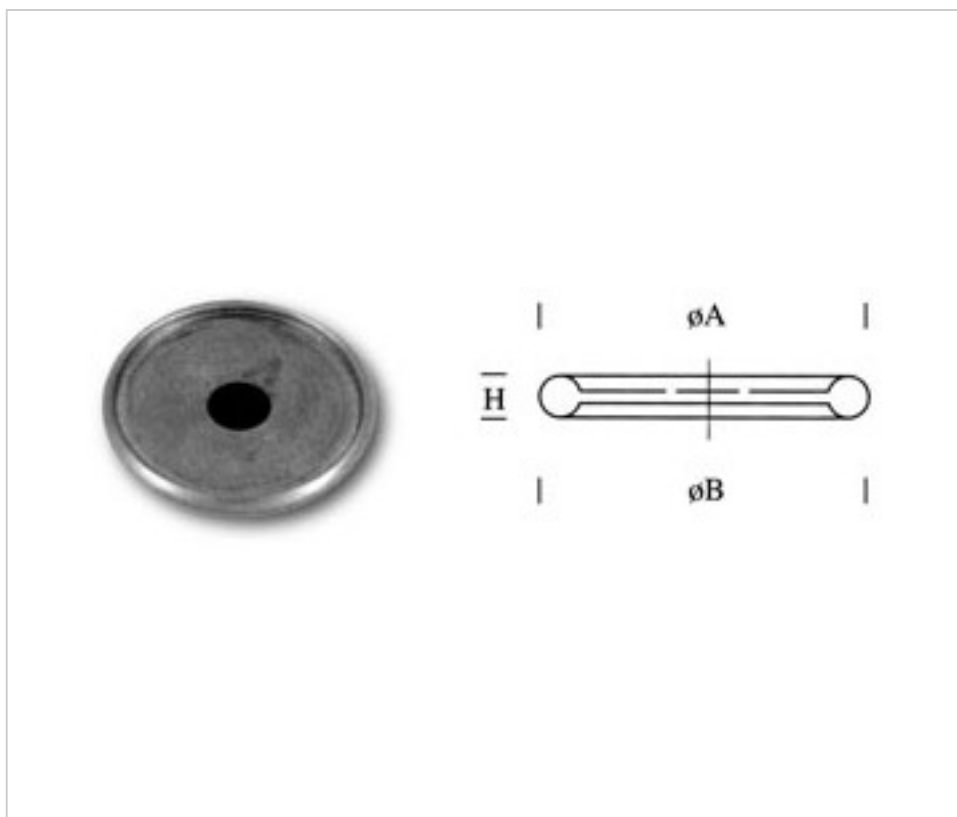

## DESCRIPTION

Dessus de potiche en fer

## AUTRES CARACTÉRISTIQUES

---

Hauteur (mm): 5

Diamètre (mm): 30

Trou central (mm): 10