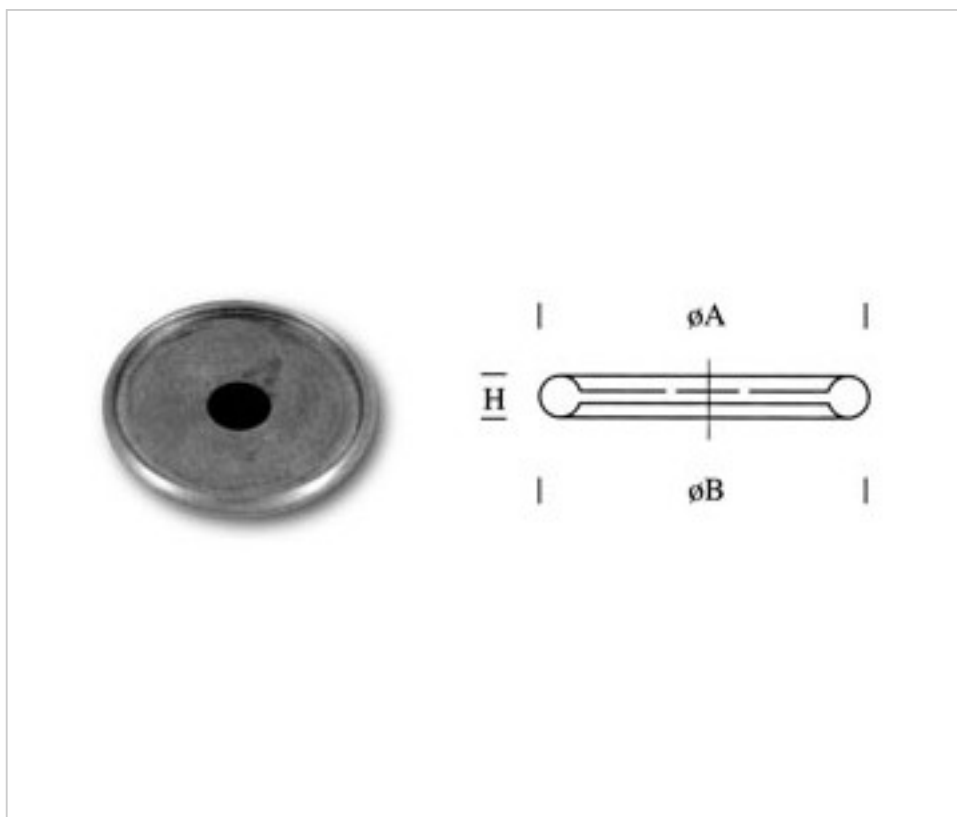

0746317

Dessus de potiche 463181 fer

8 févr. 2025

DESCRIPTION

Dessus de potiche en fer

PRIX

	Lot	Prix sans TVA
	1	0,64€
	250	0,5698€
	1000	0,5326€

Suite à la page suivante >>

ACCESSOIRES METAL > EMBOUTISSAGE > ANNEAUX DESSUS DE POTICHES TUBES
Dessus de potiche fer

0746317

Dessus de potiche 463181 fer

SPÉCIFICATIONS TECHNIQUES

Pesage: 7 Grammes

AUTRES CARACTÉRISTIQUES

Hauteur (mm): 5

Diamètre (mm): 35

Trou central (mm): 10