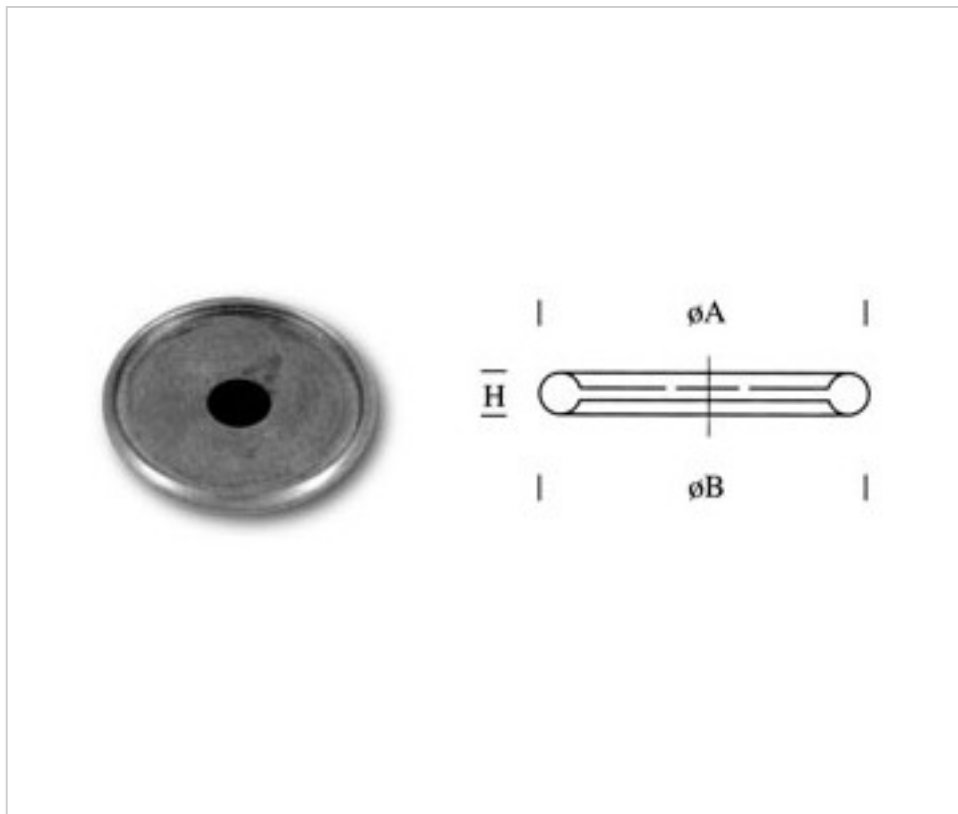

ACCESOIRES METAL > EMBOUTISSAGE > ANNEAUX DESSUS DE POTICHES TUBES
Dessus de potiche fer

0746317

Dessus de potiche 463181 fer

3 déc. 2024

DESCRIPTION

Dessus de potiche en fer

PRIX

	Lot	Prix sans TVA
	1	0,64€
	250	0,5698€
	1000	0,5326€

Suite à la page suivante >>

ACCESSOIRES METAL > EMBOUTISSAGE > ANNEAUX DESSUS DE POTICHES TUBES
Dessus de potiche fer

0746317

Dessus de potiche 463181 fer

SPÉCIFICATIONS TECHNIQUES

Pesage: 7 Grammes

AUTRES CARACTÉRISTIQUES

Hauteur (mm): 5

Diamètre (mm): 35

Trou central (mm): 10