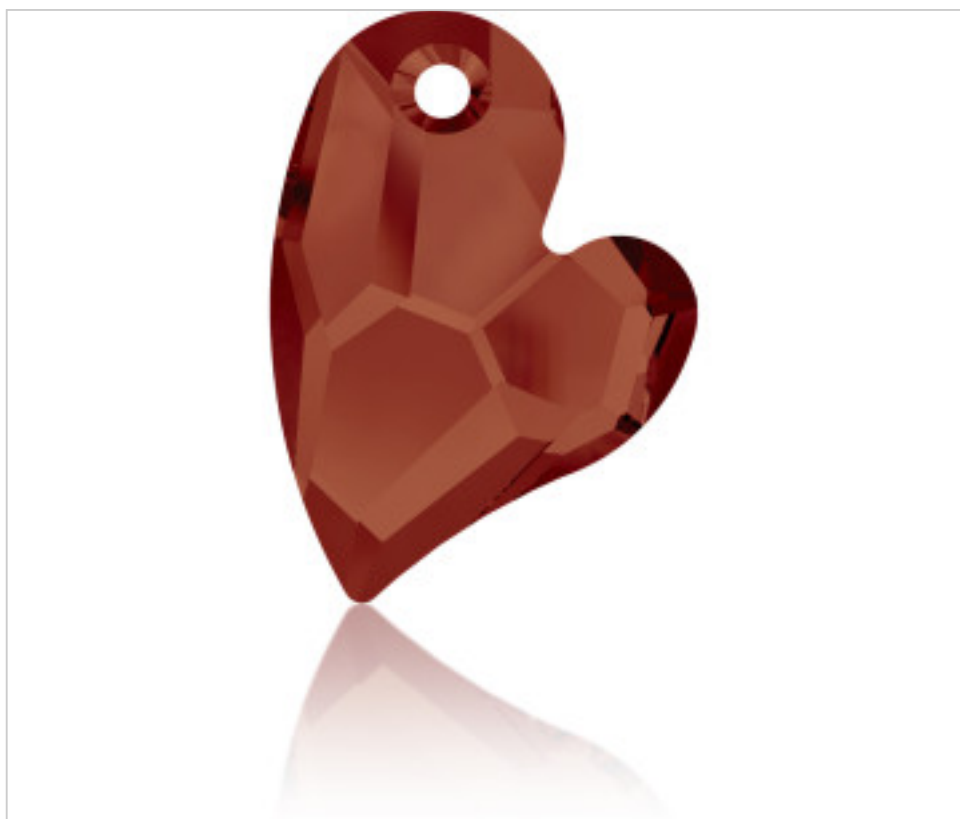

SWAROVSKI CRYSTAL > SWAROVSKI ELEMENTS DE MODE > Pendants
6261 devoted 2 U Heart Pendant

PP6261.027.001A - 1080478

6261 27mm Crystal Red Magma(001 REDM)

4 avril 2025

PRIX

	Lot	Prix sans TVA
Pedido mínimo	20	8,13€

Suite à la page suivante >>

SWAROVSKI CRYSTAL > SWAROVSKI ELEMENTS DE MODE > Pendants
6261 devoted 2 U Heart Pendant

PP6261.027.001A - 1080478

6261 27mm Crystal Red Magma(001 REDM)

SPÉCIFICATIONS TECHNIQUES

Pesage: 5 Grammes

Conditionnement: Boîte 20 Unités

AUTRES CARACTÉRISTIQUES

Taille: 27 mm

Couleur: Crystal

Effet de couleur: Red Magma

DOCUMENTS

 [Application manuelle](#)

 [Couture](#)

 [6261 27mm Crystal Red Magma\(001 REDM\)](#)