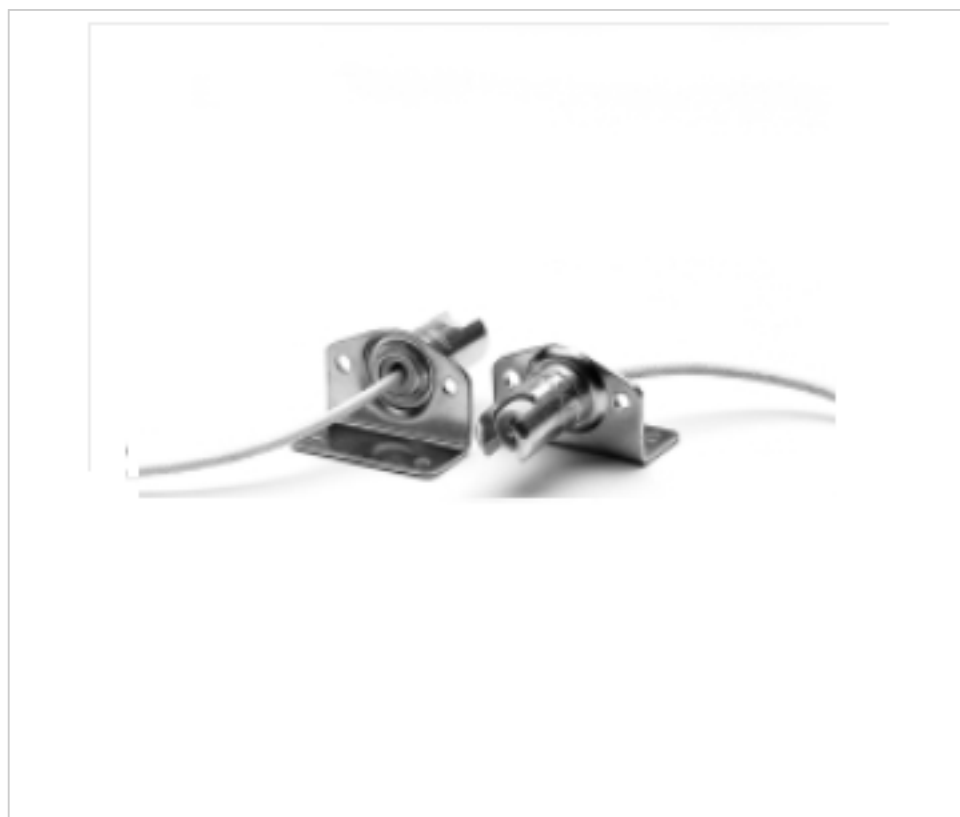

**AR3040255**

**Douille 5100 montée sur étrier SQ81/TF20/25cm**

2 oct. 2024

## PRIX

	Lot	Prix sans TVA
	1	3,19€
	10	1,99€
	100	1,85€
	500	1,51€

Suite à la page suivante >>

AR3040255

Douille 5100 montée sur étrier SQ81/TF20/25cm

## REMARQUES

---

Montée sur étrier long pour lampe 118mm câble 25cm Téflon FEP AWG20

## AUTRES CARACTÉRISTIQUES

---

Longueur (mm): 45,8

Largeur (mm): 38

Hauteur (mm): 25,85

Section (mm<sup>2</sup>): 0,61

Couleur: Aluminium

Tension In (Vac): 250