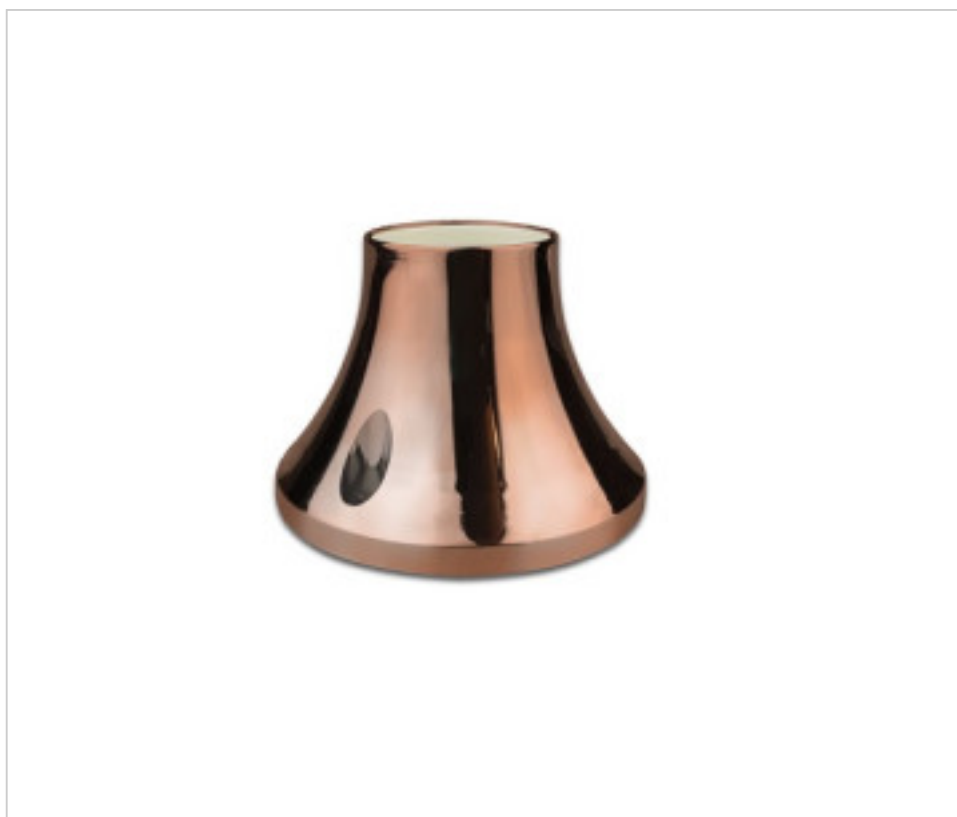

SK01054A - 041761

Douille droite en cuivre E27

4 nov. 2024

arditi
LIGHTING INNOVATION

DESCRIPTION

Portalamparas de zocalo recto de casquillo E27 para punto de luz en pared o techo. Material termoplastico metalizado color cobre. Potencia nominal 1x75W

PRIX

	Lot	Prix sans TVA
	1	7,20€
	10	4,81€
	50	4,46€
	200	4,25€

Suite à la page suivante >>

SK01054A - 041761

Douille droite en cuivre E27

SPÉCIFICATIONS TECHNIQUES

SYMBOLES

CERTIFICADOS

Pesage: 50 Grammes

REMARQUES

Thermoplastique. Connexion automatique pour câbles rigides ou flexibles de 0,5 à 2,5 mm².

AUTRES CARACTÉRISTIQUES

Hauteur (mm): 58,2

Diamètre (mm): 83

Couleur: Cuivre

Tension In (Vac): 250