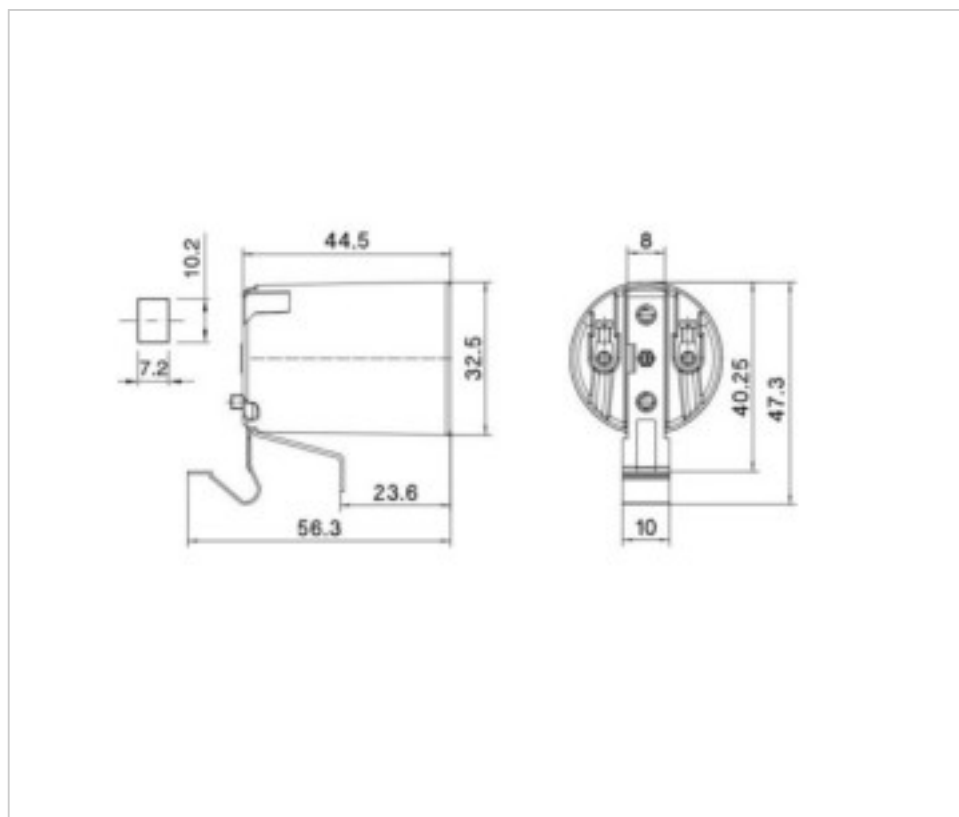

## DESCRIPTION

Portalamparas de porcelana de casquillo E14. Contactos con tornillo para cables rígidos o flexibles de 0,5 a 2,5mm<sup>2</sup> de sección. Fijación Escuadra para agujero de 10,2x7,2mm y espesor de chapa 0,5-2mm. Virola en acero cincado.

## REMARQUES

---

Carré pour la fixation dans un trou de 10,2x7,2mm et une épaisseur de feuille de 0,5-2mm.