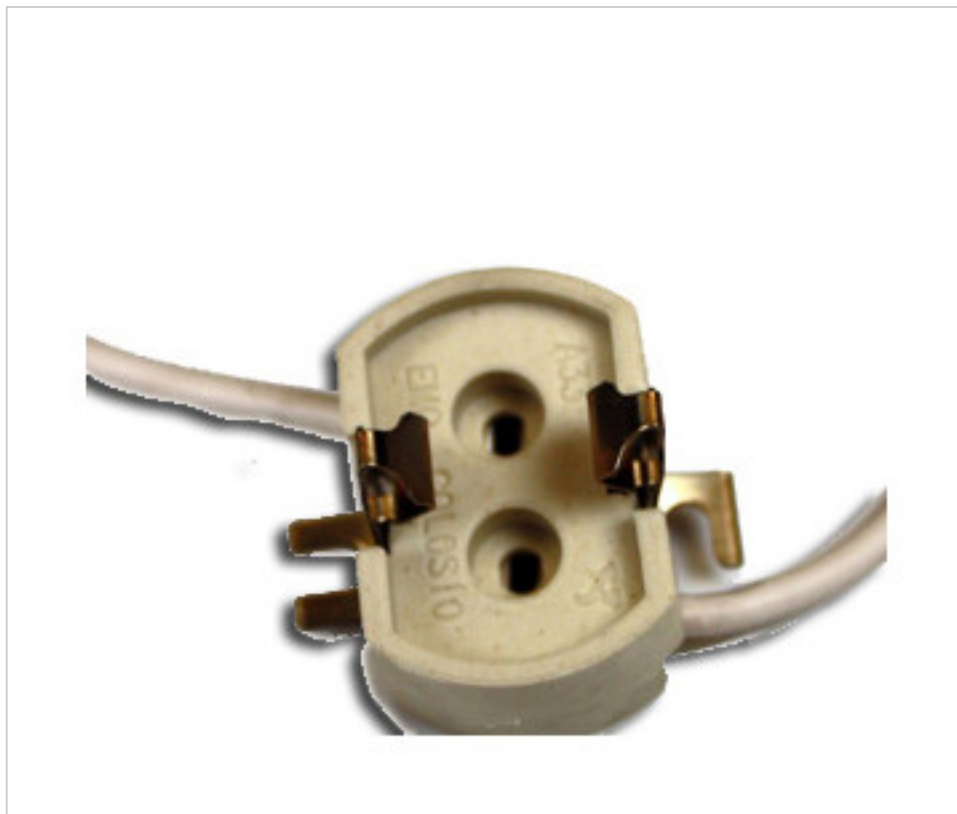

MATERIEL ELECTRIQUE > DOUILLES > Douilles pour Lampes a Decharge
Douille pour lampe à décharge G12-GX12

923325X

Douilles pour lampe à décharge culot G12

22 janv. 2025

PRIX

	Lot	Prix sans TVA
	1	4,59€
	100	3,68€
	300	3,50€

Suite à la page suivante >>

MATERIEL ELECTRIQUE > DOUILLES > Douilles pour Lampes a Decharge
Douille pour lampe à décharge G12-GX12

923325X

Douilles pour lampe à décharge culot G12

SPÉCIFICATIONS TECHNIQUES

CERTIFICADOS

Pesage: 42 Grammes

REMARQUES

Douille décharge culot G12 25cm câble Silicone double isolation avec patte

AUTRES CARACTÉRISTIQUES

Largeur (mm): 30

Hauteur (mm): 17,5

Diamètre (mm): 35,5

Section (mm²): 0,75

Couleur: Stéatite

Tension In (Vac): 500

Intensidad In (A): 4

Température (°C): 210

Culot: G12

DOCUMENTS

 [Douilles pour lampe à décharge culot G12](#)