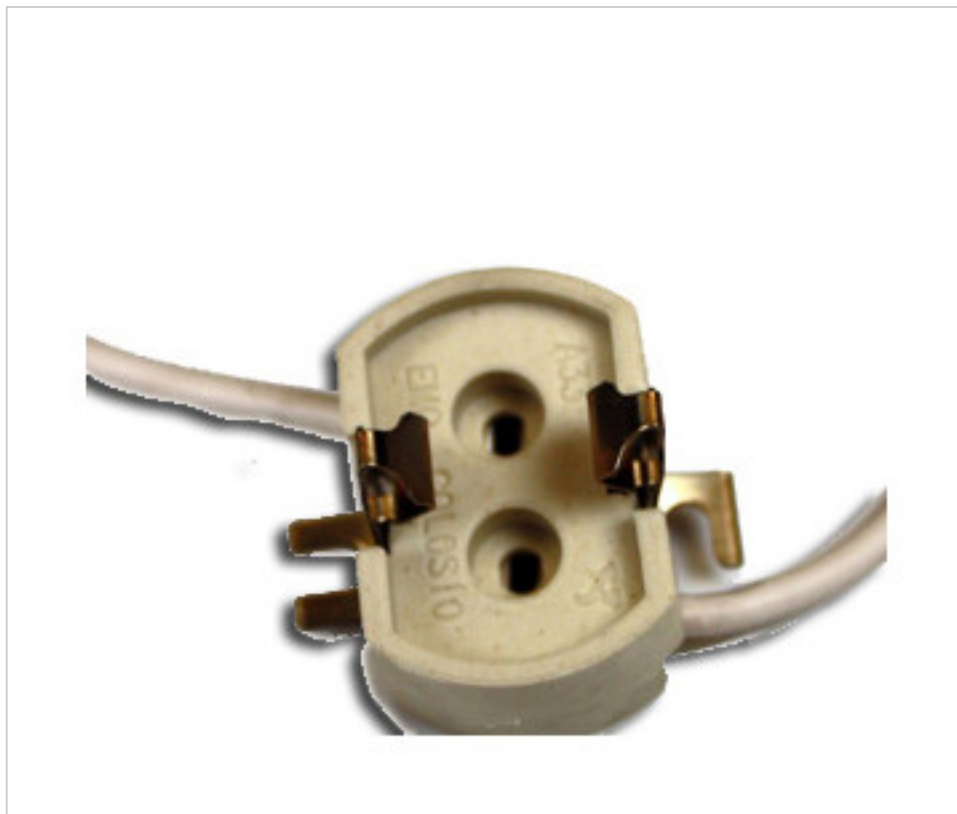

MATERIEL ELECTRIQUE > DOUILLES > Douilles pour Lampes a Decharge
Douille pour lampe à décharge G12-GX12

923425X

Douille pour lampe à décharge culot G12

22 janv. 2025

PRIX

	Lot	Prix sans TVA
	1	5,11€
	100	4,08€
	300	3,89€

Suite à la page suivante >>

MATERIEL ELECTRIQUE > DOUILLES > Douilles pour Lampes a Decharge
Douille pour lampe à décharge G12-GX12

923425X

Douille pour lampe à décharge culot G12

SPÉCIFICATIONS TECHNIQUES

CERTIFICADOS

Pesage: 41 Grammes

REMARQUES

Douille décharge culot G12 25cm câble Silicone double isolation fixation par vis

AUTRES CARACTÉRISTIQUES

Hauteur (mm): 20

Diamètre (mm): 35

Section (mm²): 0,75

Couleur: Stéatite

Tension In (Vac): 500

Intensidad In (A): 2

Température (°C): 250

Culot: G12

DOCUMENTS

 [Douille pour lampe à décharge culot G12](#)