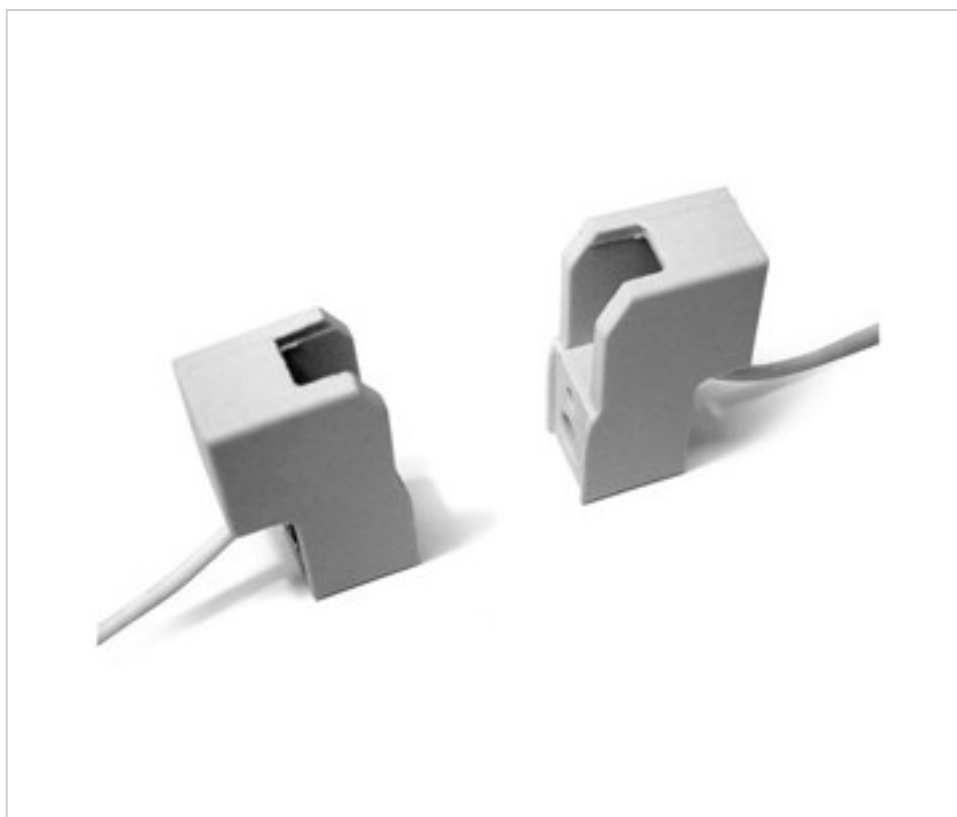

**AR3221000**

**Douille R7s 5200/SIV75/100cm**

2 oct. 2024

arditi  
LIGHTING INNOVATION

## AUTRES CARACTÉRISTIQUES

---

Longueur (mm): 42,5

Largeur (mm): 25

Hauteur (mm): 15

Section (mm<sup>2</sup>): 0,61

Couleur: Stéatite

Tension In (Vac): 250