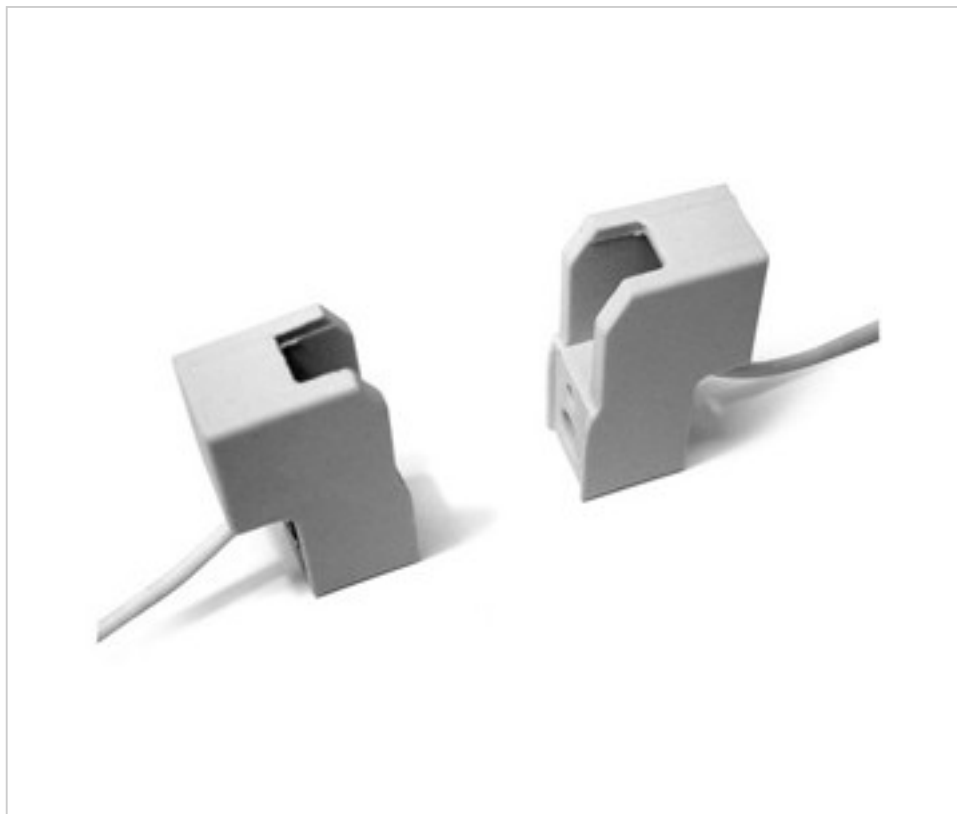

AR3221000

Douille R7s 5200/SIV75/100cm

22 févr. 2025

arditi
LIGHTING INNOVATION

DESCRIPTION

2 requis pour chaque ampoule doit être acheté par paires

PRIX

	Lot	Prix sans TVA
	1	4,26€
	10	2,65€
	100	2,52€
	500	2,48€

Suite à la page suivante >>

AR3221000

Douille R7s 5200/SIV75/100cm

SPÉCIFICATIONS TECHNIQUES

CERTIFICADOS

Pesage: 28 Grammes

Conditionnement: Boîte 100 Unités

REMARQUES

Avec 100cm câble Silicone+fibres de verre 0,75mm²

AUTRES CARACTÉRISTIQUES

Longueur (mm): 42,5

Largeur (mm): 25

Hauteur (mm): 15

Section (mm²): 0,61

Couleur: Stéatite

Tension In (Vac): 250