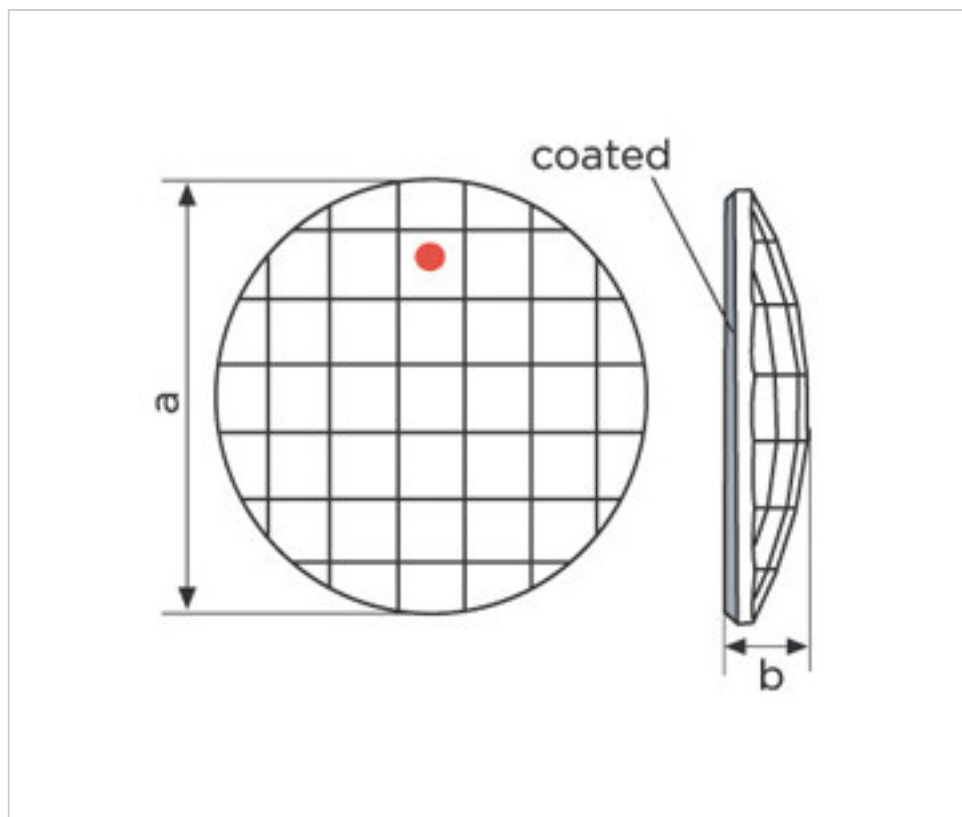

SWAROVSKI CRYSTAL > CRISTAL STRASS SWAROVSKI > PIECES POUR COLLAGE STRASS SWAROVSKI  
Cristaux plats "Strass" Swarovski revêtement en partie plane

113783303 - 1066835

**Chessboard Circle 2035/30mm CAL´V´SI Swarovski Crystal**

6 avril 2025

**PRIX**

	Lot	Prix sans TVA
	1	10,49€
	6	8,40€
	12	7,31€

Suite à la page suivante >>

SWAROVSKI CRYSTAL > CRISTAL STRASS SWAROVSKI > PIECES POUR COLLAGE STRASS SWAROVSKI  
Cristaux plats "Strass" Swarovski revêtement en partie plane

## REMARQUES

---

Effet appliqué en partie plate dimensions A=30mm (+/-0,3mm) B=6,2mm (+/-0,3mm)

## DOCUMENTS

---

 [Chessboard Circle 2035/30mm CAL`V`SI Swarovski Crystal](#)