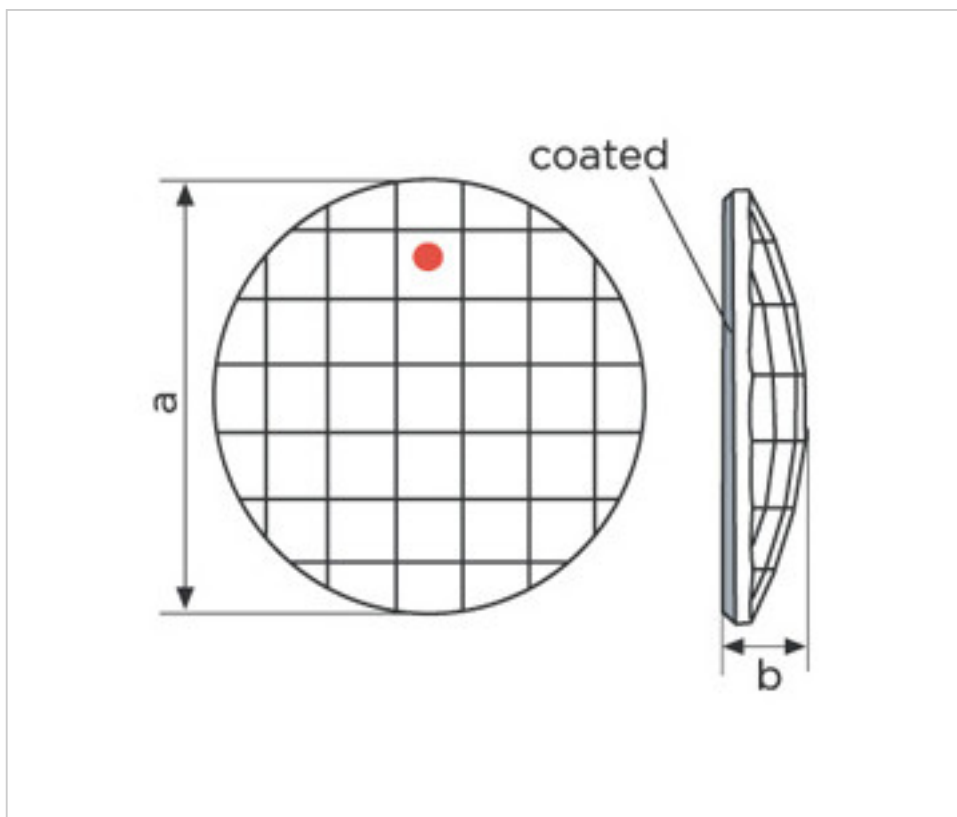

SWAROVSKI CRYSTAL > CRISTAL STRASS SWAROVSKI > PIECES POUR COLLAGE STRASS SWAROVSKI
Cristaux plats "Strass" Swarovski revêtement en partie plane

113783401

Chessboard Circle 2035/40mm Berbml Swarovski Crystal

3 nov. 2024

PRIX

Lot	Prix sans TVA
1	14,12€
3	11,30€
6	9,82€

Suite à la page suivante >>

SWAROVSKI CRYSTAL > CRISTAL STRASS SWAROVSKI > PIECES POUR COLLAGE STRASS SWAROVSKI
Cristaux plats "Strass" Swarovski revêtement en partie plane

113783401

Chessboard Circle 2035/40mm Berbml Swarovski Crystal

SPÉCIFICATIONS TECHNIQUES

Pesage: 21 Grammes

Conditionnement: Boîte 6 Unités

REMARQUES

Effet appliqué en partie plate dimensions A=40mm (+/-0,3mm) B=7,7mm (+/-0,3mm)

AUTRES CARACTÉRISTIQUES

Couleur: Bleu Bermudes

DOCUMENTS

 [Chessboard Circle 2035/40mm Berbml Swarovski Crystal](#)