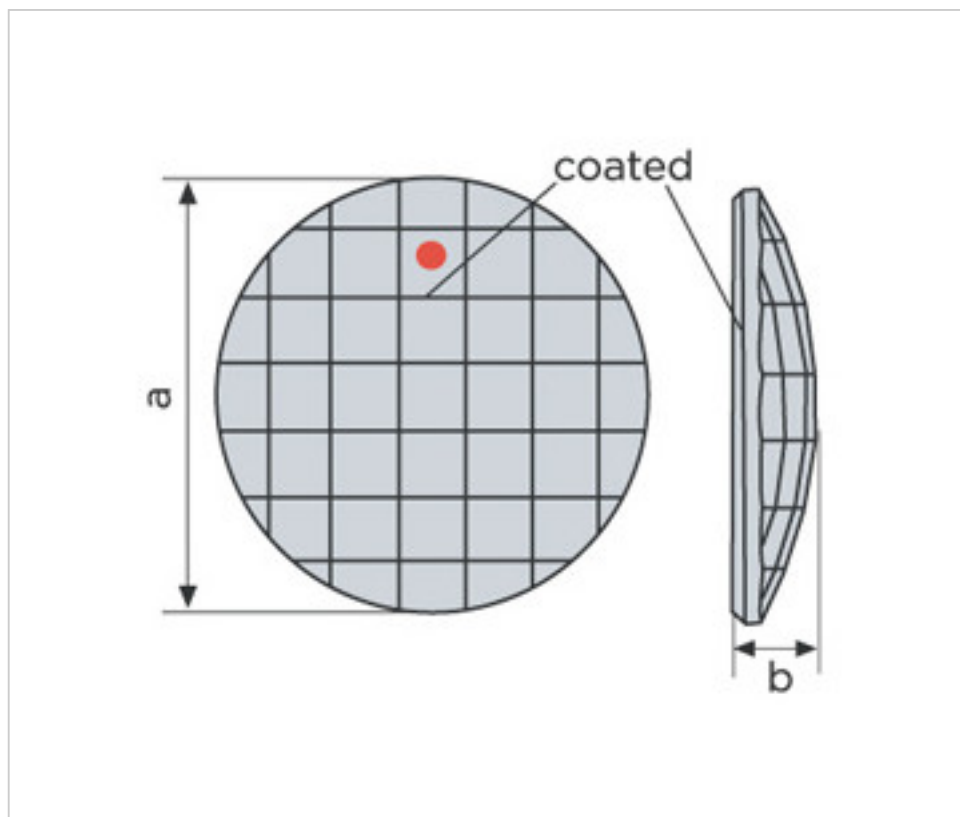

SWAROVSKI CRYSTAL > CRISTAL STRASS SWAROVSKI > PIECES POUR COLLAGE STRASS SWAROVSKI  
Cristaux plats "Strass" Swarovski revêtement sur facettes

113783411

Echiquier rond 2035/40mm bleu Bermudes'V

21 nov. 2024

Suite à la page suivante >>

SWAROVSKI CRYSTAL > CRISTAL STRASS SWAROVSKI > PIECES POUR COLLAGE STRASS SWAROVSKI  
Cristaux plats "Strass" Swarovski revêtement sur facettes

113783411

Echiquier rond 2035/40mm bleu Bermudes"V

## REMARQUES

---

Effet appliqué en partie à facettes Mesures: A=40mm (+/-0,3mm); B=7,7mm (+/-0,3mm)