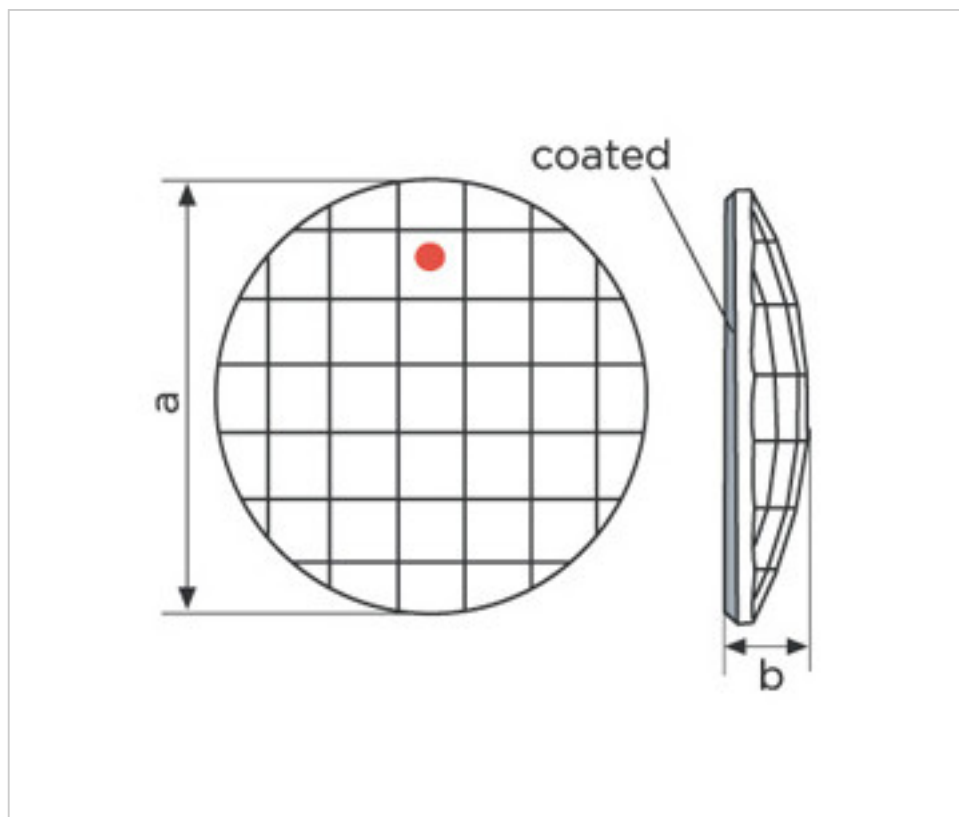

SWAROVSKI CRYSTAL > CRISTAL STRASS SWAROVSKI > PIECES POUR COLLAGE STRASS SWAROVSKI
Cristaux plats "Strass" Swarovski revêtement en partie plane

113783403 - 1066846

Chessboard Circle 2035/40mm CAL´V´SI Swarovski Crystal

4 mars 2025

PRIX

	Lot	Prix sans TVA
	1	21,44€
	3	17,15€
	6	14,91€

Suite à la page suivante >>

SWAROVSKI CRYSTAL > CRISTAL STRASS SWAROVSKI > PIECES POUR COLLAGE STRASS SWAROVSKI
Cristaux plats "Strass" Swarovski revêtement en partie plane

113783403 - 1066846

Chessboard Circle 2035/40mm CAL`V`SI Swarovski Crystal

SPÉCIFICATIONS TECHNIQUES

Pesage: 21 Grammes

Conditionnement: Boîte 6 Unités

REMARQUES

Effet appliqué en partie plate dimensions A=40mm (+/-0,3mm) B=7,7mm (+/-0,3mm)

DOCUMENTS

 [Chessboard Circle 2035/40mm CAL`V`SI Swarovski Crystal](#)