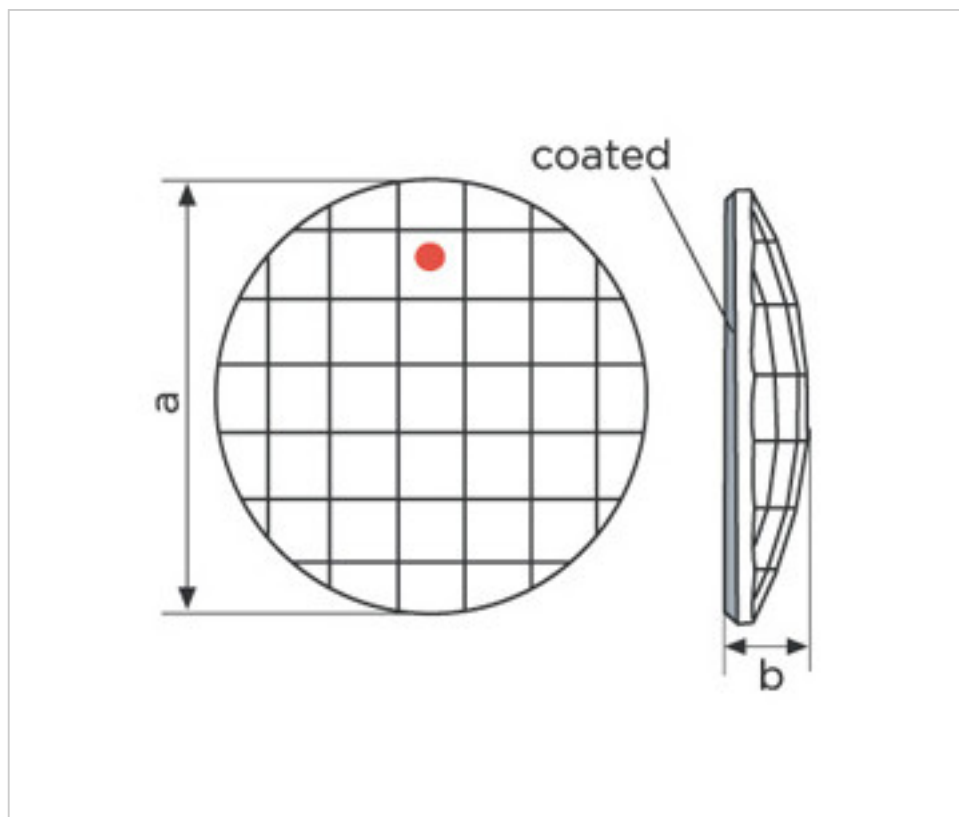

SWAROVSKI CRYSTAL > CRISTAL STRASS SWAROVSKI > PIECES POUR COLLAGE STRASS SWAROVSKI  
Cristaux plats "Strass" Swarovski revêtement en partie plane

113783403 - 1066846

**Chessboard Circle 2035/40mm CAL´V´SI Swarovski Crystal**

1 f&eacute;vr. 2025

**PRIX**

	Lot	Prix sans TVA
	1	21,44€
	3	17,15€
	6	14,91€

Suite à la page suivante >>

SWAROVSKI CRYSTAL > CRISTAL STRASS SWAROVSKI > PIECES POUR COLLAGE STRASS SWAROVSKI  
Cristaux plats "Strass" Swarovski revêtement en partie plane

## REMARQUES

---

Effet appliqué en partie plate dimensions A=40mm (+/-0,3mm) B=7,7mm (+/-0,3mm)

## DOCUMENTS

---

 [Chessboard Circle 2035/40mm CAL`V`SI Swarovski Crystal](#)