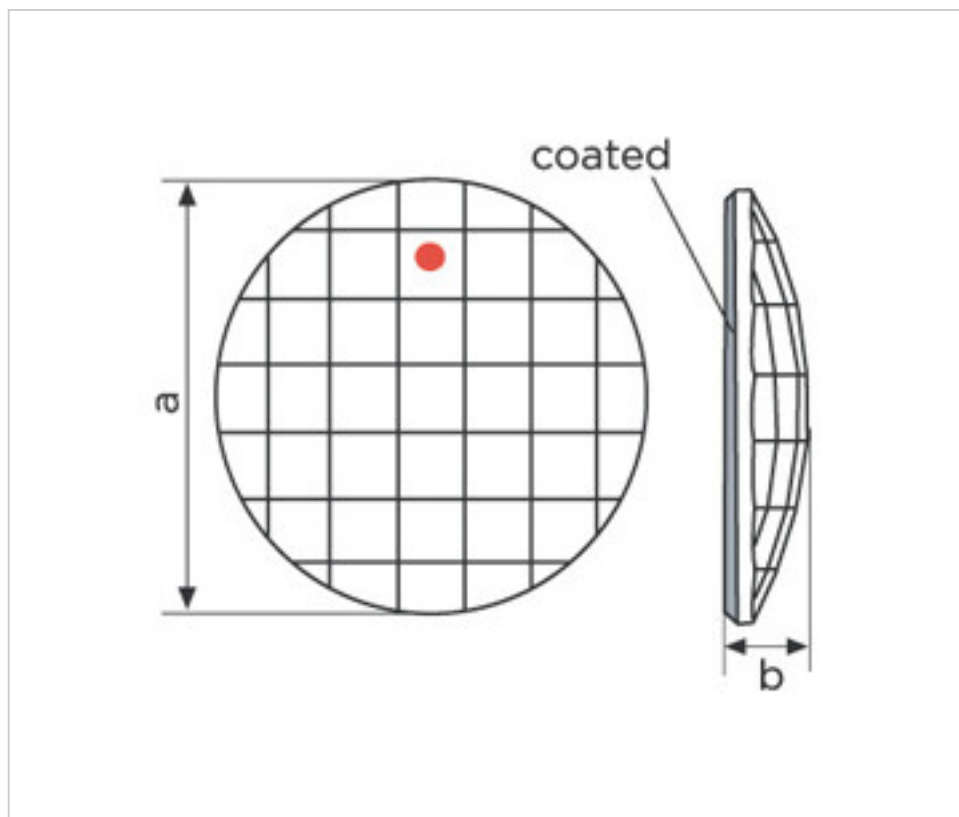

SWAROVSKI CRYSTAL > CRISTAL STRASS SWAROVSKI > PIECES POUR COLLAGE STRASS SWAROVSKI
Cristaux plats "Strass" Swarovski revêtement en partie plane

113783403 - 1066846

Chessboard Circle 2035/40mm CAL´V´SI Swarovski Crystal

6 avril 2025

PRIX

	Lot	Prix sans TVA
	1	21,44€
	3	17,15€
	6	14,91€

Suite à la page suivante >>

SWAROVSKI CRYSTAL > CRISTAL STRASS SWAROVSKI > PIECES POUR COLLAGE STRASS SWAROVSKI
Cristaux plats "Strass" Swarovski revêtement en partie plane

113783403 - 1066846

Chessboard Circle 2035/40mm CAL`V`SI Swarovski Crystal

SPÉCIFICATIONS TECHNIQUES

Pesage: 21 Grammes

Conditionnement: Boîte 6 Unités

REMARQUES

Effet appliqué en partie plate dimensions A=40mm (+/-0,3mm) B=7,7mm (+/-0,3mm)

DOCUMENTS

 [Chessboard Circle 2035/40mm CAL`V`SI Swarovski Crystal](#)