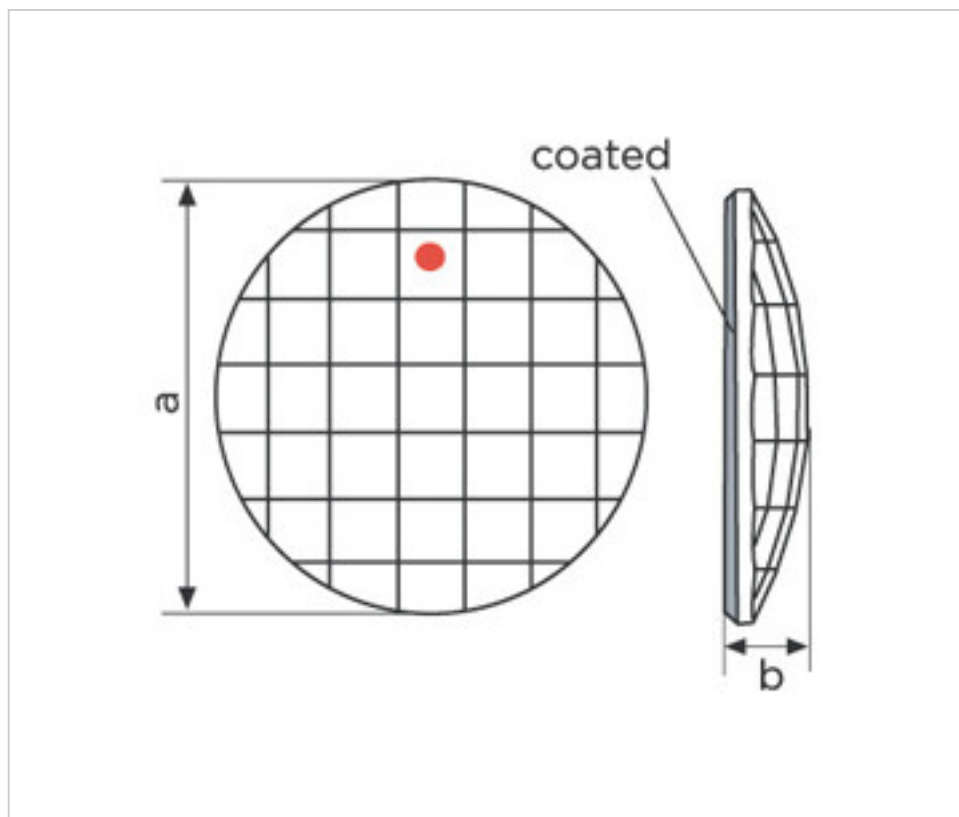

SWAROVSKI CRYSTAL > CRISTAL STRASS SWAROVSKI > PIECES POUR COLLAGE STRASS SWAROVSKI
Cristaux plats "Strass" Swarovski revêtement en partie plane

113783403 - 1066846

Chessboard Circle 2035/40mm CAL´V´SI Swarovski Crystal

23 nov. 2024

PRIX

	Lot	Prix sans TVA
	1	21,44€
	3	17,15€
	6	14,91€

Suite à la page suivante >>

SWAROVSKI CRYSTAL > CRISTAL STRASS SWAROVSKI > PIECES POUR COLLAGE STRASS SWAROVSKI
Cristaux plats "Strass" Swarovski revêtement en partie plane

113783403 - 1066846

Chessboard Circle 2035/40mm CAL`V`SI Swarovski Crystal

SPÉCIFICATIONS TECHNIQUES

Pesage: 21 Grammes

Conditionnement: Boîte 6 Unités

REMARQUES

Effet appliqué en partie plate dimensions A=40mm (+/-0,3mm) B=7,7mm (+/-0,3mm)

DOCUMENTS

 [Chessboard Circle 2035/40mm CAL`V`SI Swarovski Crystal](#)