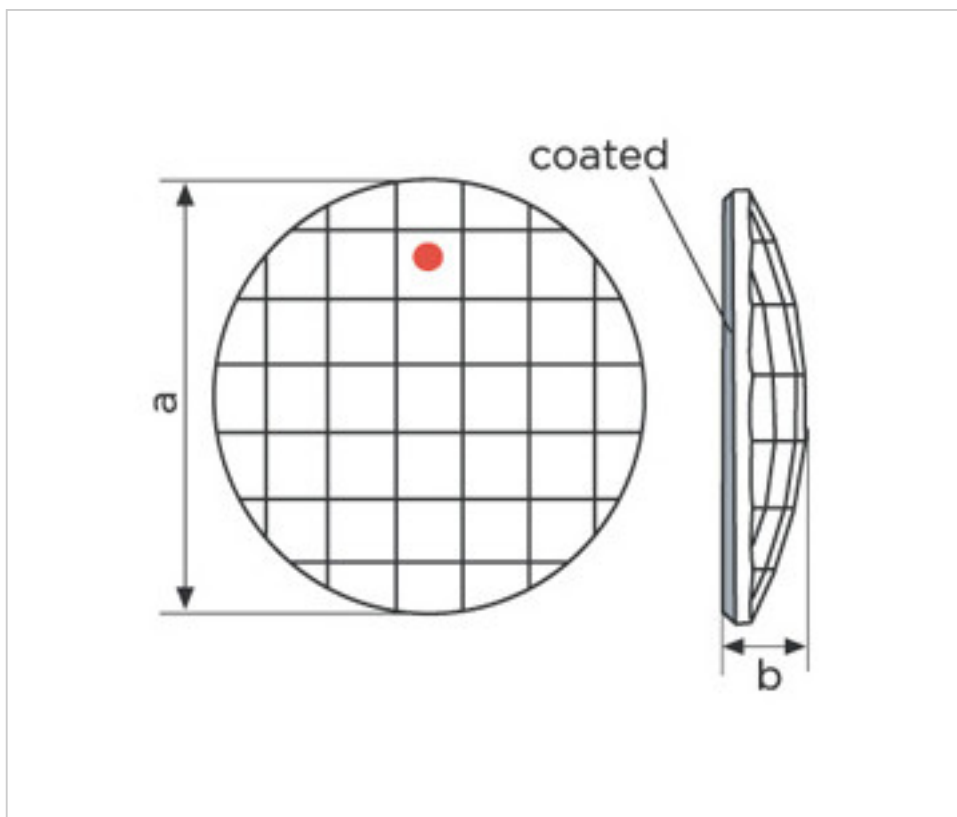

SWAROVSKI CRYSTAL > CRISTAL STRASS SWAROVSKI > PIECES POUR COLLAGE STRASS SWAROVSKI  
Cristaux plats "Strass" Swarovski revêtement en partie plane

113783404 - 1066854

**Chessboard Circle 2035/40mm Sahara Swarovski Crystal**

23 nov. 2024

**PRIX**

Lot	Prix sans TVA
1	13,14€
3	10,51€
6	9,15€

Suite à la page suivante >>

SWAROVSKI CRYSTAL > CRISTAL STRASS SWAROVSKI > PIECES POUR COLLAGE STRASS SWAROVSKI  
Cristaux plats "Strass" Swarovski revêtement en partie plane

### REMARQUES

---

Effet appliqué en partie plate dimensions A=40mm (+/-0,3mm) B=7,7mm (+/-0,3mm)