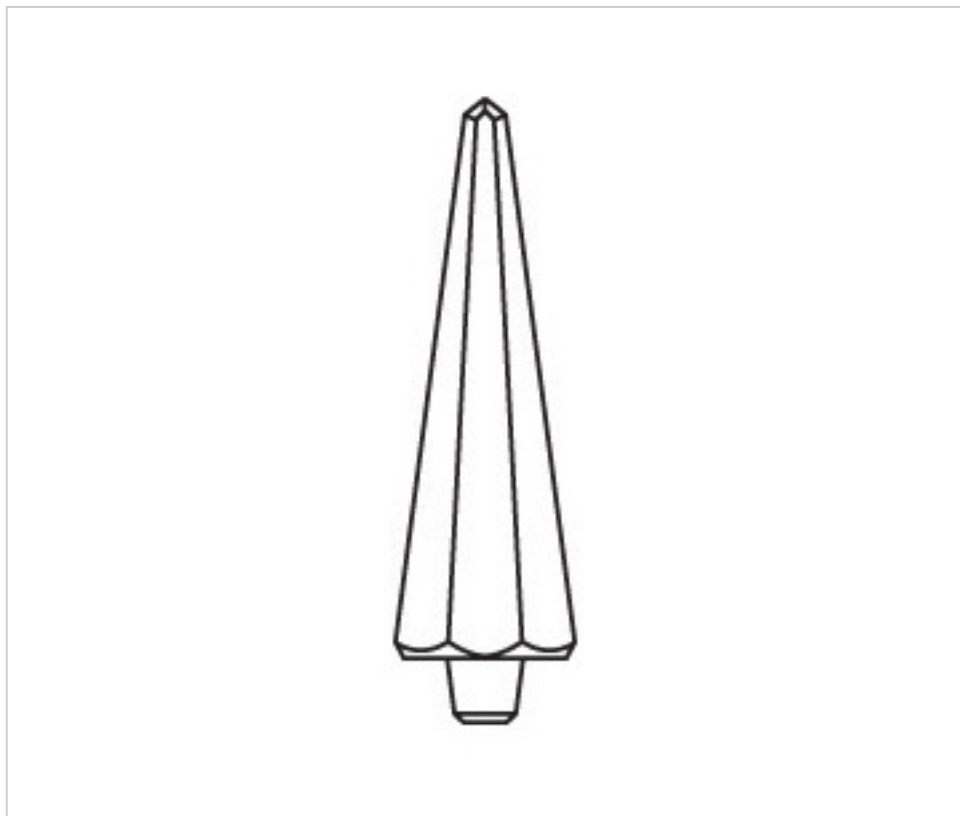

0562300

Embout 62/90mm taillé

22 déc. 2024

DESCRIPTION

Fin de lustre 62/90mm taillée

RIX

	Lot	Prix sans TVA
	1	27,92€
	5	21,48€
	10	18,68€
	30	16,97€

Suite à la page suivante >>

CRISTAL POUR LAMPES > AUTRES VERRES POUR LAMPES > CRISTAL ITALIEN
Embouts Italiens

0562300

Embout 62/90mm taillé

SPÉCIFICATIONS TECHNIQUES

Pesage: 60 Grammes

Conditionnement: Boîte 30 Unités

REMARQUES

Verre taillé

AUTRES CARACTÉRISTIQUES

Longueur (mm): 90

Couleur: Transparent

DOCUMENTS

 [Embout 62/90mm taillé](#)