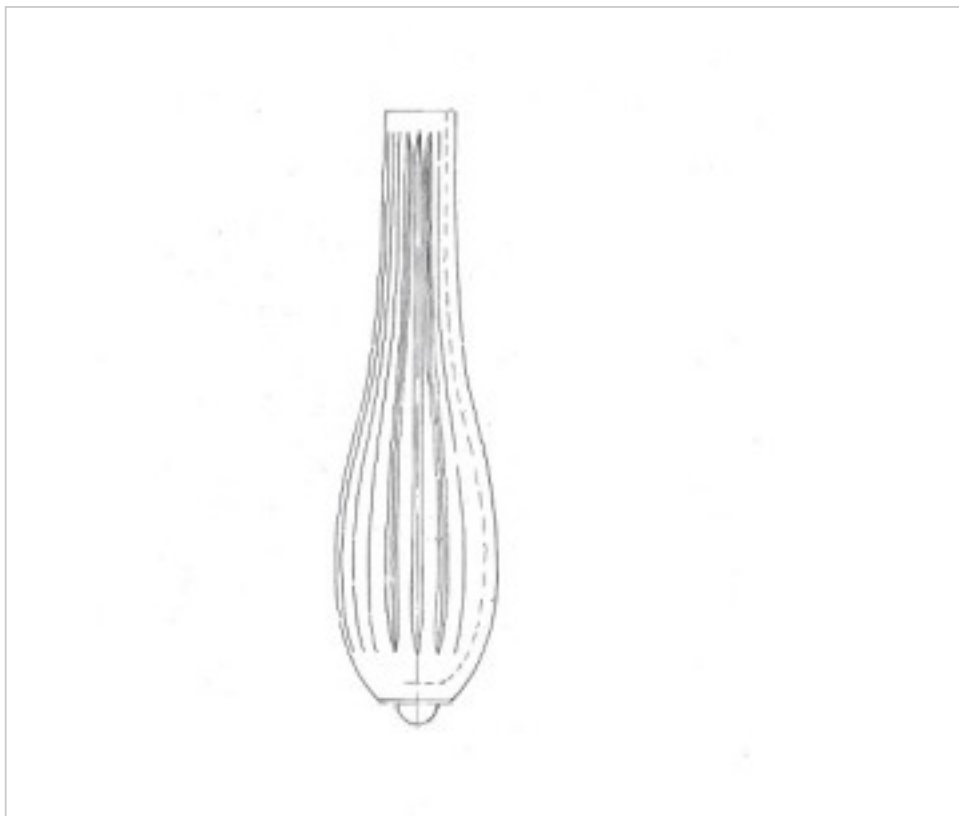

38604300

Enfilage 6043 265hx 70mm cristal au plomb

23 nov. 2024

DESCRIPTION

Verre au plomb soufflé et sculpté à la main

PRIX

	Lot	Prix sans TVA
	1	38,29€
	6	33,31€
	12	32,92€

Suite à la page suivante >>

CRISTAL POUR LAMPES > ENFILAGES et COUPELLES > ENFILAGES ET COUPELLES CRISTAL AU PLOMB
Série "Novecento II"

38604300

Enfilage 6043 265hx 70mm cristal au plomb

SPÉCIFICATIONS TECHNIQUES

Pesage: 1 Grammes

Conditionnement: Boîte 6 Pièce

REMARQUES

Cristal au plomb

DOCUMENTS

 [Enfilage 6043 265hx 70mm cristal au plomb](#)