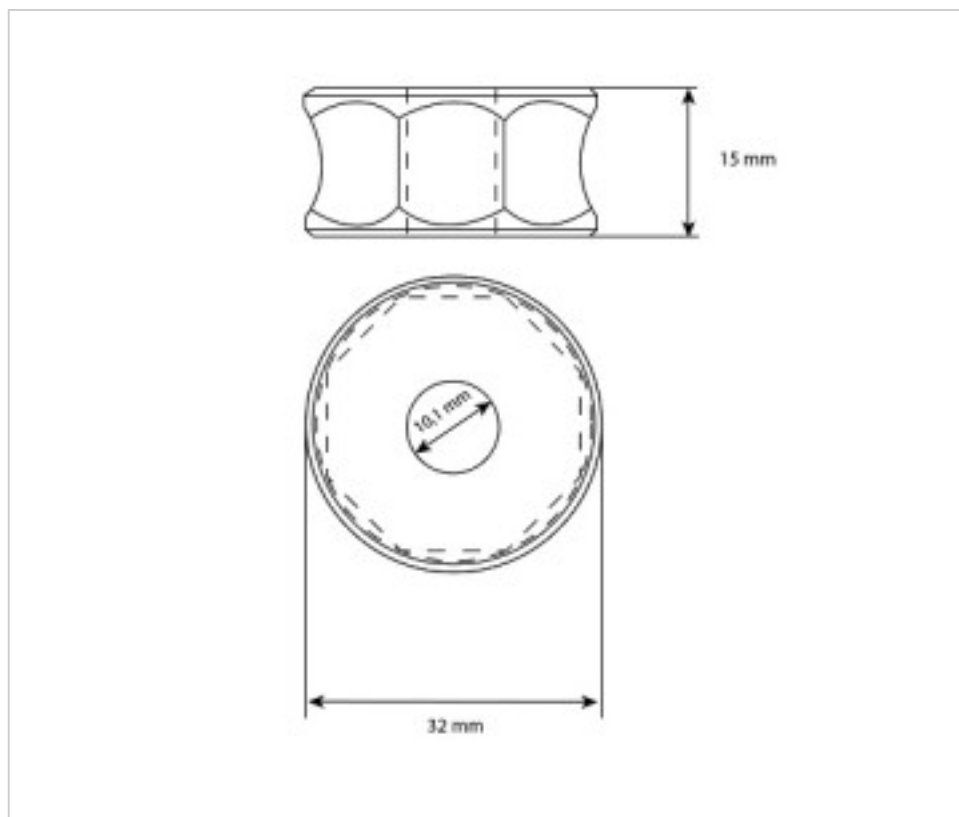

SWAROVSKI CRYSTAL > CRISTAL STRASS SWAROVSKI > POIGNEES ET NŒUDS STRASS SWAROVSKI
Nœuds "Strass"

112806732

Center Part 8067/032 152 Swarovski Crystal

4 nov. 2024

PRIX

	Lot	Prix sans TVA
	1	9,25€
	25	7,40€
	100	6,44€

Suite à la page suivante >>

SWAROVSKI CRYSTAL > CRISTAL STRASS SWAROVSKI > POIGNEES ET NŒUDS STRASS SWAROVSKI
Nœuds "Strass"

112806732

Center Part 8067/032 152 Swarovski Crystal

SPÉCIFICATIONS TECHNIQUES

Pesage: 28 Grammes