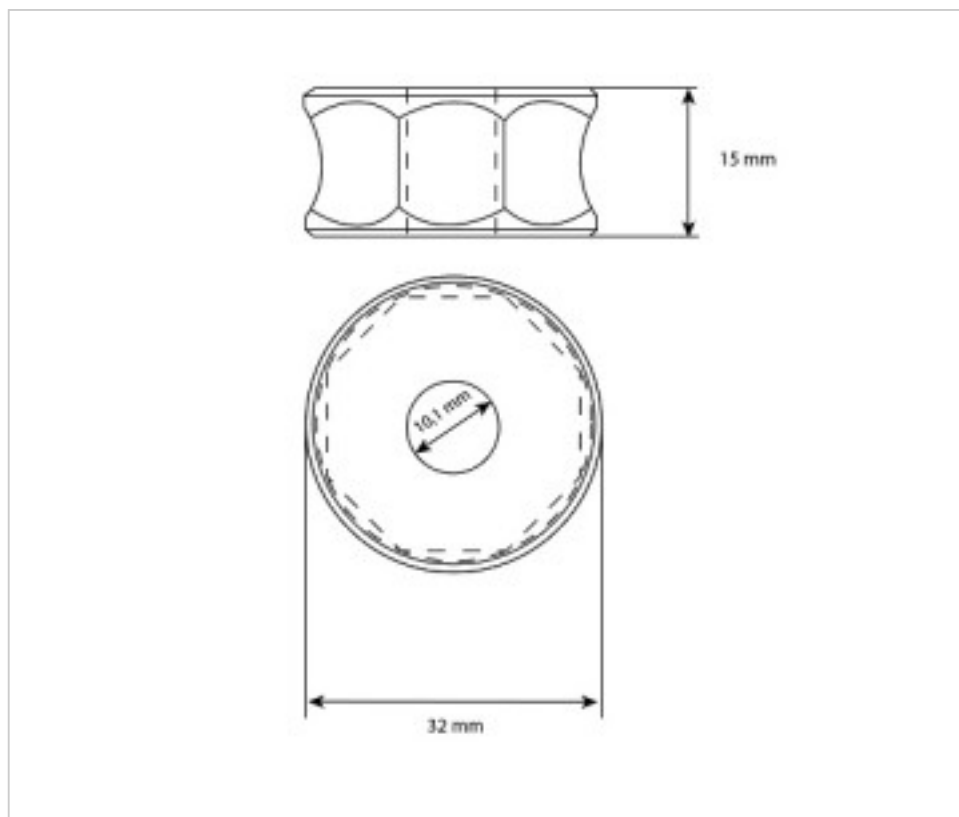

SWAROVSKI CRYSTAL > CRISTAL STRASS SWAROVSKI > POIGNEES ET NŒUDS STRASS SWAROVSKI
Nœuds "Strass"

112806732

Center Part 8067/032 152 Swarovski Crystal

22 janv. 2025

PRIX

Lot	Prix sans TVA
1	9,25€
25	7,40€
100	6,44€

Suite à la page suivante >>