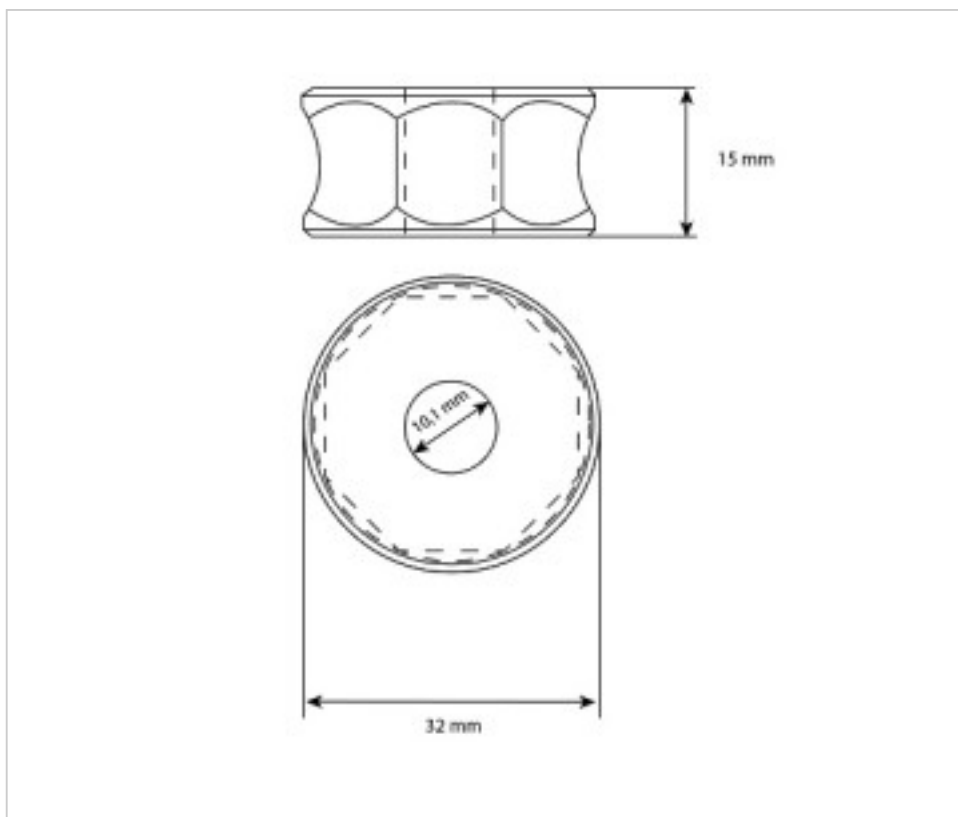

SWAROVSKI CRYSTAL > CRISTAL STRASS SWAROVSKI > POIGNEES ET NŒUDS STRASS SWAROVSKI
Nœuds "Strass"

112806732

Center Part 8067/032 152 Swarovski Crystal

22 déc. 2024

PRIX

	Lot	Prix sans TVA
	1	9,25€
	25	7,40€
	100	6,44€

Suite à la page suivante >>