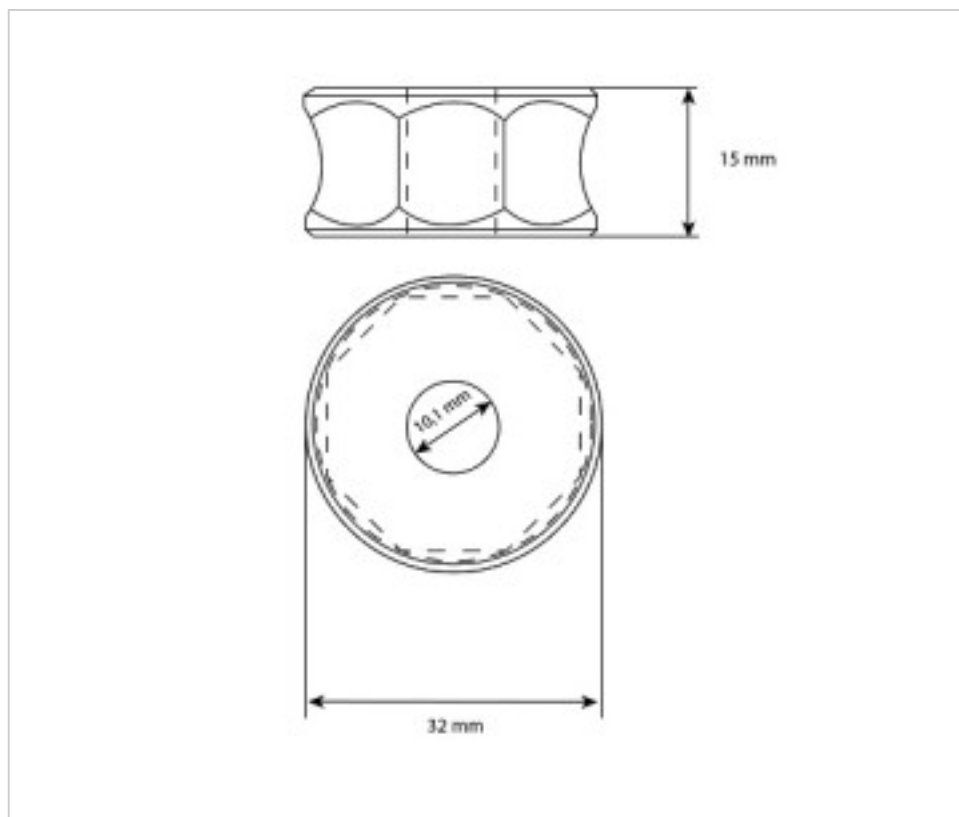

SWAROVSKI CRYSTAL > CRISTAL STRASS SWAROVSKI > POIGNEES ET NŒUDS STRASS SWAROVSKI
Nœuds "Strass"

112806732

Center Part 8067/032 152 Swarovski Crystal

5 avril 2025

PRIX

	Lot	Prix sans TVA
	1	9,25€
	25	7,40€
	100	6,44€

Suite à la page suivante >>