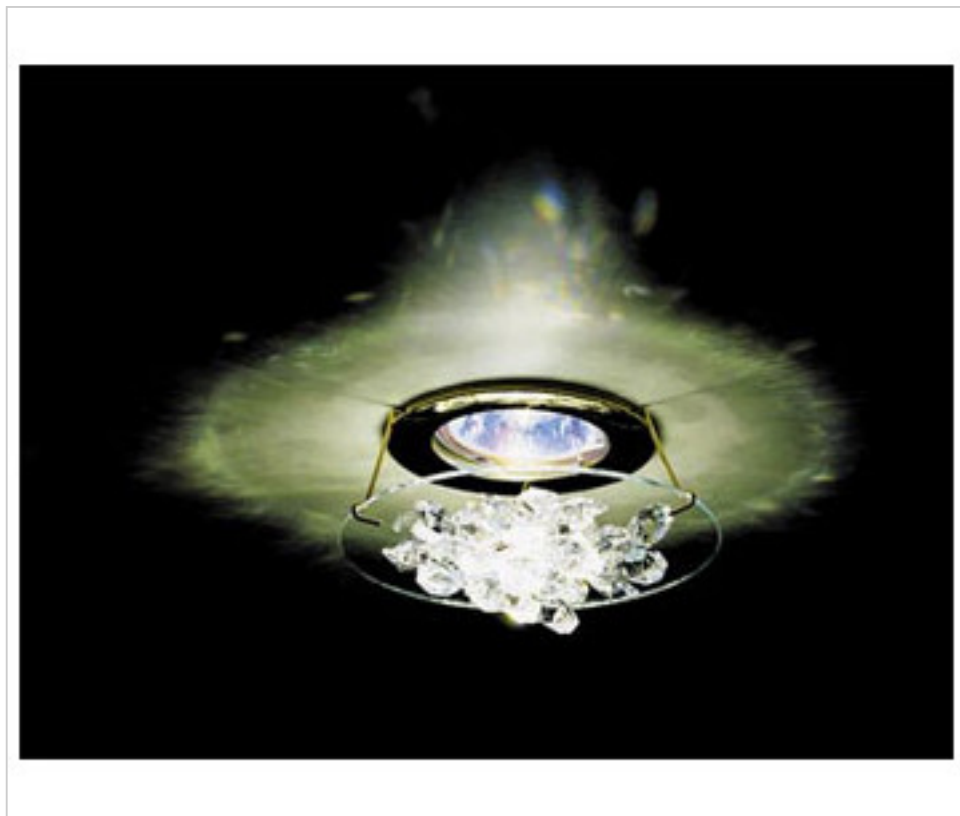

1189K0135

Kit modèle "GLACE" chromé

4 nov. 2024

## DESCRIPTION

Spot halogène chromé avec enjoliveur décoré de cristal Swarovski trou central diamètre 68mm. Complet avec tous les accessoires incluant transformateur électronique et lampe dichroïque 12V 50W