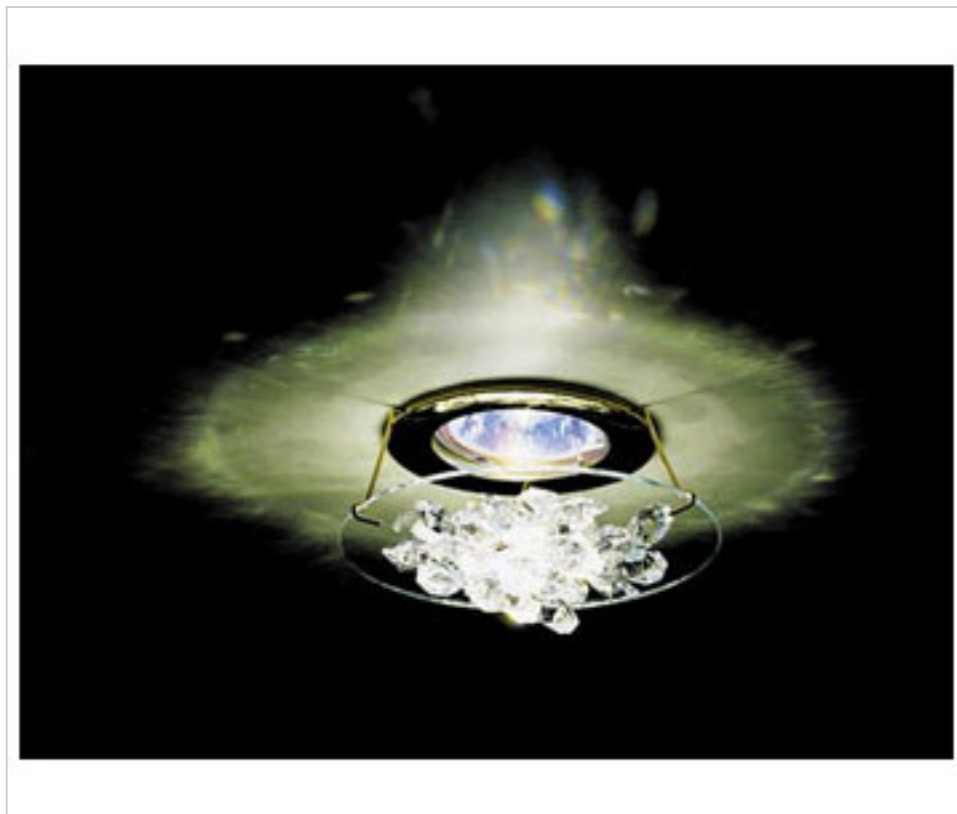

1189K0135

Kit modèle "GLACE" chromé

24 août 2024

## DESCRIPTION

Spot halogène chromé avec enjoliveur décoré de cristal Swarovski trou central diamètre 68mm. Complet avec tous les accessoires incluant transformateur électronique et lampe dichroïque 12V 50W