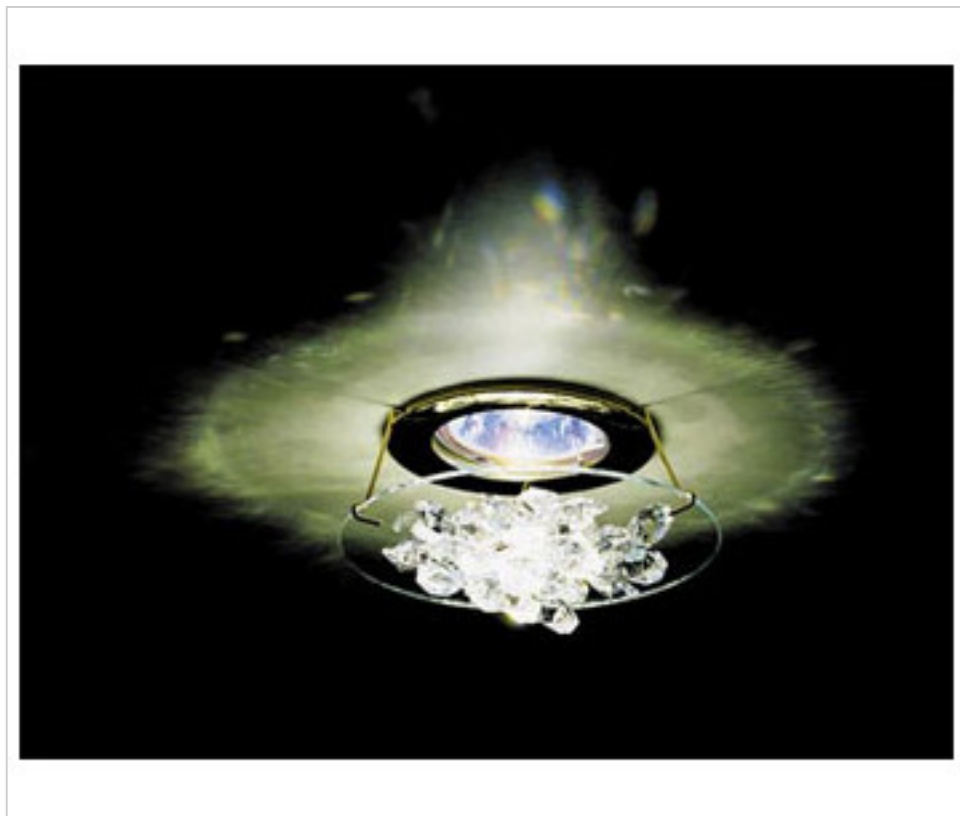

1189K0137

Kit modèle "GLACE" chromé op.B

24 août 2024

DESCRIPTION

Spot halogène chromé avec enjoliveur décoré de cristal Swarovski trou central diamètre 68mm. Complet avec tous les accessoires exceptés transformateur électronique et lampe dichroïque 12V 50W

PRIX

	Lot	Prix sans TVA
	1	154,95€
	6	123,95€
	12	107,78€

Suite à la page suivante >>

1189K0137

Kit modèle "GLACE" chromé op.B

SPÉCIFICATIONS TECHNIQUES

CERTIFICADOS

Conditionnement: Boîte 1 Pièce