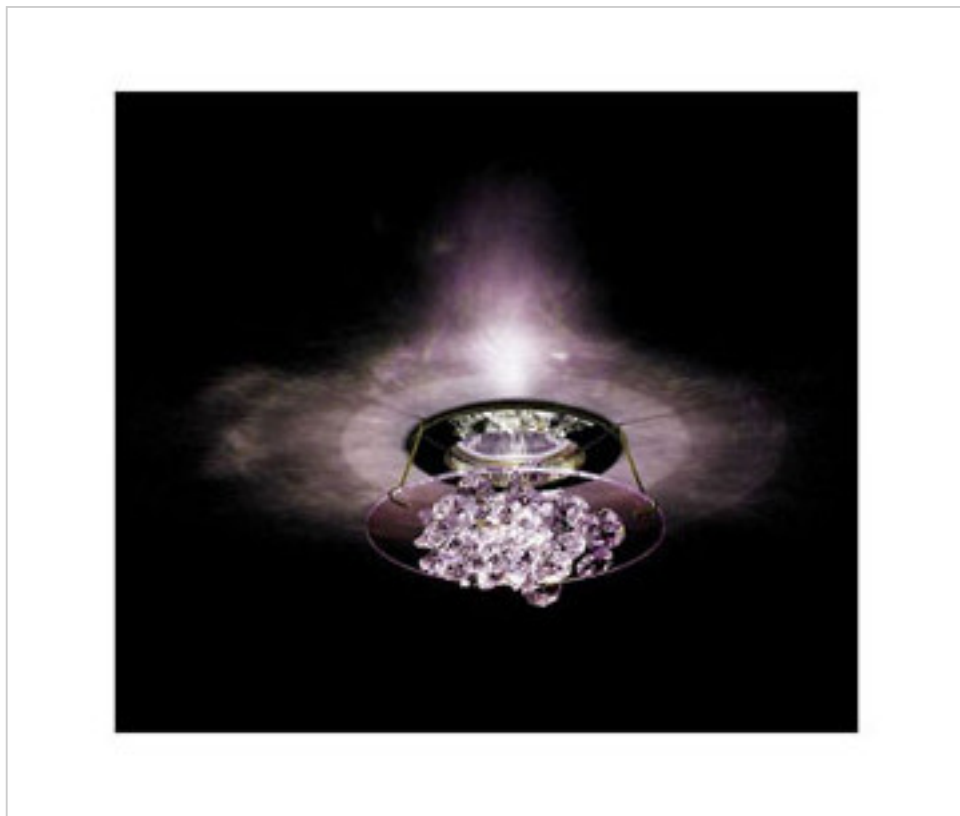

1189K0435

Kit modèle "MENTALITE GLACEE" chromé

24 août 2024

DESCRIPTION

Spot halogène chromé avec enjoliveur décoré de cristal Swarovski trou central diamètre 68mm. Complet avec tous les accessoires incluant transformateur électronique et lampe dichroïque 12V 50W

PRIX

	Lot	Prix sans TVA
	1	262,17€
	6	209,74€
	12	182,39€

Suite à la page suivante >>

1189K0435

Kit modèle "MENTALITE GLACEE" chromé

SPÉCIFICATIONS TECHNIQUES

CERTIFICADOS

Conditionnement: Boîte 1 Pièce