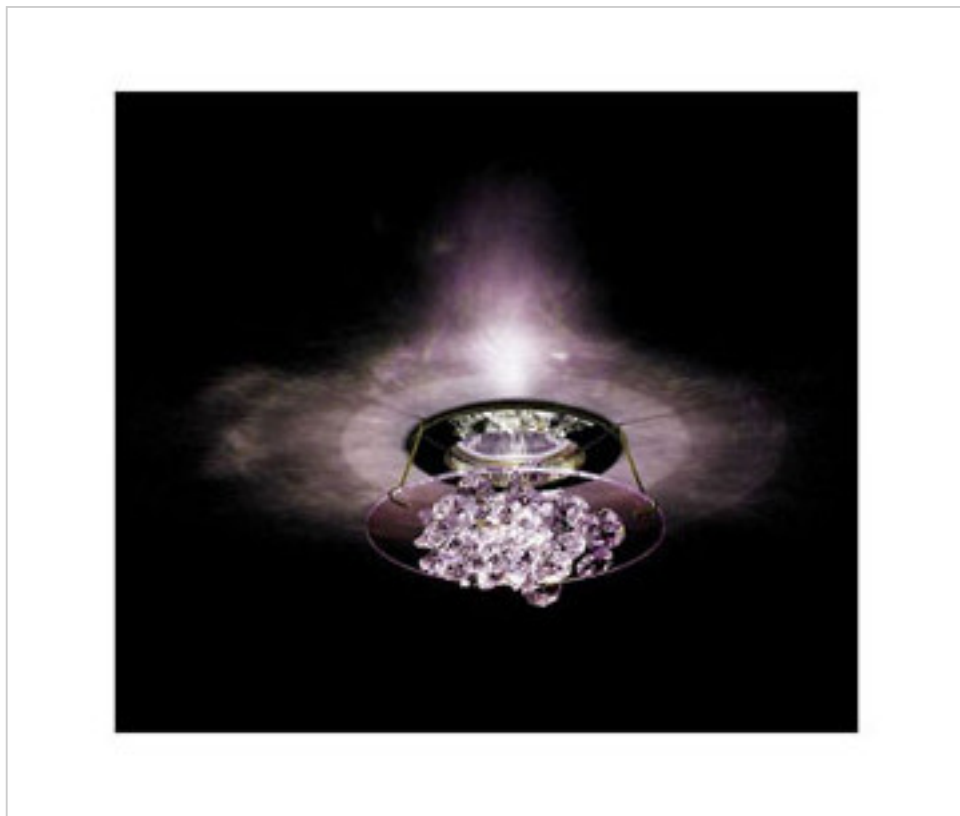

1189K0434

Kit modèle "MENTALITE GLACEE" or

24 août 2024

## DESCRIPTION

Spot halogène or avec enjoliveur décoré de cristal Swarovski trou central diamètre 68mm. Complet avec tous les accessoires incluant transformateur électronique et lampe dichroïque 12V 50W