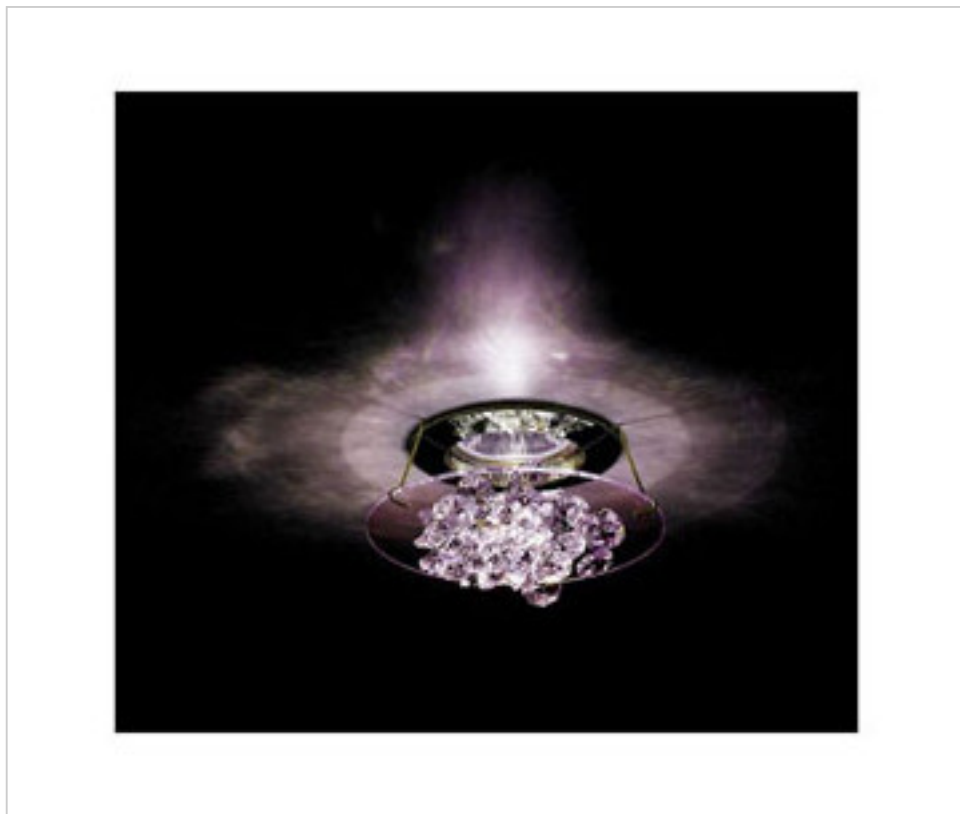

## DESCRIPTION

Spot halogène or avec enjoliveur décoré de cristal Swarovski trou central diamètre 68mm. Complet avec tous les accessoires exceptés transformateur électronique et lampe dichroïque 12V 50W