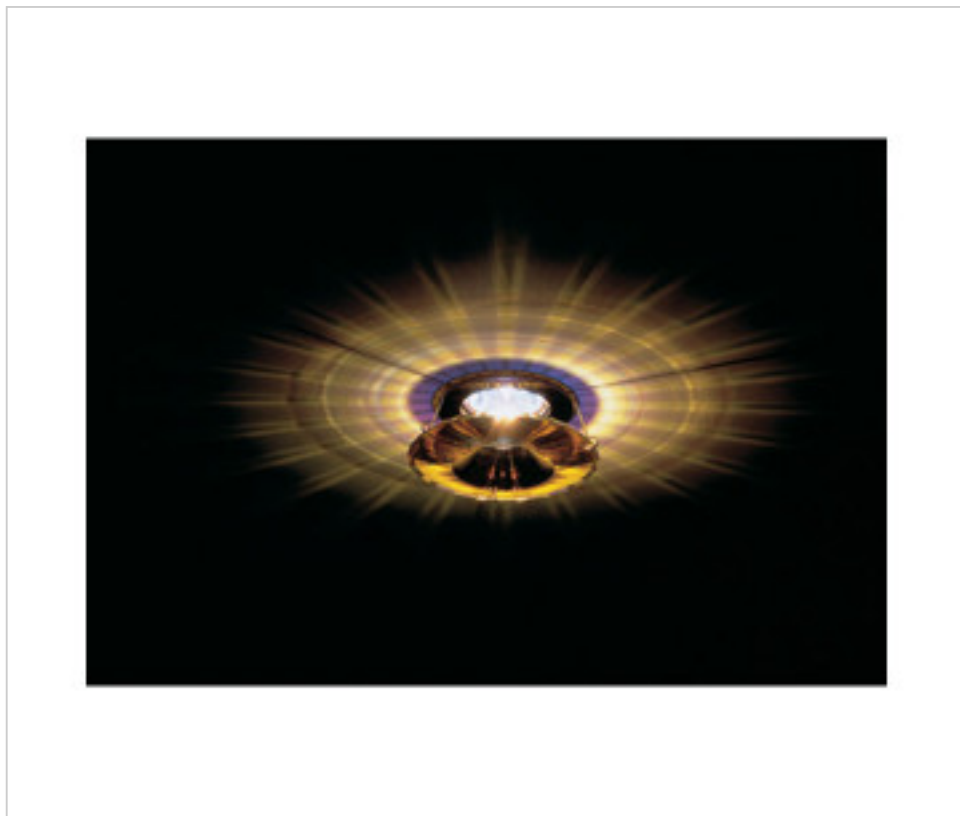

1189K0335

Kit modè "LUNE" chromé

3 nov. 2024

## DESCRIPTION

Spot halogène or avec enjoliveur décoré de cristal Swarovski trou central diamètre 68mm. Complet avec tous les accessoires exceptés transformateur électronique et lampe dichroïque 12V 50W