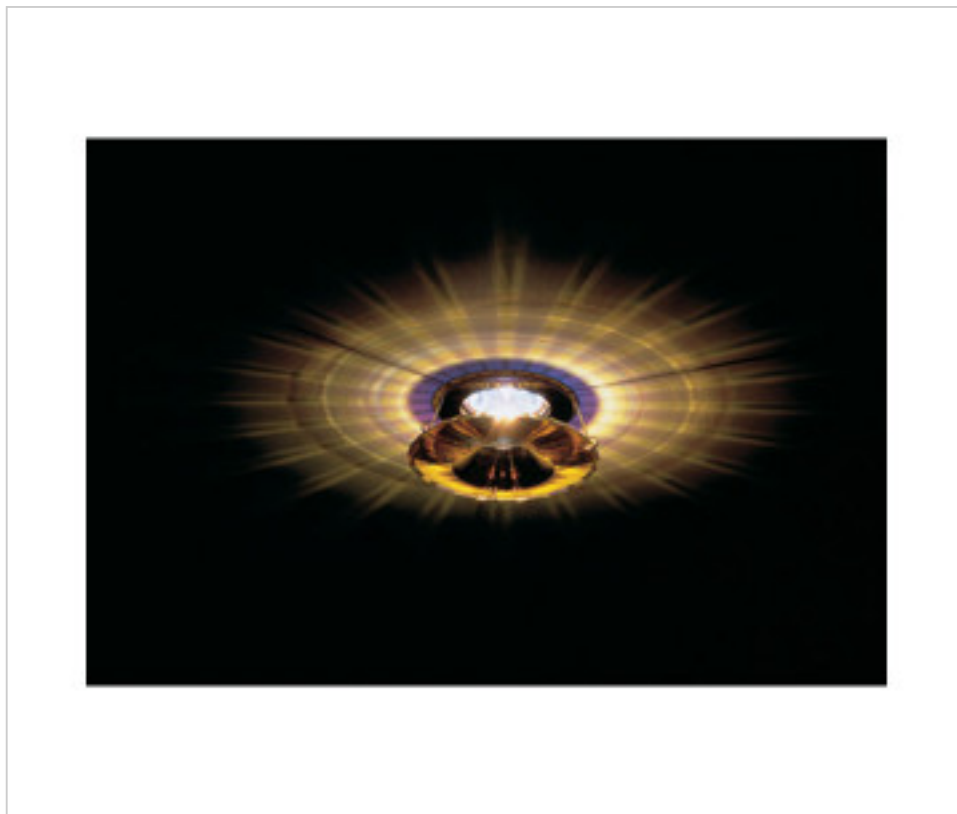

1189K0337

Kit modèle "LUNE" cr.op.B

3 nov. 2024

DESCRIPTION

Spot halogène chromé avec enjoliveur décoré de cristal Swarovski trou central diamètre 68mm. Complet avec tous les accessoires exceptés transformateur électronique et lampe dichroïque 12V 50W