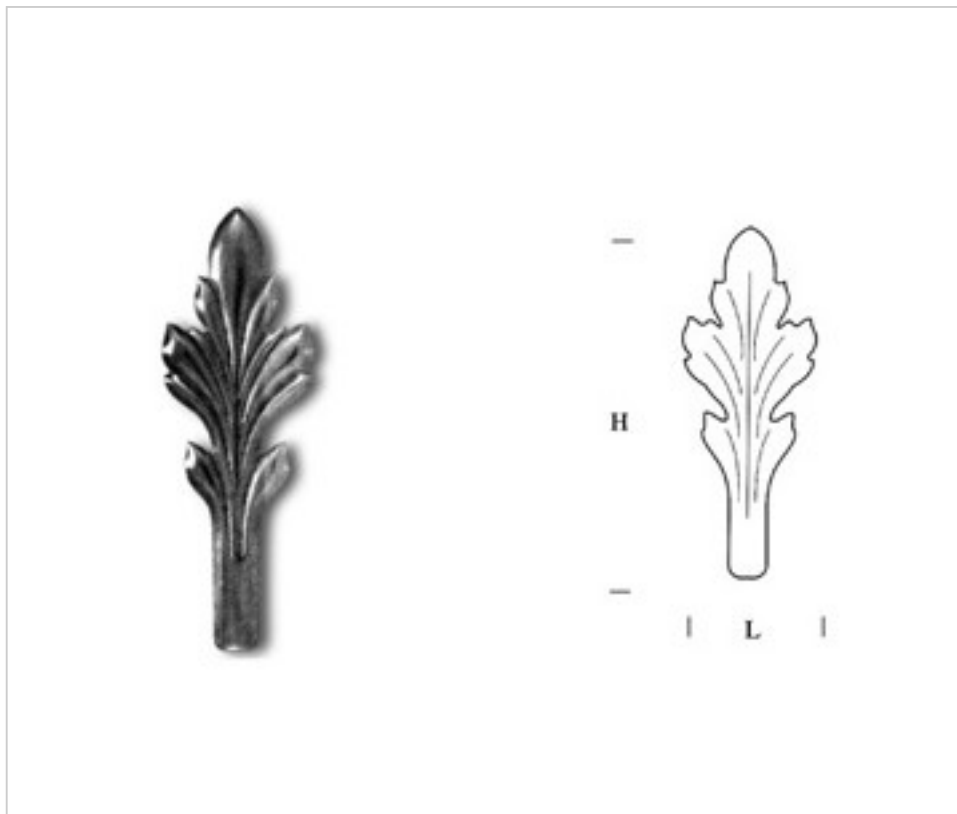

0710309

Feuille 103001 fer

4 mars 2025

DESCRIPTION

Feuille décorative emboutie en fer

Suite à la page suivante >>

ACCESSOIRES METAL > EMBOUTISSAGE > FEUILLES

Feuilles fer

0710309

Feuille 103001 fer

AUTRES CARACTÉRISTIQUES

Largeur (mm): 51

Hauteur (mm): 140