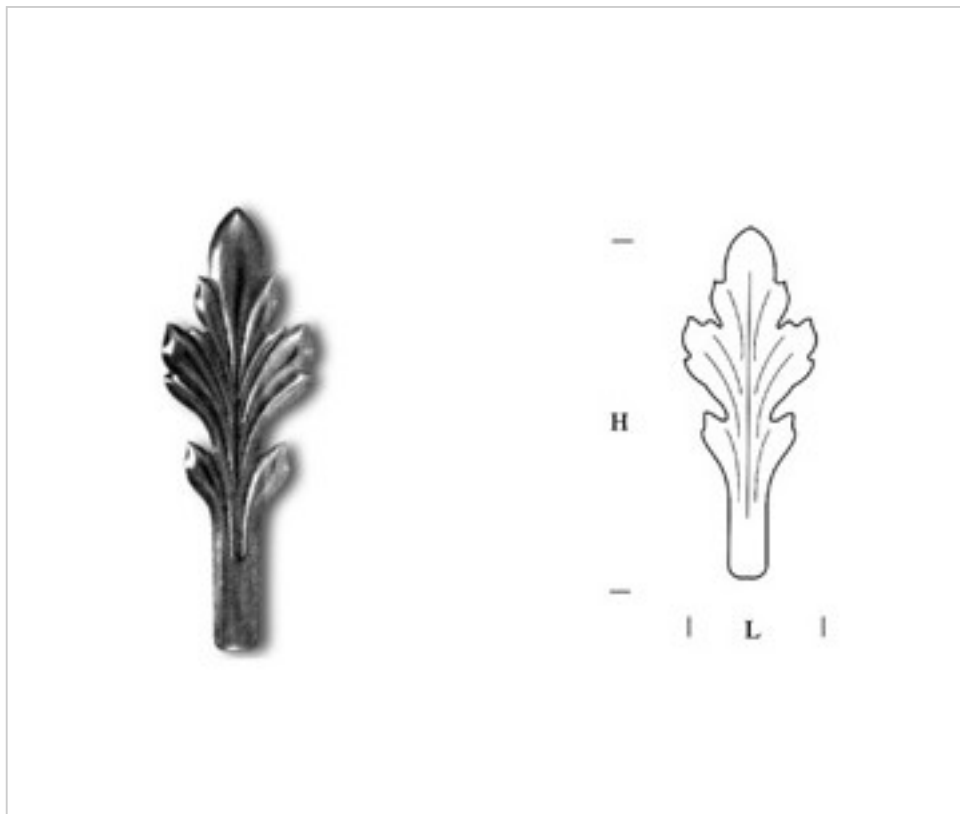

ACCESOIRES METAL > EMBOUTISSAGE > FEUILLES
Feuilles fer

0710309

Feuille 103001 fer

3 d'écrite;c. 2024

Suite à la page suivante >>

ACCESSOIRES METAL > EMBOUTISSAGE > FEUILLES

Feuilles fer

0710309

Feuille 103001 fer

AUTRES CARACTÉRISTIQUES

Largeur (mm): 51

Hauteur (mm): 140