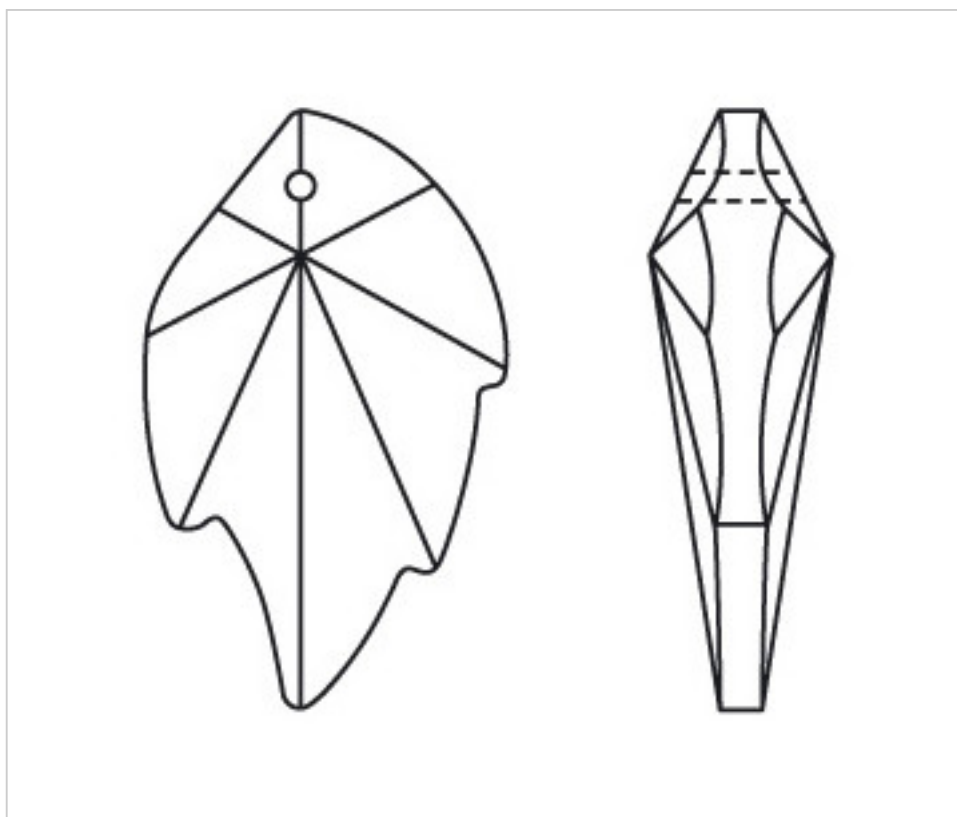

A60723R

Feuille 4112/32x20mm (ex1072) rubis

22 févr. 2025

PRIX

Lot	Prix sans TVA
1	4,63€
30	3,07€
240	2,68€

Suite à la page suivante >>

CRISTAL POUR LAMPES > SCHOLER CRYSTAL AUTRICHIEN > LIGNE SCHÖLER LISSE
Pendentifs lisses

A60723R

Feuille 4112/32x20mm (ex1072) rubis

SPÉCIFICATIONS TECHNIQUES

Conditionnement: Boîte 240 Unités

AUTRES CARACTÉRISTIQUES

Longueur (mm): 32

Largeur (mm): 20

Couleur: Rubis