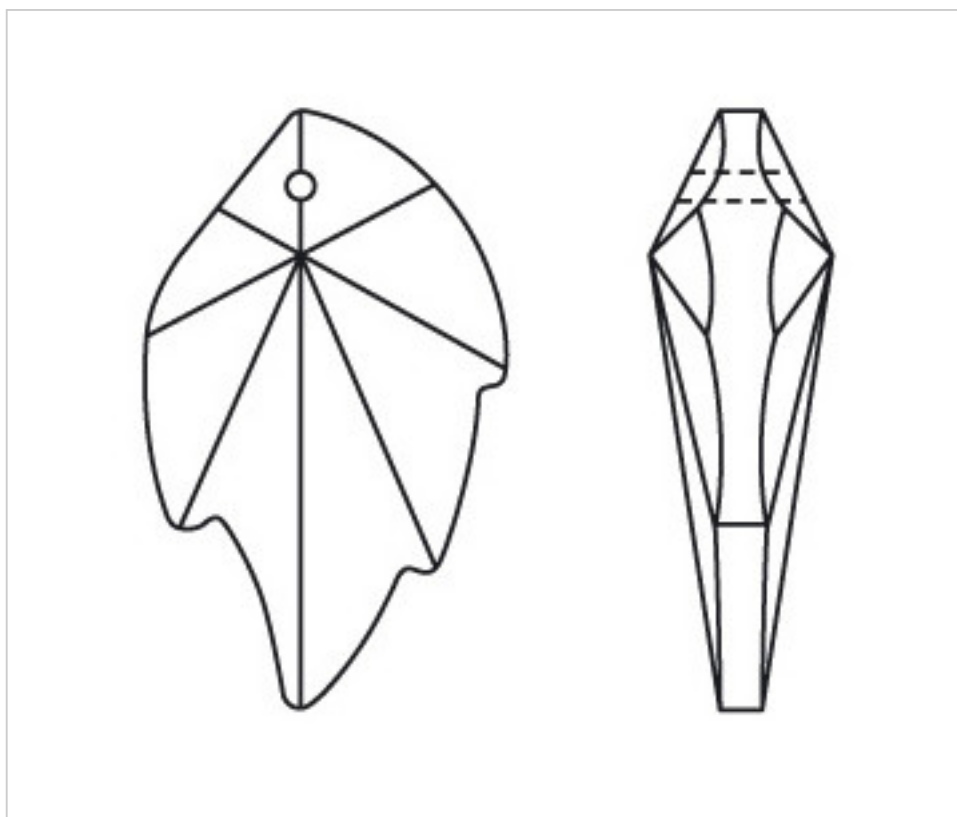

A60723R

Feuille 4112/32x20mm (ex1072) rubis

22 d'écrite;c. 2024

## PRIX

Lot	Prix sans TVA
1	4,23€
30	2,80€
240	2,44€

Suite à la page suivante >>

CRISTAL POUR LAMPES > SCHOLER CRYSTAL AUTRICHIEN > LIGNE SCHÖLER LISSE  
Pendentifs lisses

A60723R

Feuille 4112/32x20mm (ex1072) rubis

## AUTRES CARACTÉRISTIQUES

---

Longueur (mm): 32

Largeur (mm): 20

Couleur: Rubis