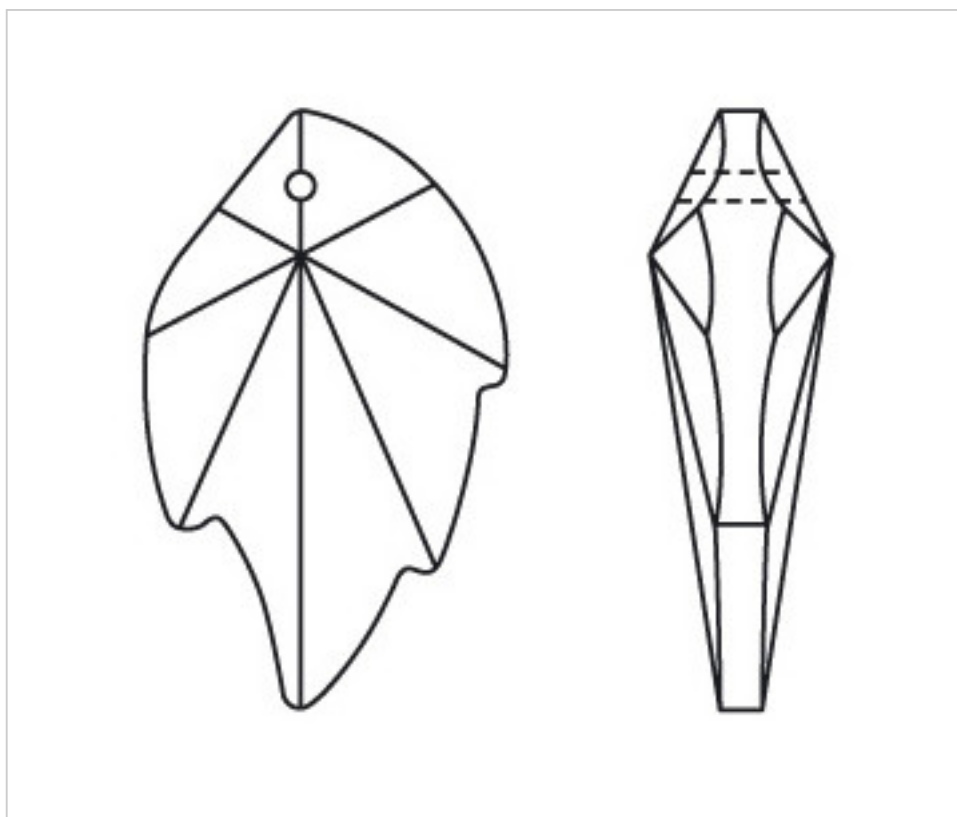

A60723R

Feuille 4112/32x20mm (ex1072) rubis

2 oct. 2024

PRIX

Lot	Prix sans TVA
1	4,23€
30	2,80€
240	2,44€

Suite à la page suivante >>

CRISTAL POUR LAMPES > SCHOLER CRYSTAL AUTRICHIEN > LIGNE SCHÖLER LISSE
Pendentifs lisses

A60723R

Feuille 4112/32x20mm (ex1072) rubis

SPÉCIFICATIONS TECHNIQUES

Conditionnement: Boîte 240 Unités

AUTRES CARACTÉRISTIQUES

Longueur (mm): 32

Largeur (mm): 20

Couleur: Rubis