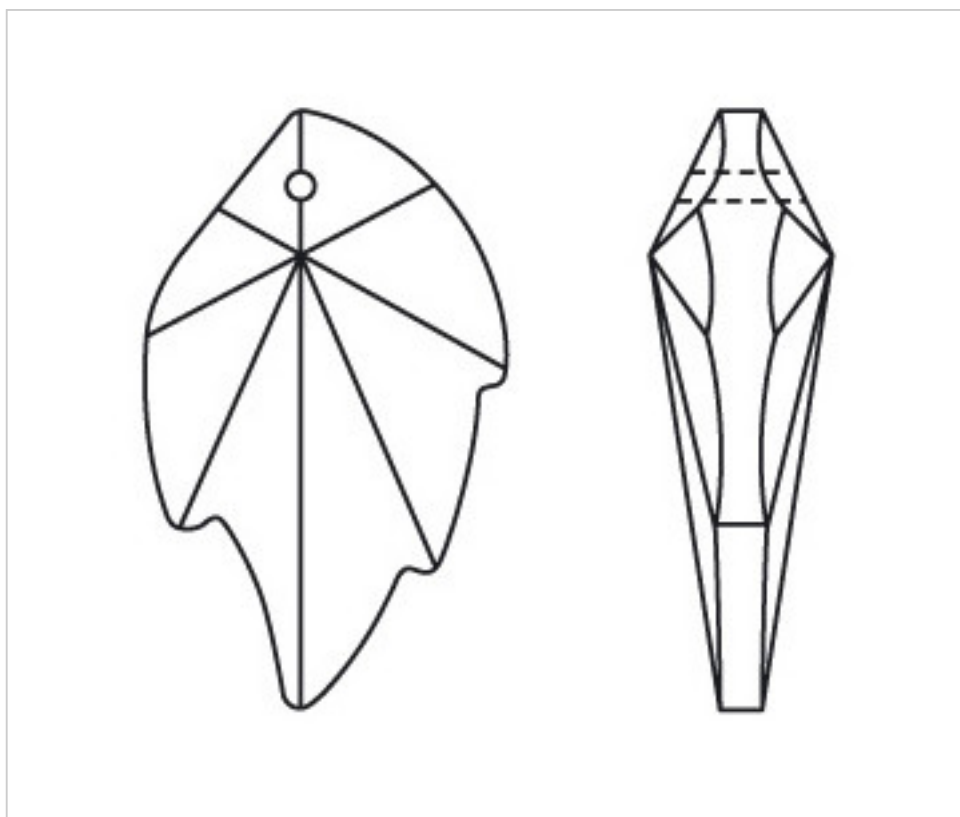

A60723R

Feuille 4112/32x20mm (ex1072) rubis

21 nov. 2024

PRIX

	Lot	Prix sans TVA
	1	4,23€
	30	2,80€
	240	2,44€

Suite à la page suivante >>

CRISTAL POUR LAMPES > SCHOLER CRYSTAL AUTRICHIEN > LIGNE SCHÖLER LISSE
Pendentifs lisses

A60723R

Feuille 4112/32x20mm (ex1072) rubis

SPÉCIFICATIONS TECHNIQUES

Conditionnement: Boîte 240 Unités

AUTRES CARACTÉRISTIQUES

Longueur (mm): 32

Largeur (mm): 20

Couleur: Rubis