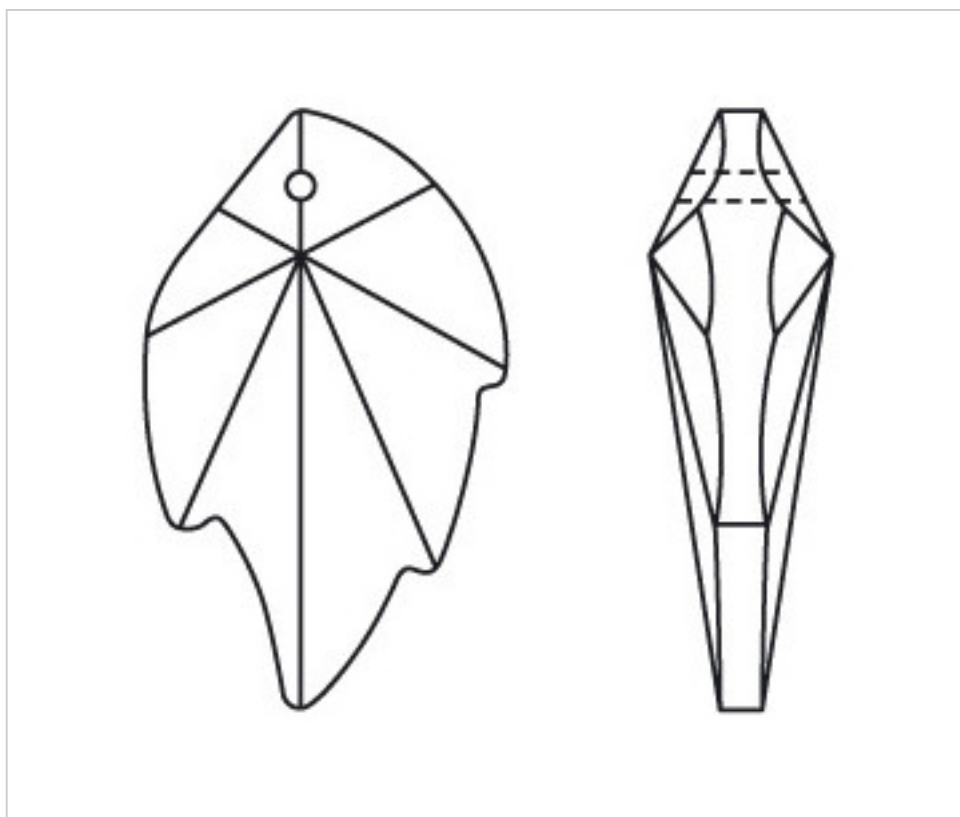

A60723R

Feuille 4112/32x20mm (ex1072) rubis

22 janv. 2025

PRIX

	Lot	Prix sans TVA
	1	4,63€
	30	3,07€
	240	2,68€

Suite à la page suivante >>

CRISTAL POUR LAMPES > SCHOLER CRYSTAL AUTRICHIEN > LIGNE SCHÖLER LISSE
Pendentifs lisses

A60723R

Feuille 4112/32x20mm (ex1072) rubis

SPÉCIFICATIONS TECHNIQUES

Conditionnement: Boîte 240 Unités

AUTRES CARACTÉRISTIQUES

Longueur (mm): 32

Largeur (mm): 20

Couleur: Rubis