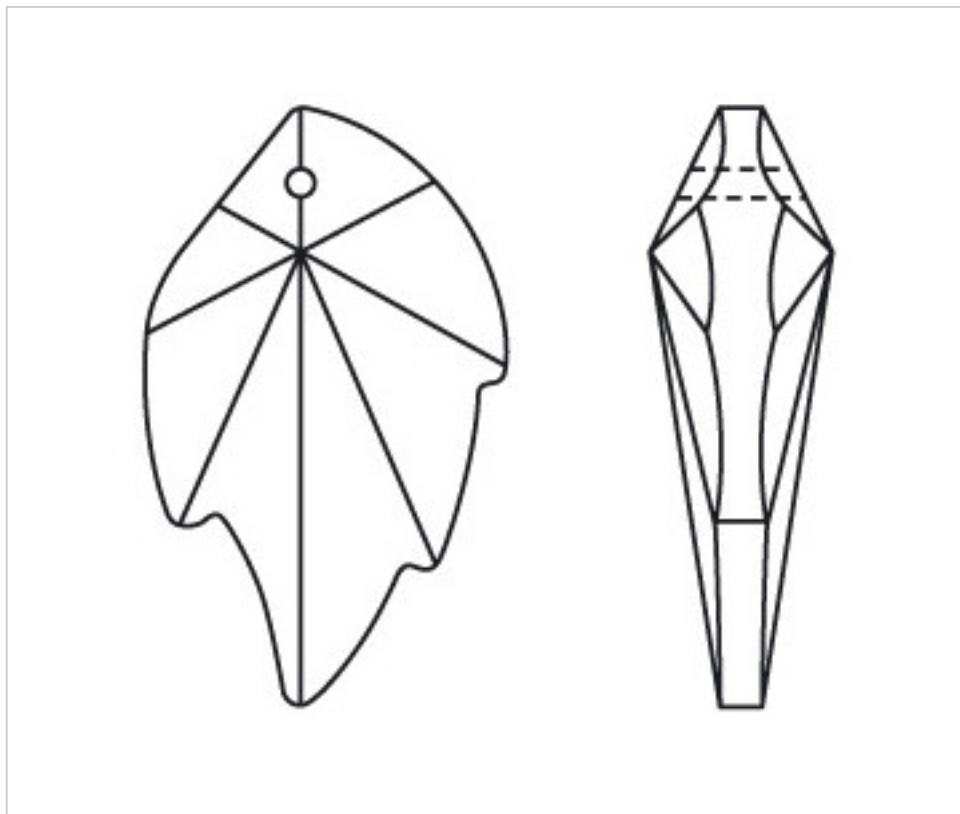

A60724T

Feuille 4112/45x28mm (ex1072) ambre

22 d'écrite;c. 2024

PRIX

	Lot	Prix sans TVA
	1	4,23€
	20	2,81€
	140	2,43€

Suite à la page suivante >>

CRISTAL POUR LAMPES > SCHOLER CRYSTAL AUTRICHIEN > LIGNE SCHÖLER LISSE
Pendentifs lisses

A60724T

Feuille 4112/45x28mm (ex1072) ambre

SPÉCIFICATIONS TECHNIQUES

Conditionnement: Boîte 140 Unités

AUTRES CARACTÉRISTIQUES

Longueur (mm): 45

Largeur (mm): 28

Couleur: Ambre