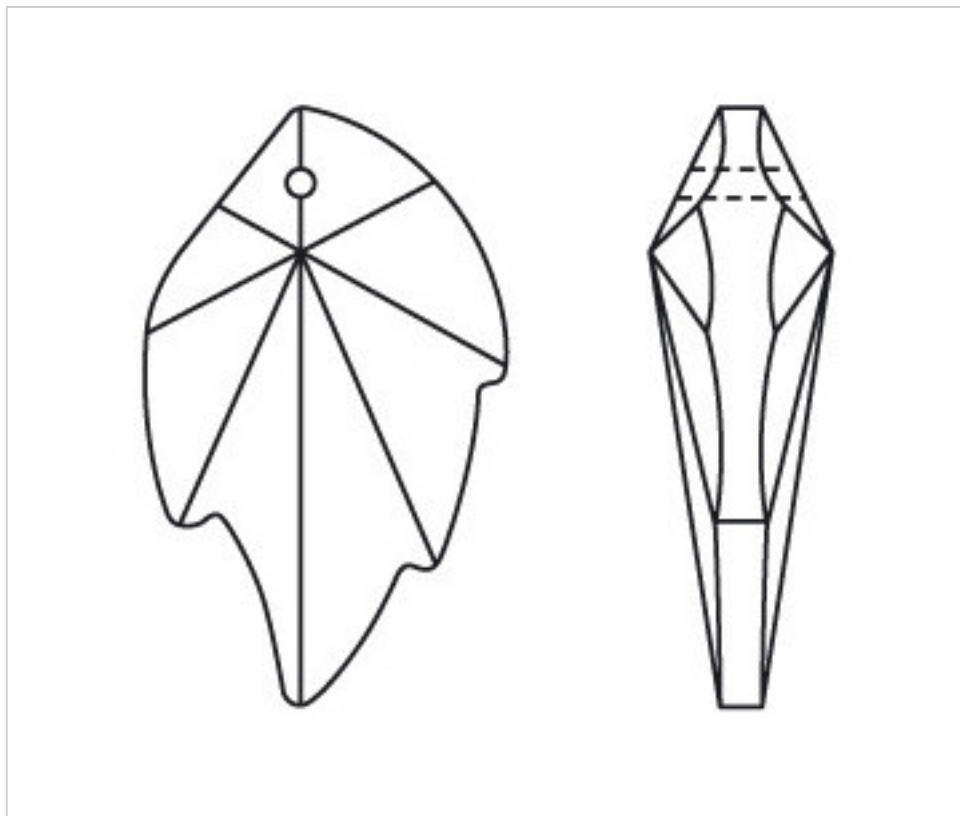

A60724T

Feuille 4112/45x28mm (ex1072) ambre

4 avril 2025

PRIX

Lot	Prix sans TVA
1	4,63€
20	3,08€
140	2,67€

Suite à la page suivante >>

CRISTAL POUR LAMPES > SCHOLER CRYSTAL AUTRICHIEN > LIGNE SCHÖLER LISSE
Pendentifs lisses

A60724T

Feuille 4112/45x28mm (ex1072) ambre

SPÉCIFICATIONS TECHNIQUES

Conditionnement: Boîte 140 Unités

AUTRES CARACTÉRISTIQUES

Longueur (mm): 45

Largeur (mm): 28

Couleur: Ambre