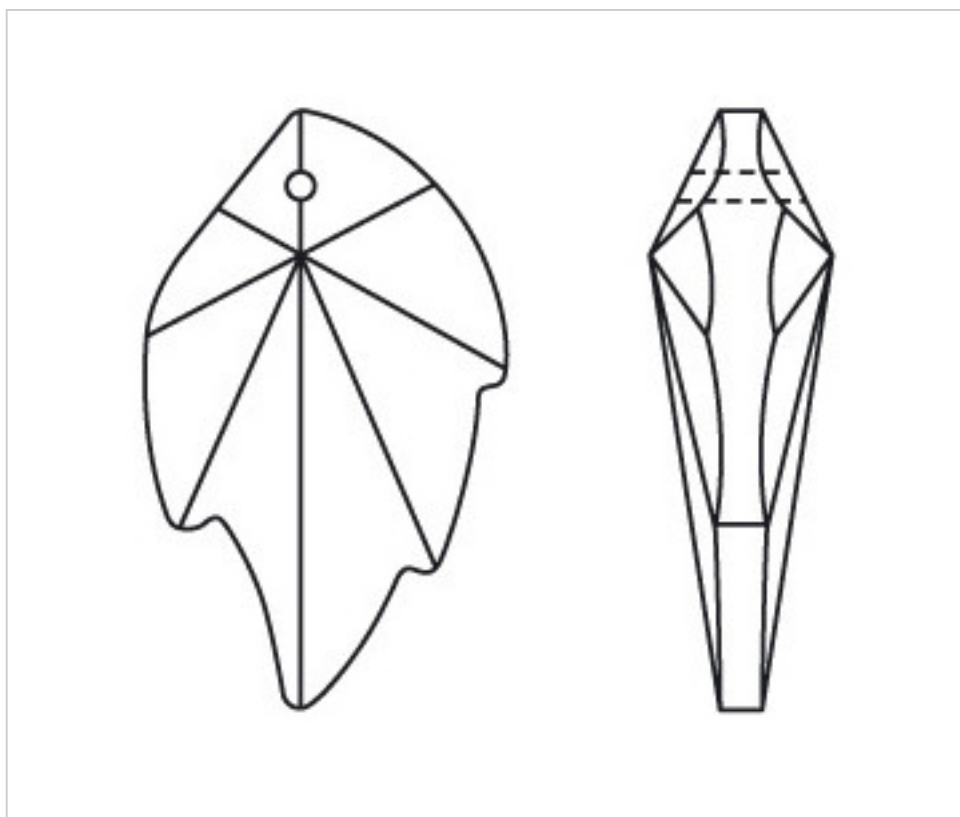

A60724T

Feuille 4112/45x28mm (ex1072) ambre

2 oct. 2024

PRIX

Lot	Prix sans TVA
1	4,23€
20	2,81€
140	2,43€

Suite à la page suivante >>

CRISTAL POUR LAMPES > SCHOLER CRYSTAL AUTRICHIEN > LIGNE SCHÖLER LISSE
Pendentifs lisses

A60724T

Feuille 4112/45x28mm (ex1072) ambre

SPÉCIFICATIONS TECHNIQUES

Conditionnement: Boîte 140 Unités

AUTRES CARACTÉRISTIQUES

Longueur (mm): 45

Largeur (mm): 28

Couleur: Ambre