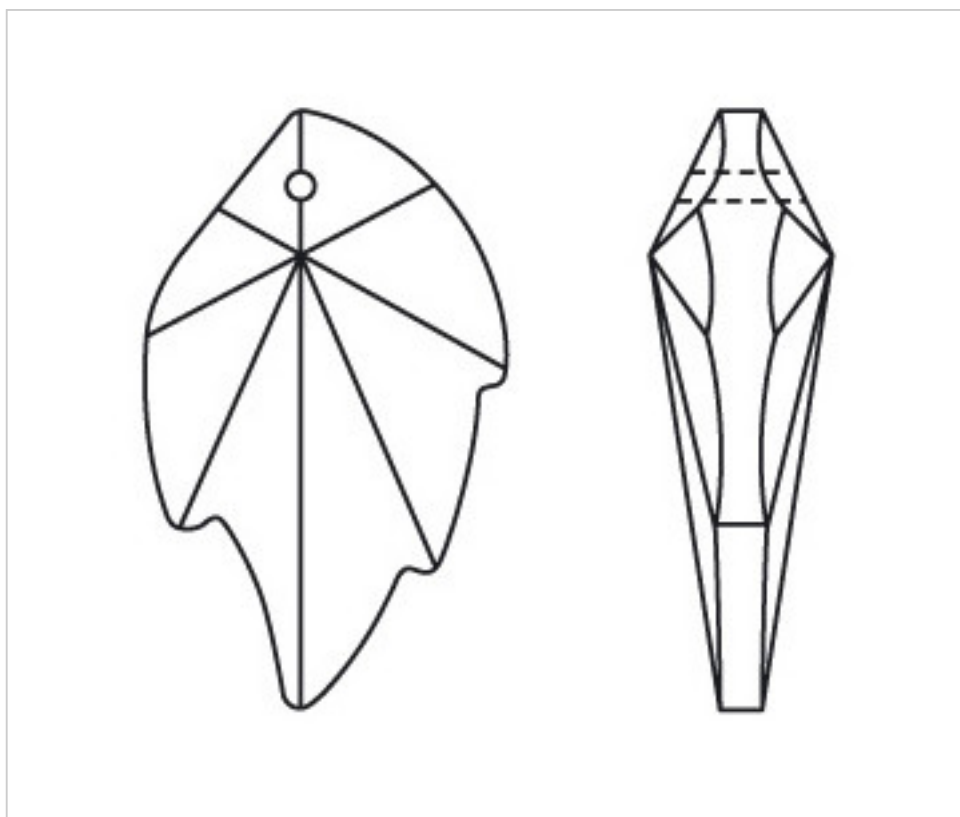

A60724T

Feuille 4112/45x28mm (ex1072) ambre

21 nov. 2024

PRIX

Lot	Prix sans TVA
1	4,23€
20	2,81€
140	2,43€

Suite à la page suivante >>

CRISTAL POUR LAMPES > SCHOLER CRYSTAL AUTRICHIEN > LIGNE SCHÖLER LISSE
Pendentifs lisses

A60724T

Feuille 4112/45x28mm (ex1072) ambre

SPÉCIFICATIONS TECHNIQUES

Conditionnement: Boîte 140 Unités

AUTRES CARACTÉRISTIQUES

Longueur (mm): 45

Largeur (mm): 28

Couleur: Ambre