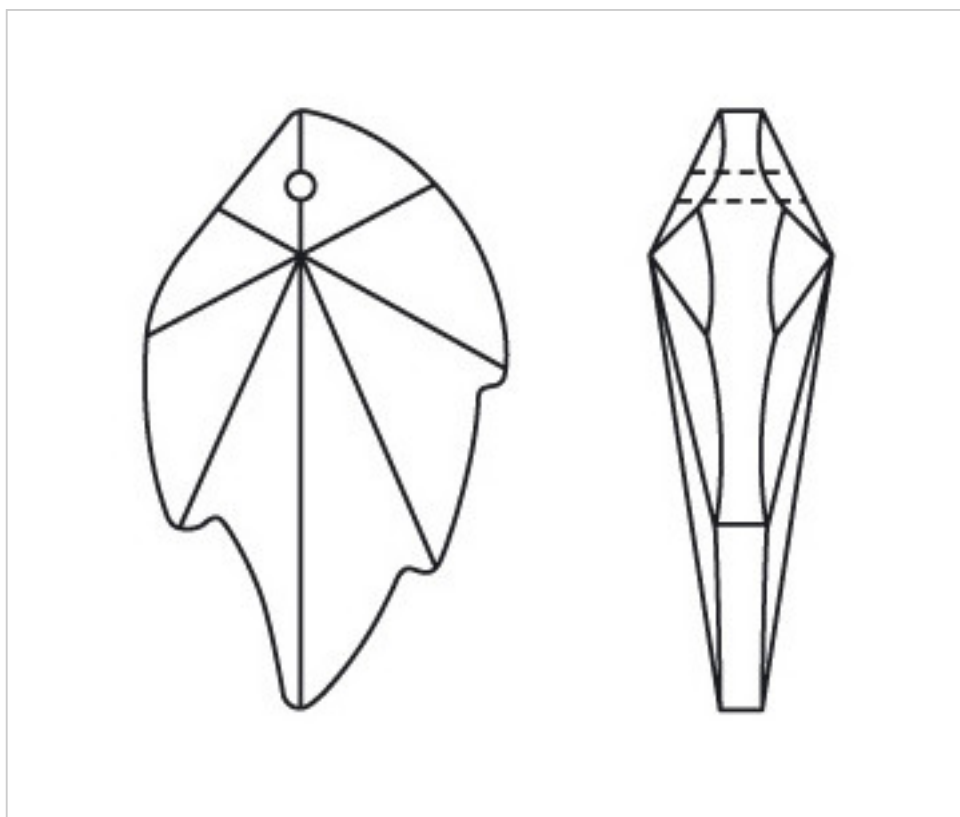

A60724O

Feuille 4112/45x28mm (ex1072) olive

22 f&eacute;vr. 2025

## PRIX

Lot	Prix sans TVA
1	5,43€
20	3,61€
140	3,16€

Suite à la page suivante >>

CRISTAL POUR LAMPES > SCHOLER CRYSTAL AUTRICHIEN > LIGNE SCHÖLER LISSE  
Pendentifs lisses

A60724O

Feuille 4112/45x28mm (ex1072) olive

## AUTRES CARACTÉRISTIQUES

---

Longueur (mm): 45

Largeur (mm): 28

Couleur: Olivine