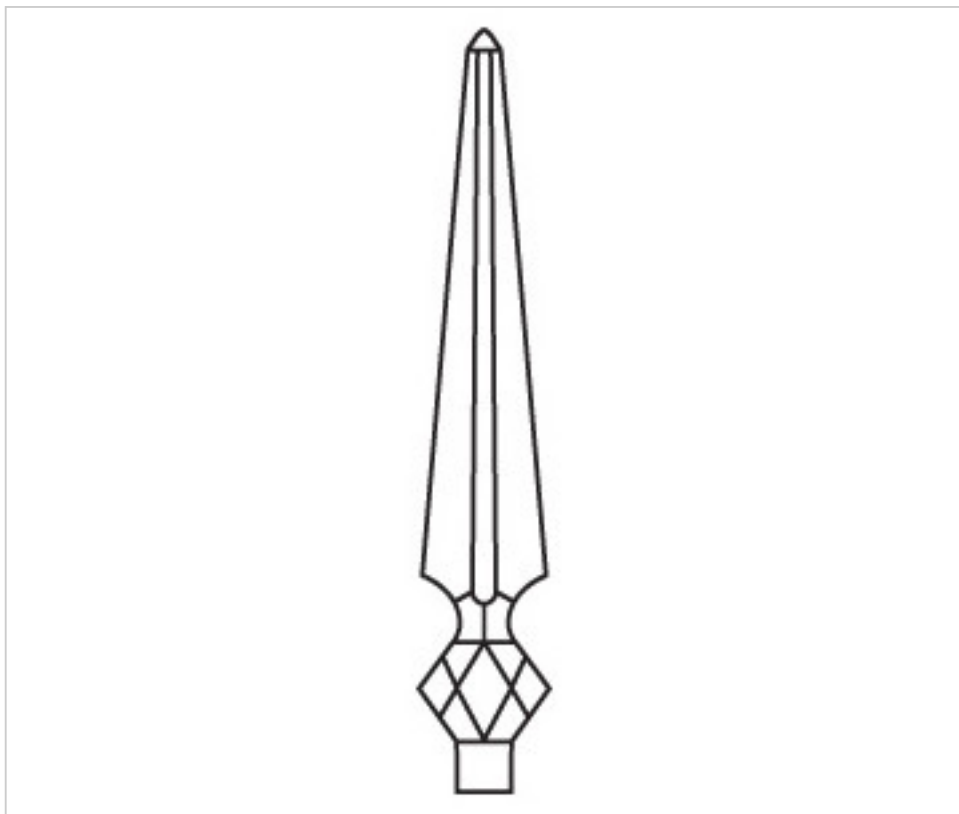

CRISTAL POUR LAMPES > AUTRES VERRES POUR LAMPES > CRISTAL TCHEQUE  
Embouts Tchèques

F200040

Fin de lustre 4000/100mm

1 f&eacute;vr. 2025

**PRIX**

	Lot	Prix sans TVA
	1	9,26€
	50	8,06€
	100	7,67€

Suite à la page suivante >>

CRISTAL POUR LAMPES > AUTRES VERRES POUR LAMPES > CRISTAL TCHEQUE  
Embouts Tchèques

**F200040**

**Fin de lustre 4000/100mm**

## AUTRES CARACTÉRISTIQUES

---

Longueur (mm): 100

Couleur: Transparent