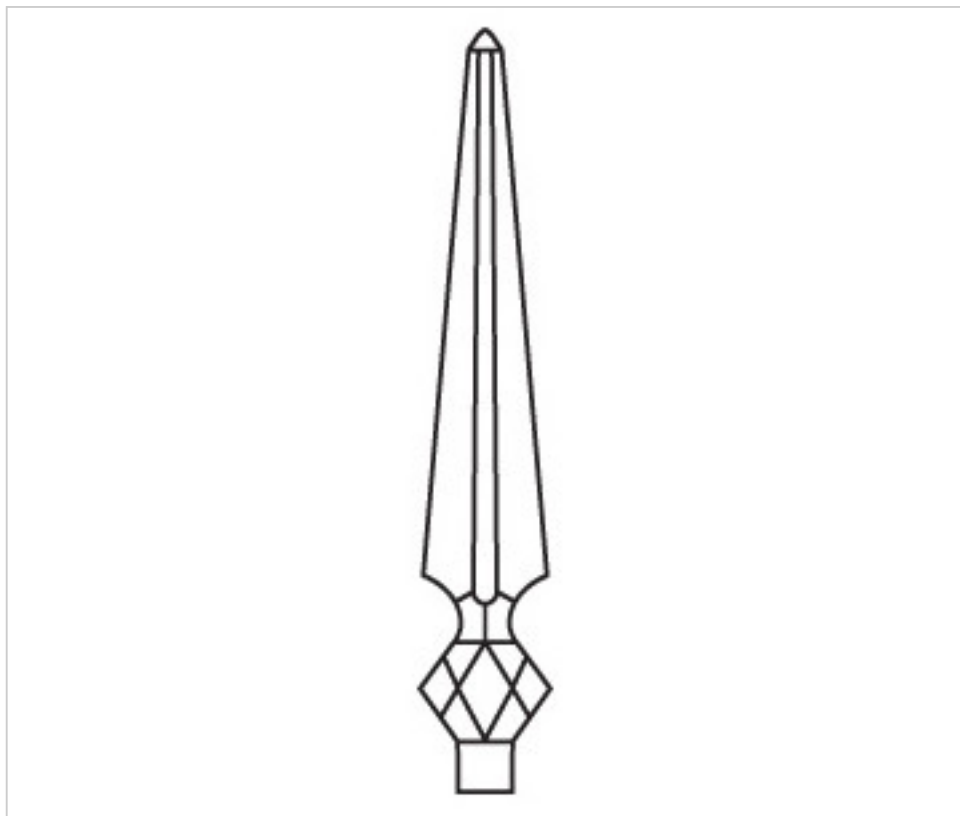

CRISTAL POUR LAMPES > AUTRES VERRES POUR LAMPES > CRISTAL TCHEQUE  
Embouts Tchèques

F200040

Fin de lustre 4000/100mm

23 nov. 2024

**PRIX**

	Lot	Prix sans TVA
	1	9,26€
	50	8,06€
	100	7,67€

Suite à la page suivante >>

CRISTAL POUR LAMPES > AUTRES VERRES POUR LAMPES > CRISTAL TCHEQUE  
Embouts Tchèques

F200040

Fin de lustre 4000/100mm

## AUTRES CARACTÉRISTIQUES

---

Longueur (mm): 100

Couleur: Transparent