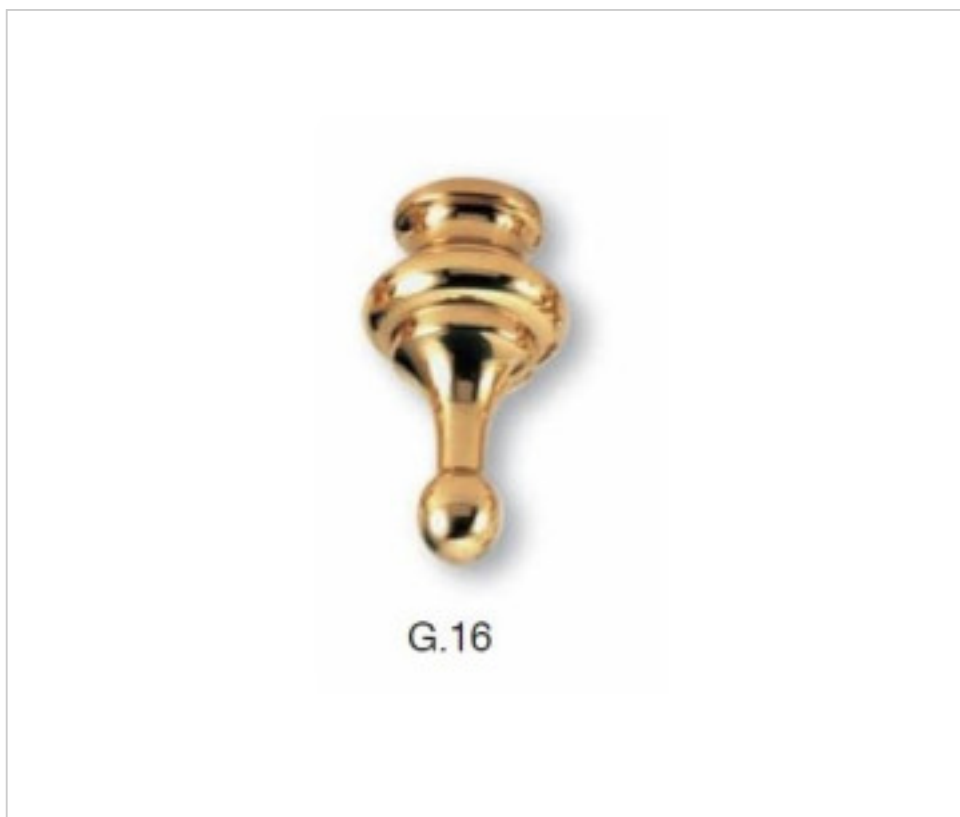

FONTE EN LAITON > FONTE GHIDINI > Racords fin de Lustre
Raccords fin de lustre

29G0016

Fin de lustre G-16 Ghidini

4 mars 2025

PRIX

	Lot	Prix sans TVA
	1	10,40€
	150	9,28€
	300	8,83€

Suite à la page suivante >>

FONTE EN LAITON > FONTE GHIDINI > Racords fin de Lustre
Raccords fin de lustre

29G0016

Fin de lustre G-16 Ghidini

SPÉCIFICATIONS TECHNIQUES

Pesage: 65 Grammes

REMARQUES

Fileté M10x1

AUTRES CARACTÉRISTIQUES

Hauteur (mm): 50

Diamètre (mm): 27