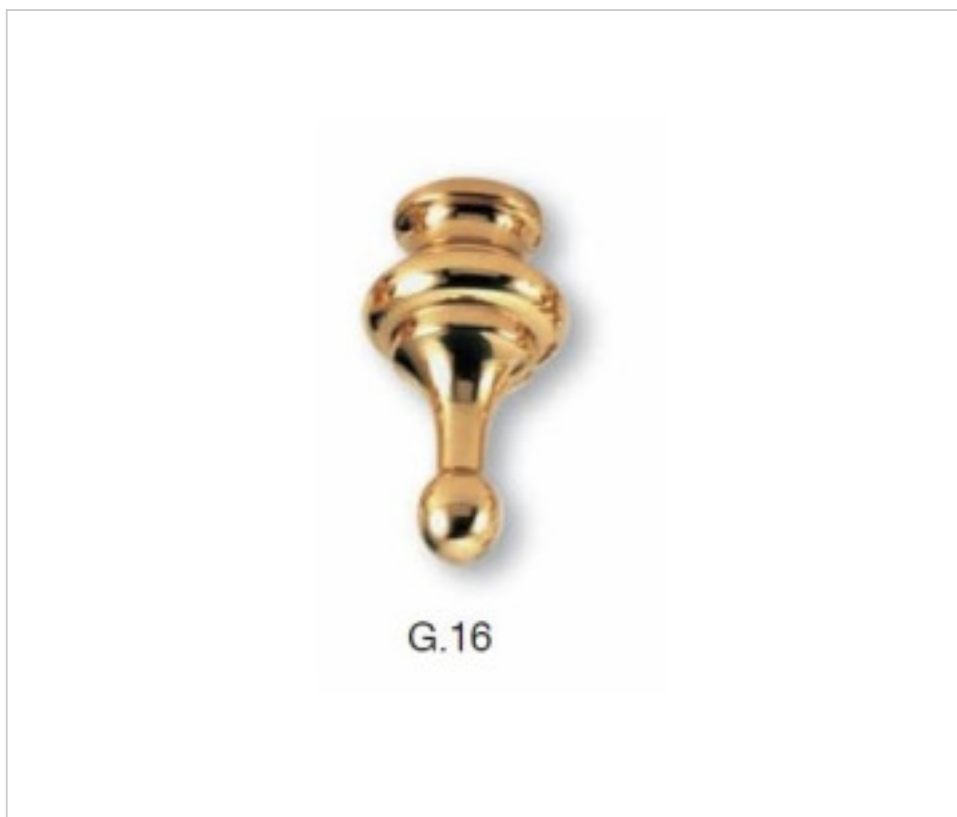

FONTE EN LAITON > FONTE GHIDINI > Racords fin de Lustre
Raccords fin de lustre

29G0016

Fin de lustre G-16 Ghidini

3 déc. 2024

PRIX

	Lot	Prix sans TVA
	1	9,71€
	150	8,67€
	300	8,24€

Suite à la page suivante >>

FONTE EN LAITON > FONTE GHIDINI > Racords fin de Lustre
Raccords fin de lustre

29G0016

Fin de lustre G-16 Ghidini

SPÉCIFICATIONS TECHNIQUES

Pesage: 65 Grammes

REMARQUES

Fileté M10x1

AUTRES CARACTÉRISTIQUES

Hauteur (mm): 50

Diamètre (mm): 27