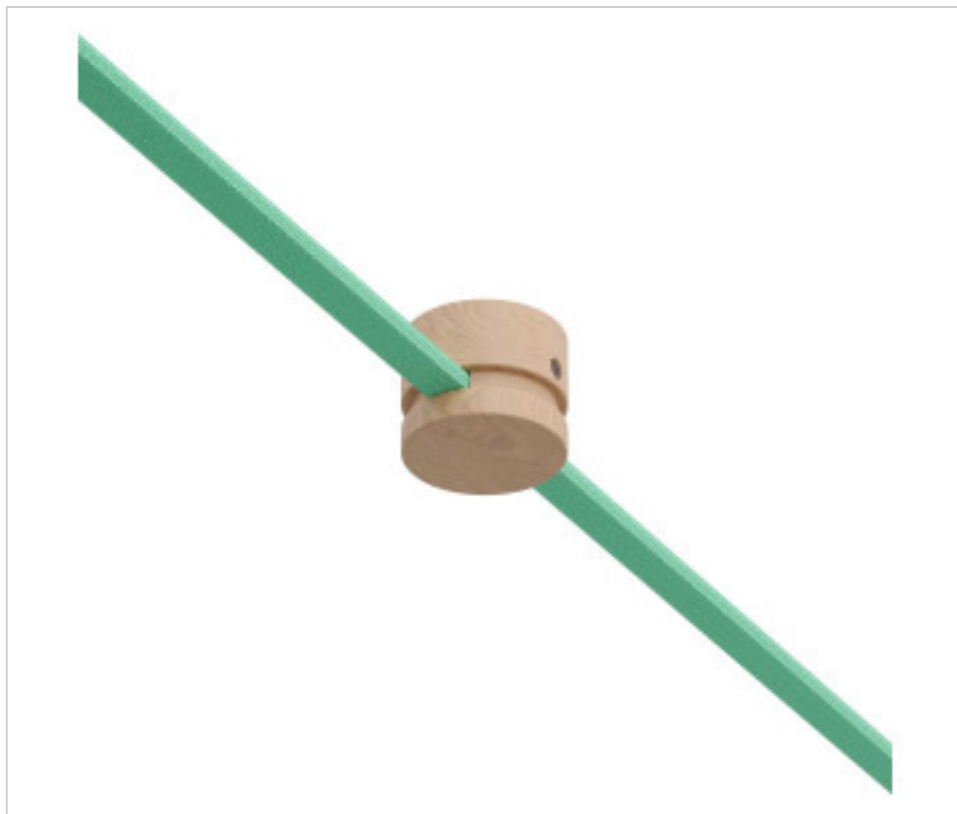

CDPASLCAT01

Fixation murale en bois pour câbles de guirlandes Filé System

13 mars 2025

DESCRIPTION

Comprend une rosace en bois de 50 mm de diamètre, une vis et une cheville pour la fixation au mur ou au plafond.
Fabriqué en Italie

PRIX

	Lot	Prix sans TVA
	1	9,15€
	5	8,74€
	10	8,33€

Suite à la page suivante >>

CDPASLCAT01

Fixation murale en bois pour câbles de guirlandes Filé System

SPÉCIFICATIONS TECHNIQUES

Pesage: 66 Grammes

REMARQUES

Le kit comprend une rosace en bois de 50 mm de diamètre, une vis et une cheville pour la fixation au mur ou au plafond

AUTRES CARACTÉRISTIQUES

Hauteur (mm): 40

Diamètre (mm): 50