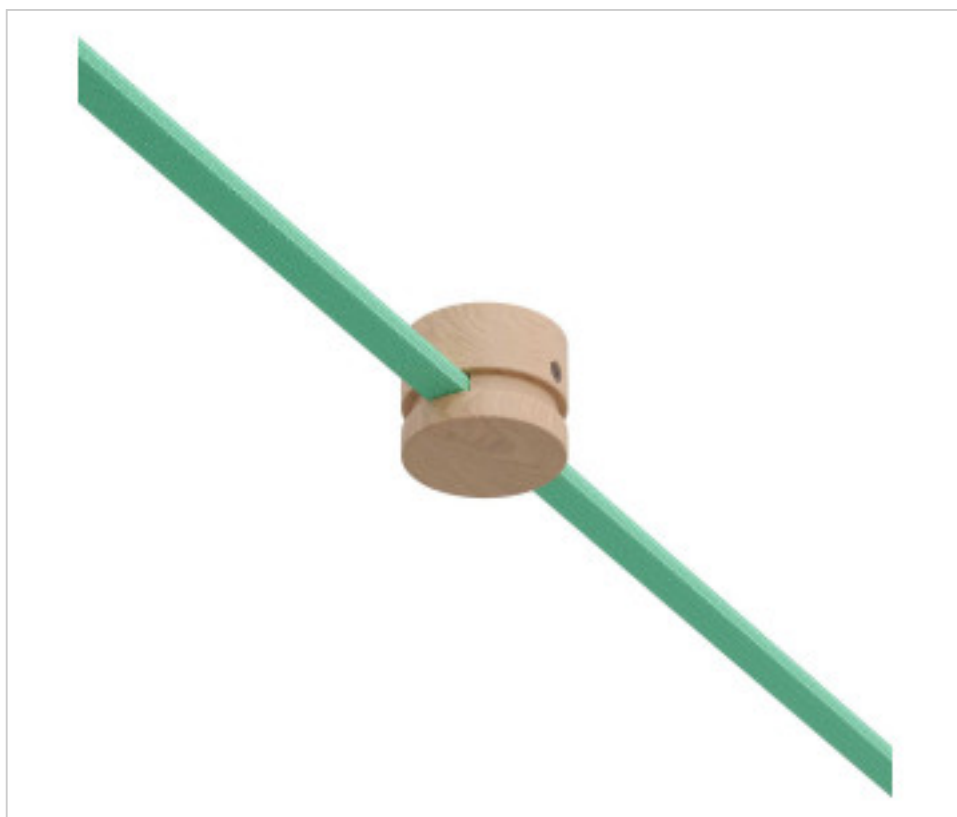

### Fixation murale en bois pour câbles de guirlandes Filé System

22 f&eacute;vr. 2025

## **REMARQUES**

---

Le kit comprend une rosace en bois de 50 mm de diamètre, une vis et une cheville pour la fixation au mur ou au plafond

## **AUTRES CARACTÉRISTIQUES**

---

Hauteur (mm): 40

Diamètre (mm): 50