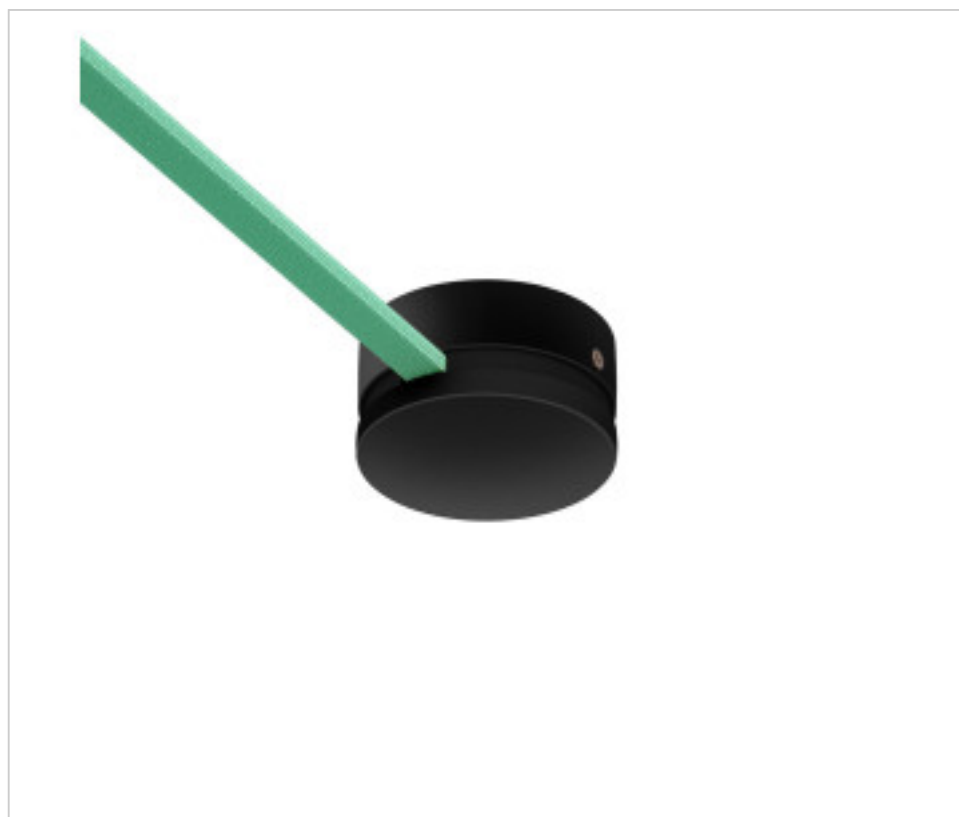

### Fixation plafond en bois pour câbles de guirlandes lumineuses et Filé

22 janv. 2025

## DESCRIPTION

Fixation plafond en bois pour câbles de guirlandes lumineuses et Filé system. Fabriqué en Italie. Finition: Noir