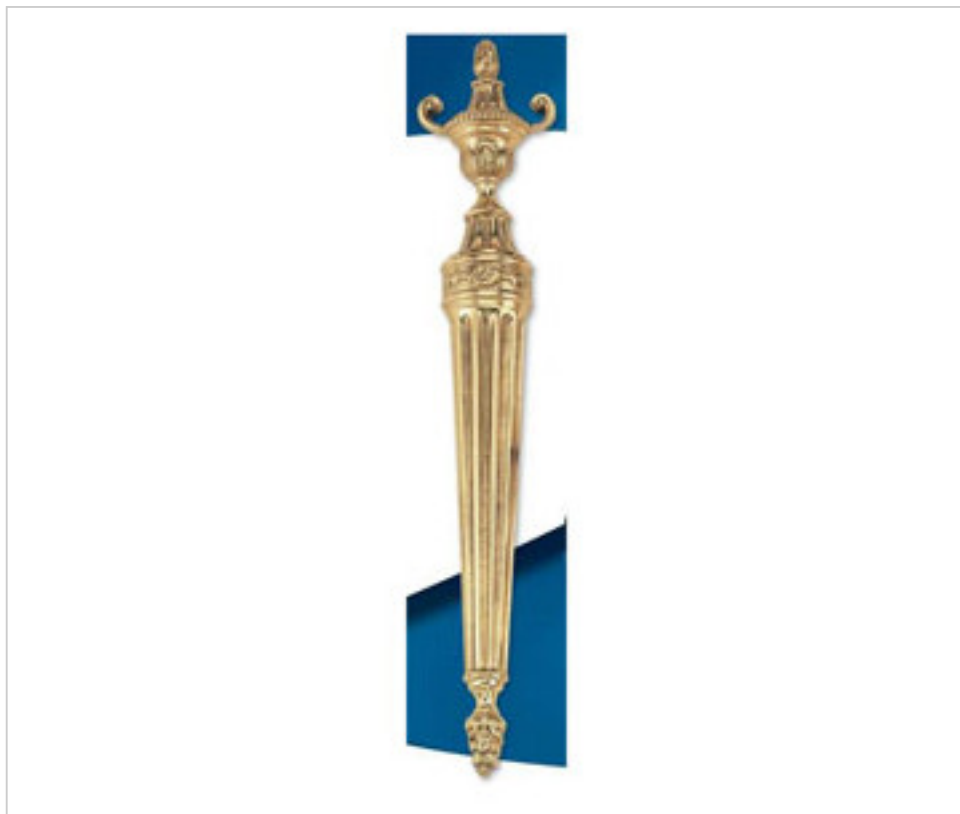

FONTE EN LAITON > FONTE GHIDINI > APPLIQUES  
Appliques

**29R1015**

**Fond d'applique R-1015 Ghidini**

22 d&eacute;c. 2024

**PRIX**

Lot	Prix sans TVA
1	84,32€
25	75,28€
50	71,70€

Suite à la page suivante >>

FONTE EN LAITON > FONTE GHIDINI > APPLIQUES  
Appliques

29R1015

Fond d'applique R-1015 Ghidini

## AUTRES CARACTÉRISTIQUES

---

Longueur (mm): 550

Largeur (mm): 95

Hauteur (mm): 30