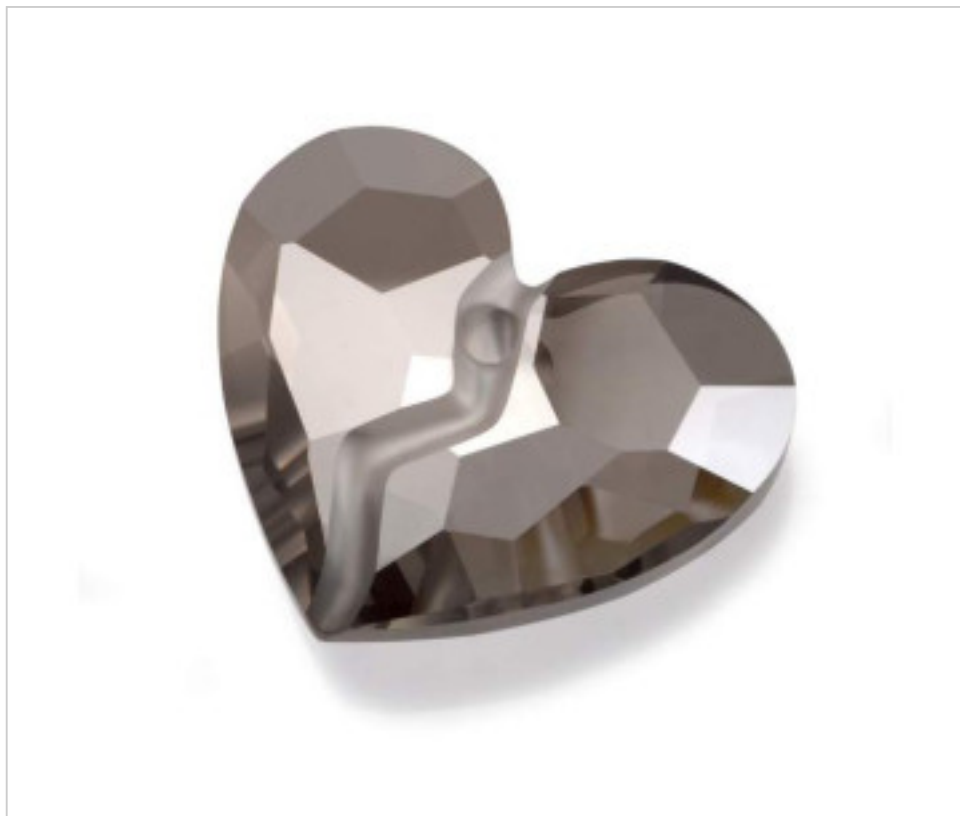

SWAROVSKI CRYSTAL > SWAROVSKI ELEMENTS DE MODE > Pendants
Pendants

PP6263.036.001A

FOREVER 6263 36mm cristal Satin (001 SAT)

22 févr. 2025

PRIX

	Lot	Prix sans TVA
Pedido m�nimo	6	18,62�

Suite   la page suivante >>

SWAROVSKI CRYSTAL > SWAROVSKI ELEMENTS DE MODE > Pendants
Pendants

PP6263.036.001A

FOREVER 6263 36mm cristal Satin (001 SAT)

SPÉCIFICATIONS TECHNIQUES

Pesage: 16 Grammes

Conditionnement: Boîte 6 Unités

DOCUMENTS