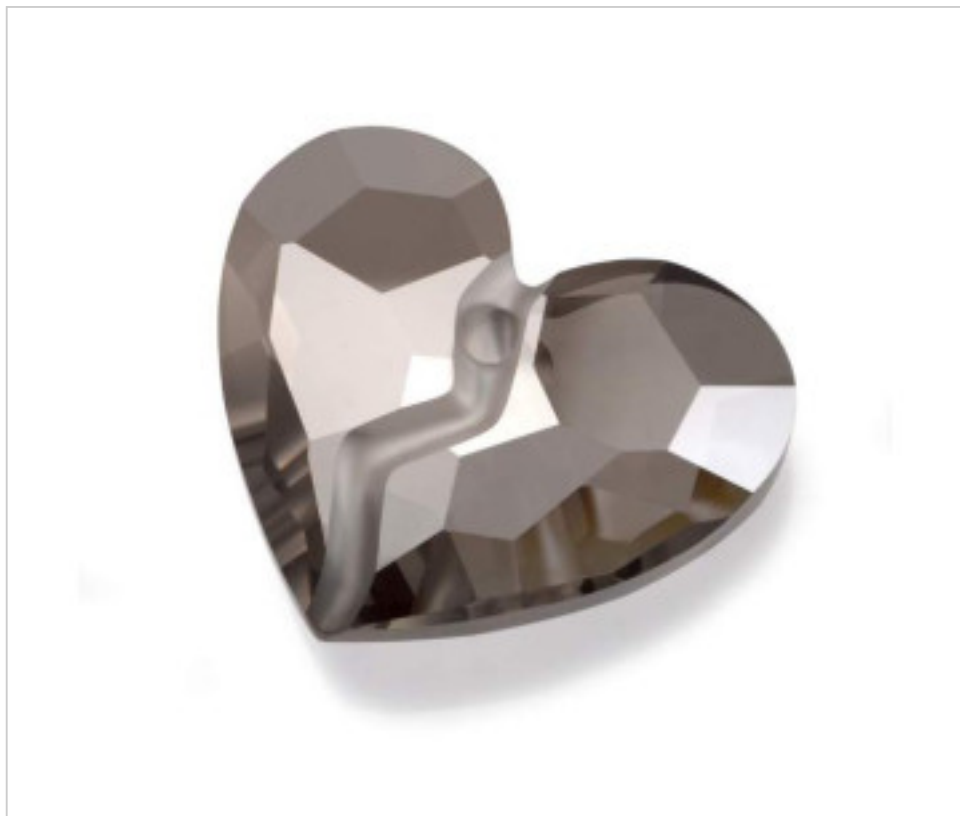

SWAROVSKI CRYSTAL > SWAROVSKI ELEMENTS DE MODE > Pendants  
Pendants

PP6263.036.001A

FOREVER 6263 36mm cristal Satin (001 SAT)

3 d&eacute;c. 2024

**PRIX**

	Lot	Prix sans TVA
Pedido mínimo	6	18,07€

Suite à la page suivante >>

SWAROVSKI CRYSTAL > SWAROVSKI ELEMENTS DE MODE > Pendants  
Pendants

PP6263.036.001A

FOREVER 6263 36mm cristal Satin (001 SAT)