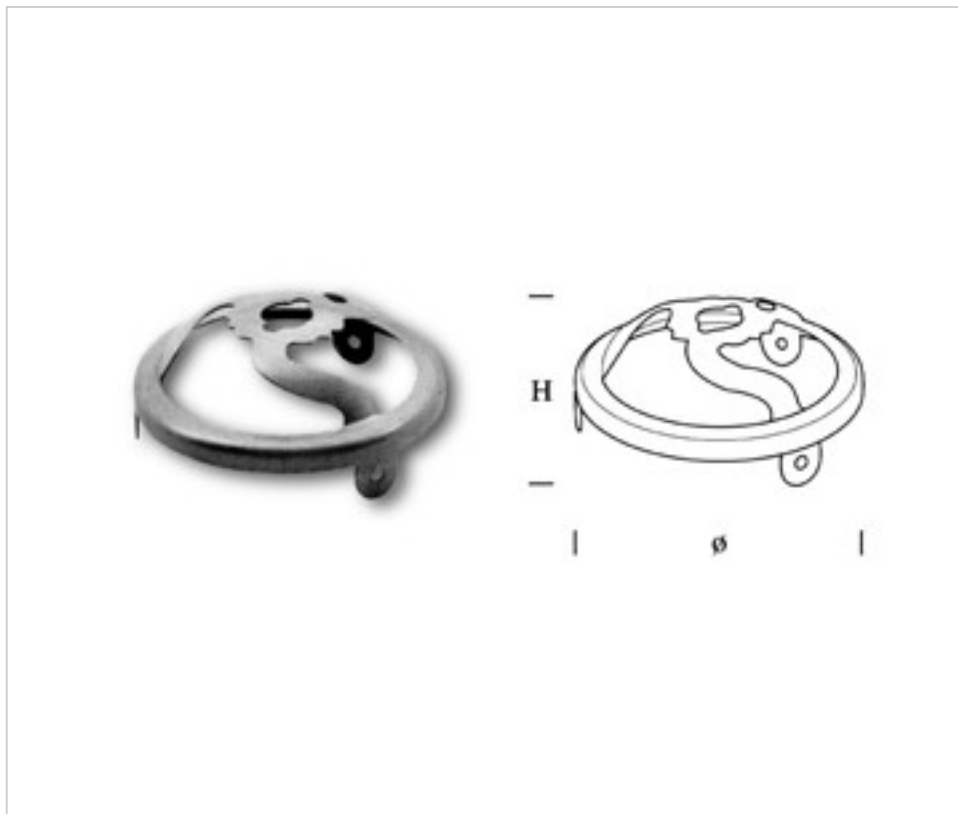

0758580

Griffe 585820 laiton

24 août 2024

DESCRIPTION

Griffe décorative emboutie en laiton

PRIX

	Lot	Prix sans TVA
	1	9,26€
	5	5,15€
	50	4,47€
	100	4,07€

Suite à la page suivante >>

ACCESSOIRES METAL > EMBOUTISSAGE > SOCLES

Griffes laiton

0758580

Griffe 585820 laiton

SPÉCIFICATIONS TECHNIQUES

Pesage: 19 Grammes

AUTRES CARACTÉRISTIQUES

Hauteur (mm): 26

Diamètre (mm): 62

Trou central (mm): 10