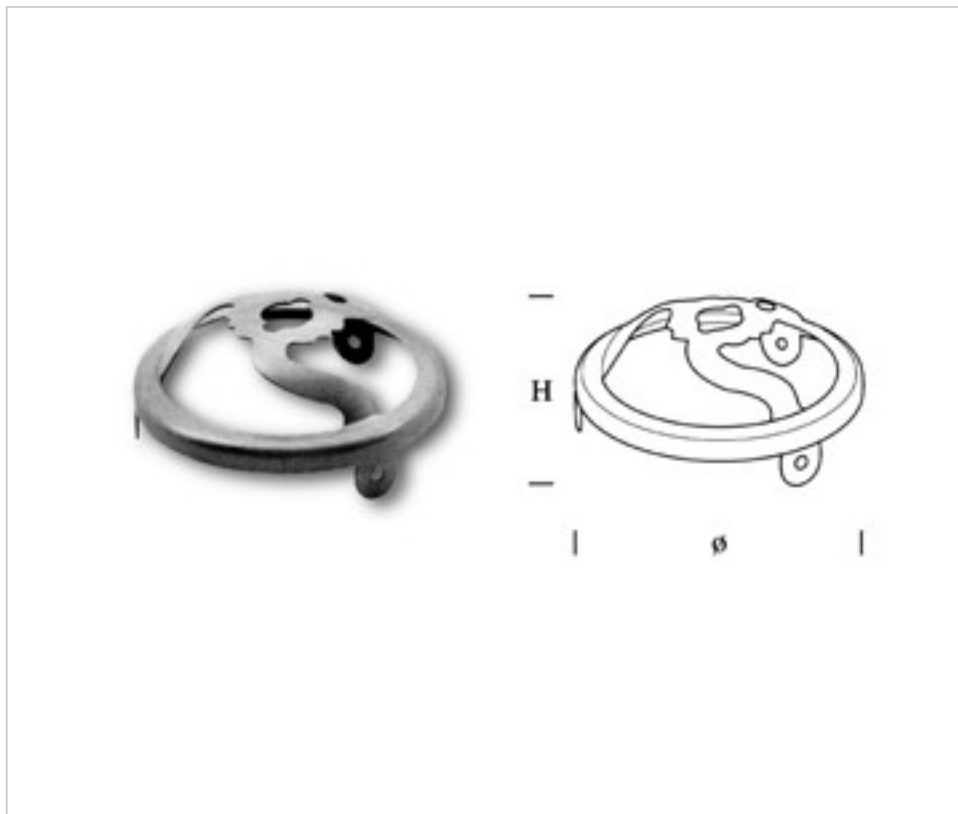

0758580

Griffe 585820 laiton

1 févr. 2025

DESCRIPTION

Griffe décorative emboutie en laiton

PRIX

	Lot	Prix sans TVA
	1	9,26€
	5	5,15€
	50	4,47€
	100	4,07€

Suite à la page suivante >>

ACCESSOIRES METAL > EMBOUTISSAGE > SOCLES

Griffes laiton

0758580

Griffe 585820 laiton

SPÉCIFICATIONS TECHNIQUES

Pesage: 19 Grammes

AUTRES CARACTÉRISTIQUES

Hauteur (mm): 26

Diamètre (mm): 62

Trou central (mm): 10